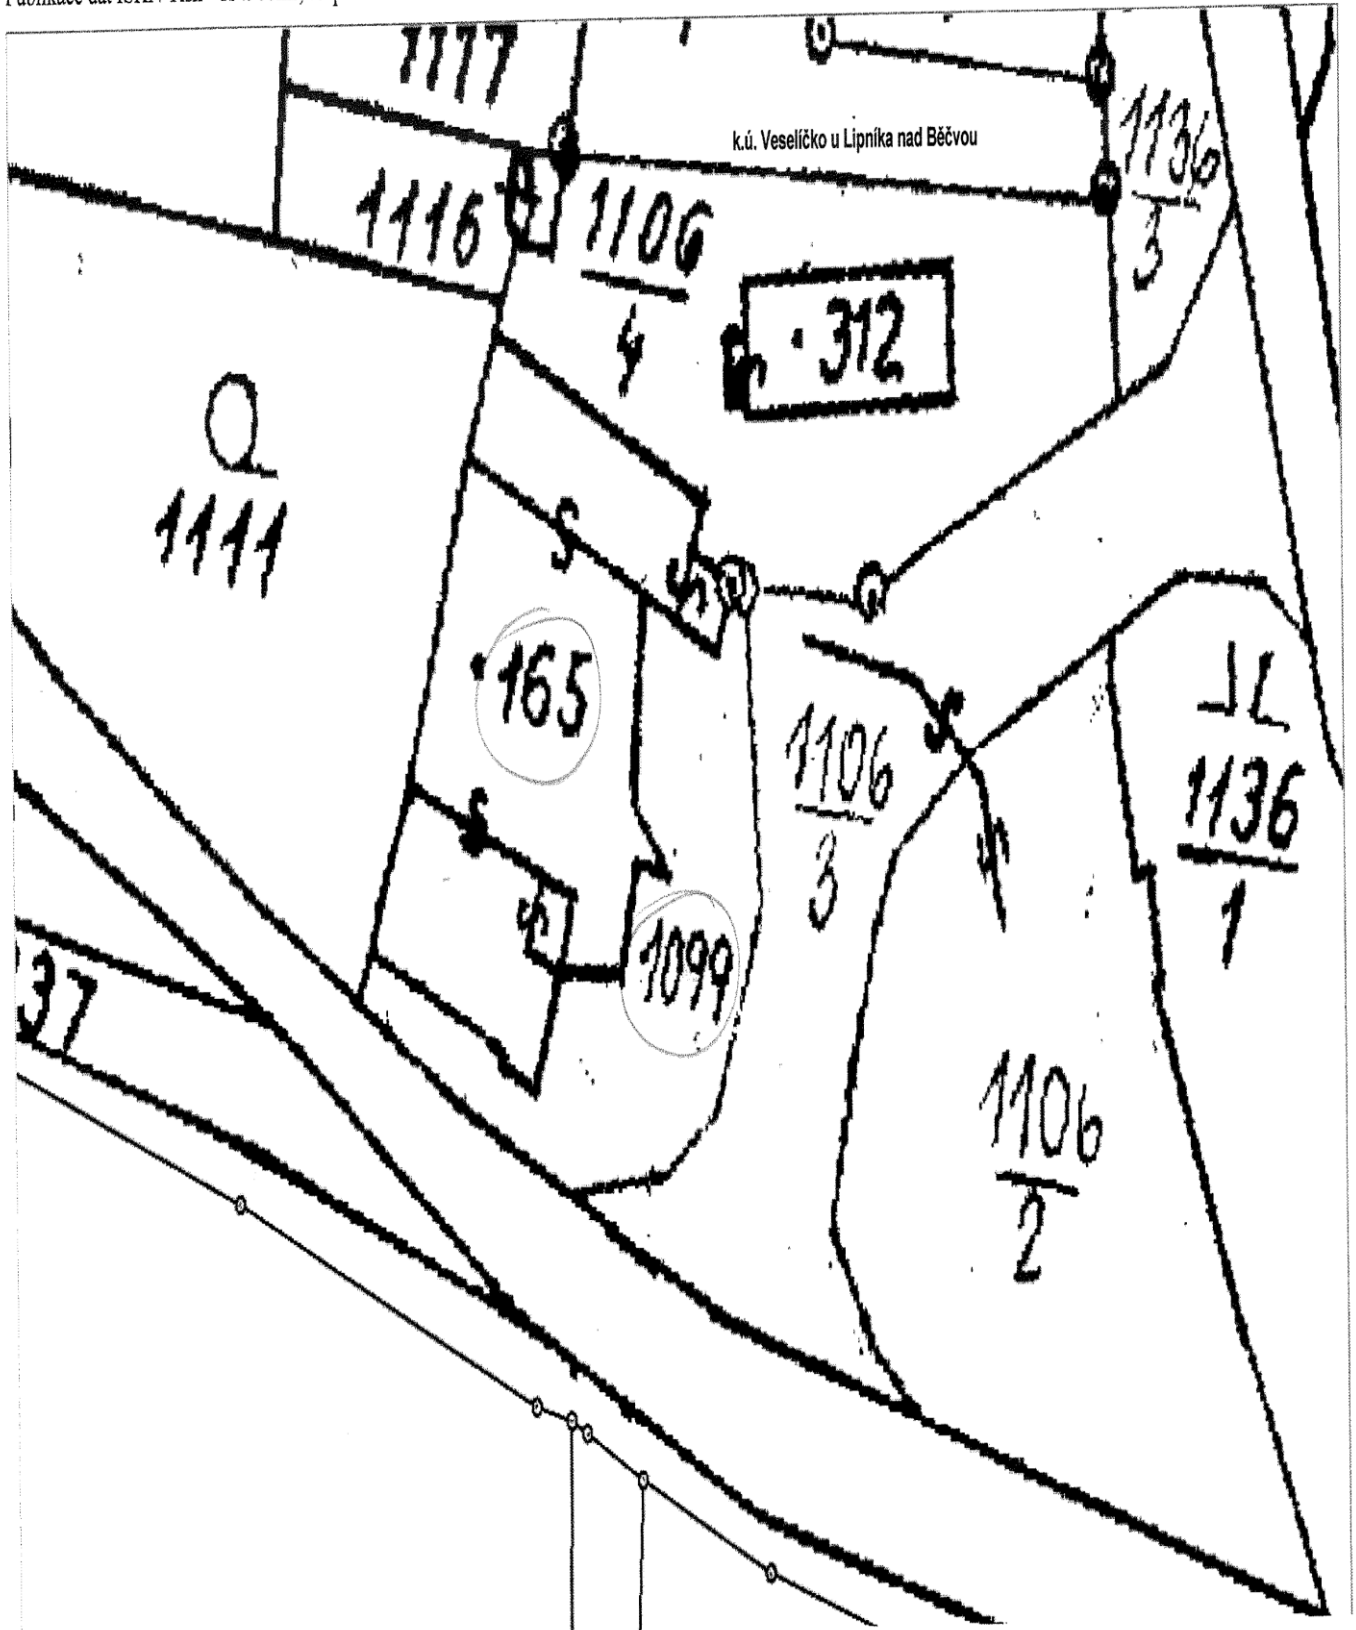

Celkový pohled na areál