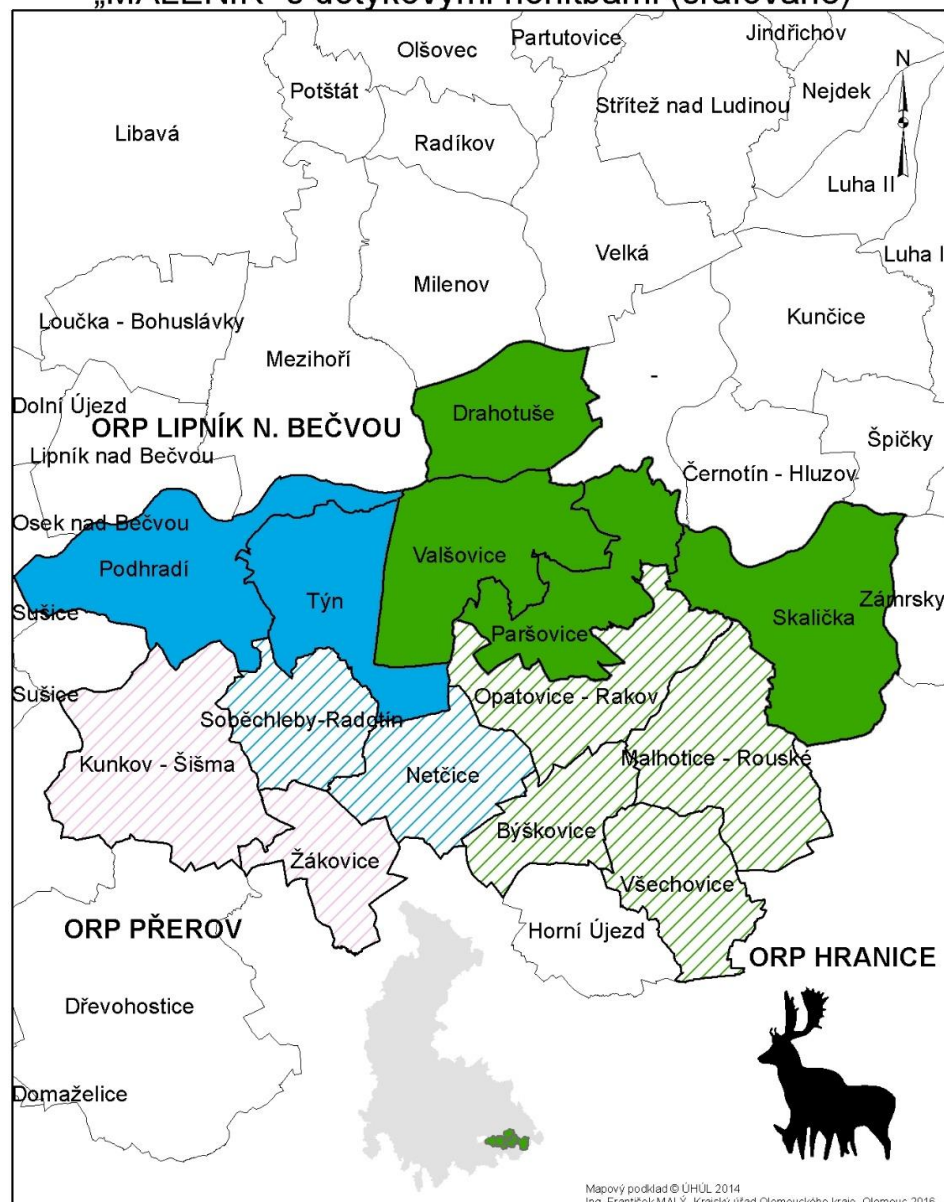

**OBLAST CHOVU DAŇKA SKVRNITÉHO
„MALENÍK“ s dotykovými honitbami (šrafovaně)**

**SEZNAM HONITEB OBLASTI CHOVU
DAŇKA SKVRNITÉHO MALENÍK**

NÁZEV HONITBY	výměra honitby v ha	výměra lesa z toho v ha	normovaný stav v ks
Valšovice	1 268	1 156	42
Hubertus - Paršovice	858	393	14
Týn	1013	1008	15
Podhradí	1181	172	0
Skalička	1 278	287	0
Drahotuše	753	21	0
MALENÍK	6 351	3 037	71

**HONITBY S DAŇČÍ ZVĚŘÍ - DOTYKOVÉ S OBLASTÍ
CHOVU MALENÍK**

NÁZEV HONITBY	výměra honitby v ha	výměra lesa z toho v ha	normovaný stav v ks
Opatovice - Rakov	922	77	0
Skalka Nětčice	784	10	0
Soběchleby - Radotín	635	10	0
Všechovice	700	63	0
Malhotice - Rouské	1 154	215	0
Býškovice	583	22	0
Kunkov - Šišma	1 345	154	0
Žakovice	548	35	0
DOTYKOVÉ HONITBY	6 671	586	0