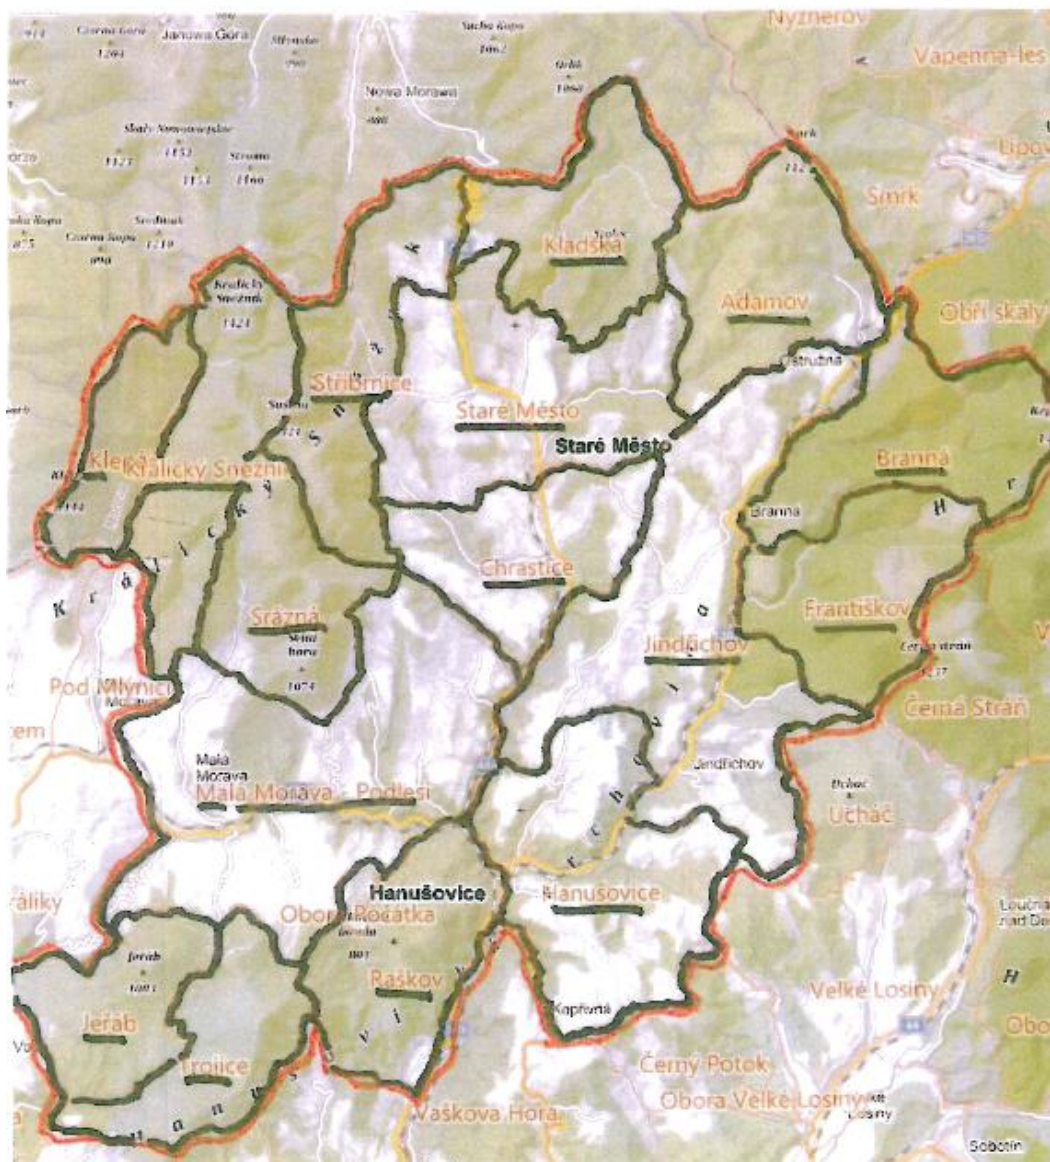

OBLAST CHOVU JELENA EVROPSKÉHO KRÁLICKÝ SNĚŽNÍK
STAV 2018

HRANICE OBLASTI CHOVU
HRANICE HONITEB

OBLAST CHOVU JELENA EVROPSKÉHO
KRÁLICKÝ SNĚŽNÍK - SEZNAM HONITEB

NÁZEV HONITBY	výměra honitby v ha	z toho les v ha	normovaný stav v ks
ADAMOV	1 899	1 635	22
BRANNÁ	1 928	1 683	20
FRANTIŠKOV	1 903	1 669	21
HANUŠOVICE	2 539	861	5
JINDŘICHOV	3 614	1 289	16
KLADSKÁ	1 820	1 759	21
SRÁZNÁ	1 572	1 418	19
STŘÍBRNICE	1 910	1 673	21
KLEPÁČ	967	930	11
KRÁLICKÝ SNĚŽNÍK	1 871	1 752	24
MALÁ MORAVA - PODLEŠÍ	4 362	1 140	0
STARÉ MĚSTO	2 743	909	0
CHRASTICE	1 706	467	0
RAŠKOV	1 727	1 575	0
TROJICE	1 412	1 383	0
JEŘÁB	1 368	1 267	0
OBLAST CHOVU	33 341	21 410	180

Šumperk, 19. května 2021, zpracoval Ing. Miroslav Kvapil, Krajský úřad Olomouckého kraje, odbor životního prostředí a zemědělství, oddělení lesnictví