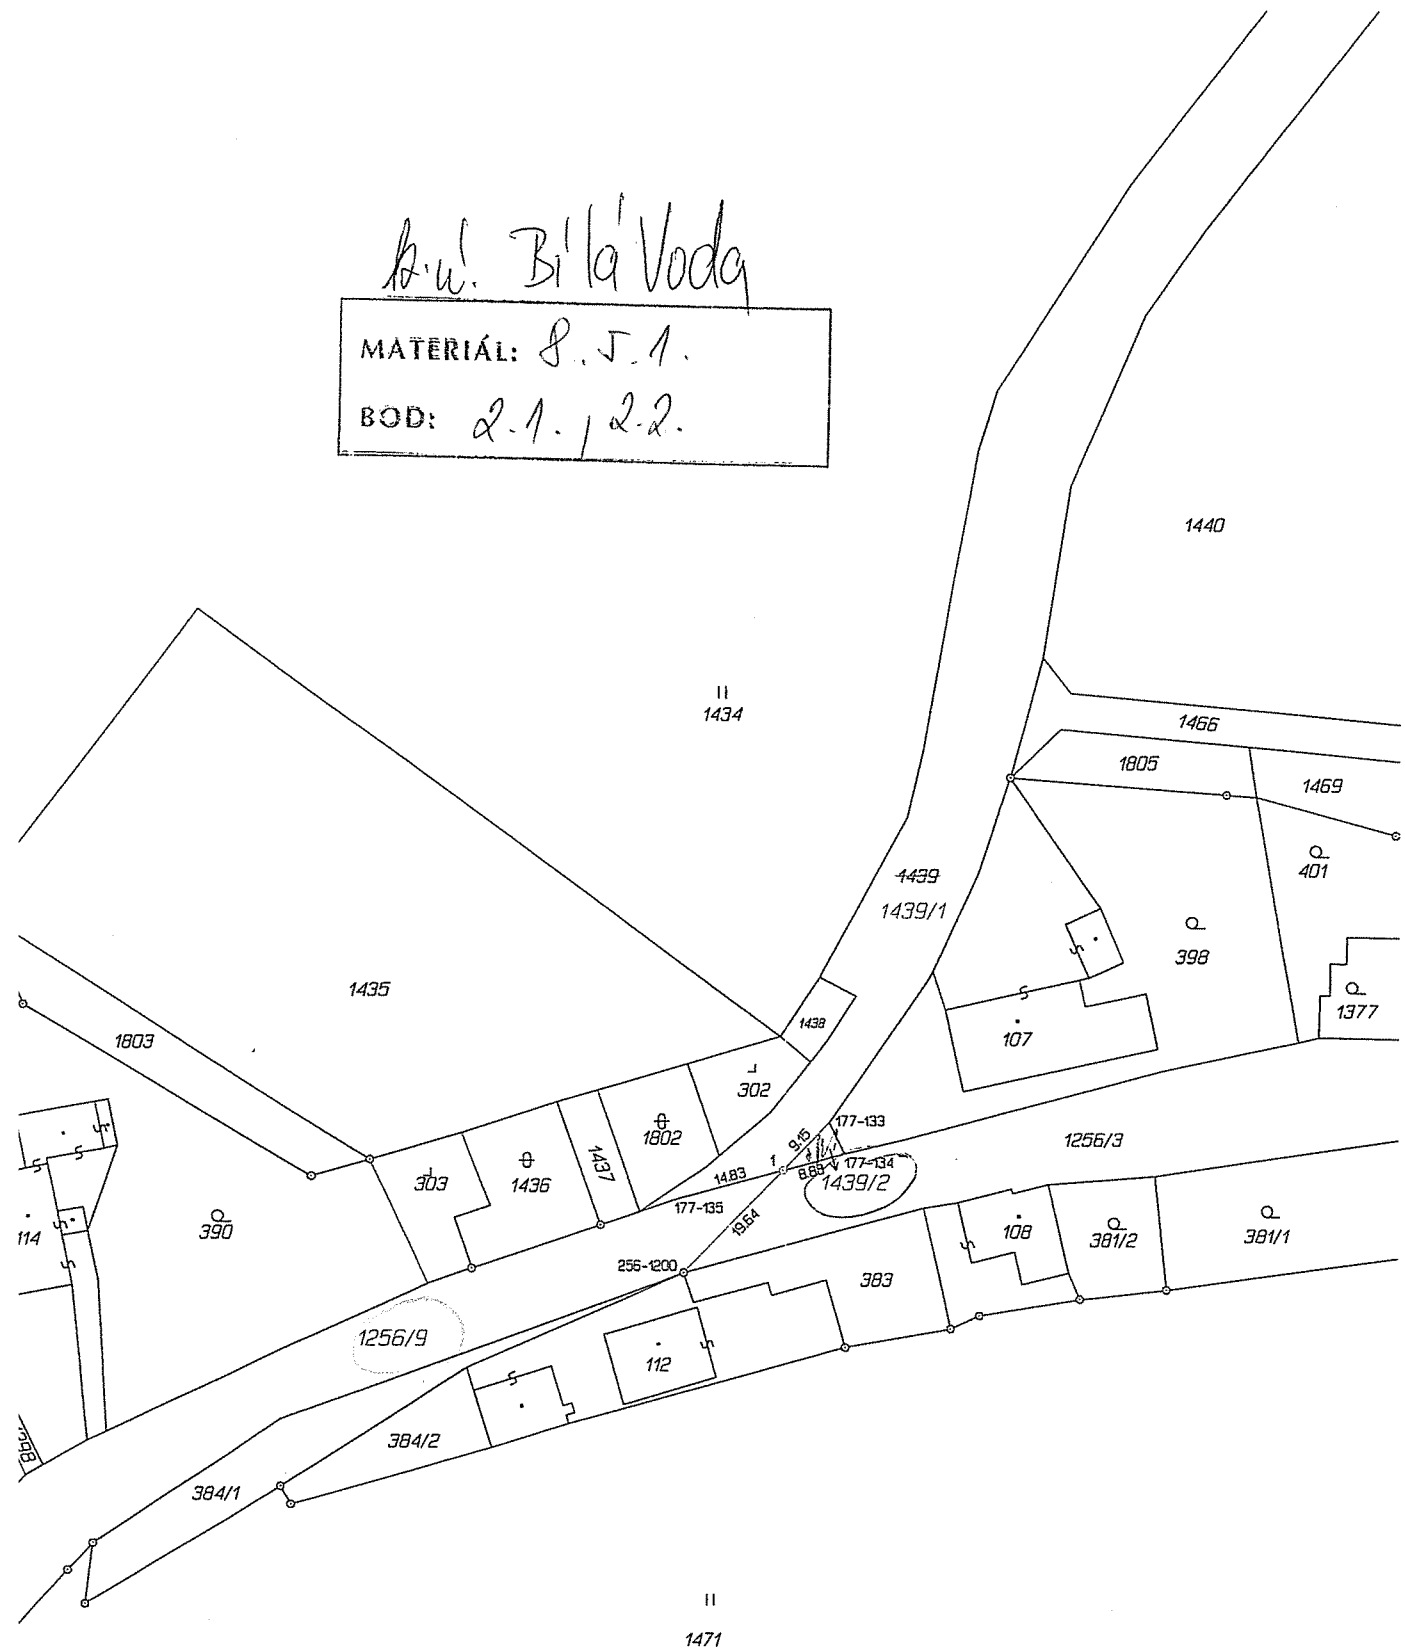

k.ú. Bílá Voda u Javorníka

K.Ú. Bílá Voda u Javorníka  
**Bílá Voda**

MATERIAL: P. J. A.  
BOD: 2.1.1

1:10000

Městys Bílá Voda

A.w. Billa Voda

MATERIÁL: 8. J. 1.  
BOD: 2. 1. / 2. 2.

*2.4; Billa Wood*

MATERIAL: P.T.A.  
BOD: 2.1.

MIRA BOUT  
MIRA BOUT  
A.2885 KM

Billa  
Wood

Ku. Holme u. Dronovej

MATERIÁL: 8.5.1.  
BOD: 2.3.

K.W. Hollee u. Homevue

- 1
- 2
- 3
- 4

MATERIAL: P.V.I.  
BOD: 2.3.1.2.4

K.W. Holic v. Okmonow

MATERIAL: R.S.A.  
BOD: Q.3.1.2.4.

- 1
- 2
- 3
- 4

Ku: Holice v Olomouci

MATERIÁL: 8.5.1.  
 BOD: 2.2.1.2.4.