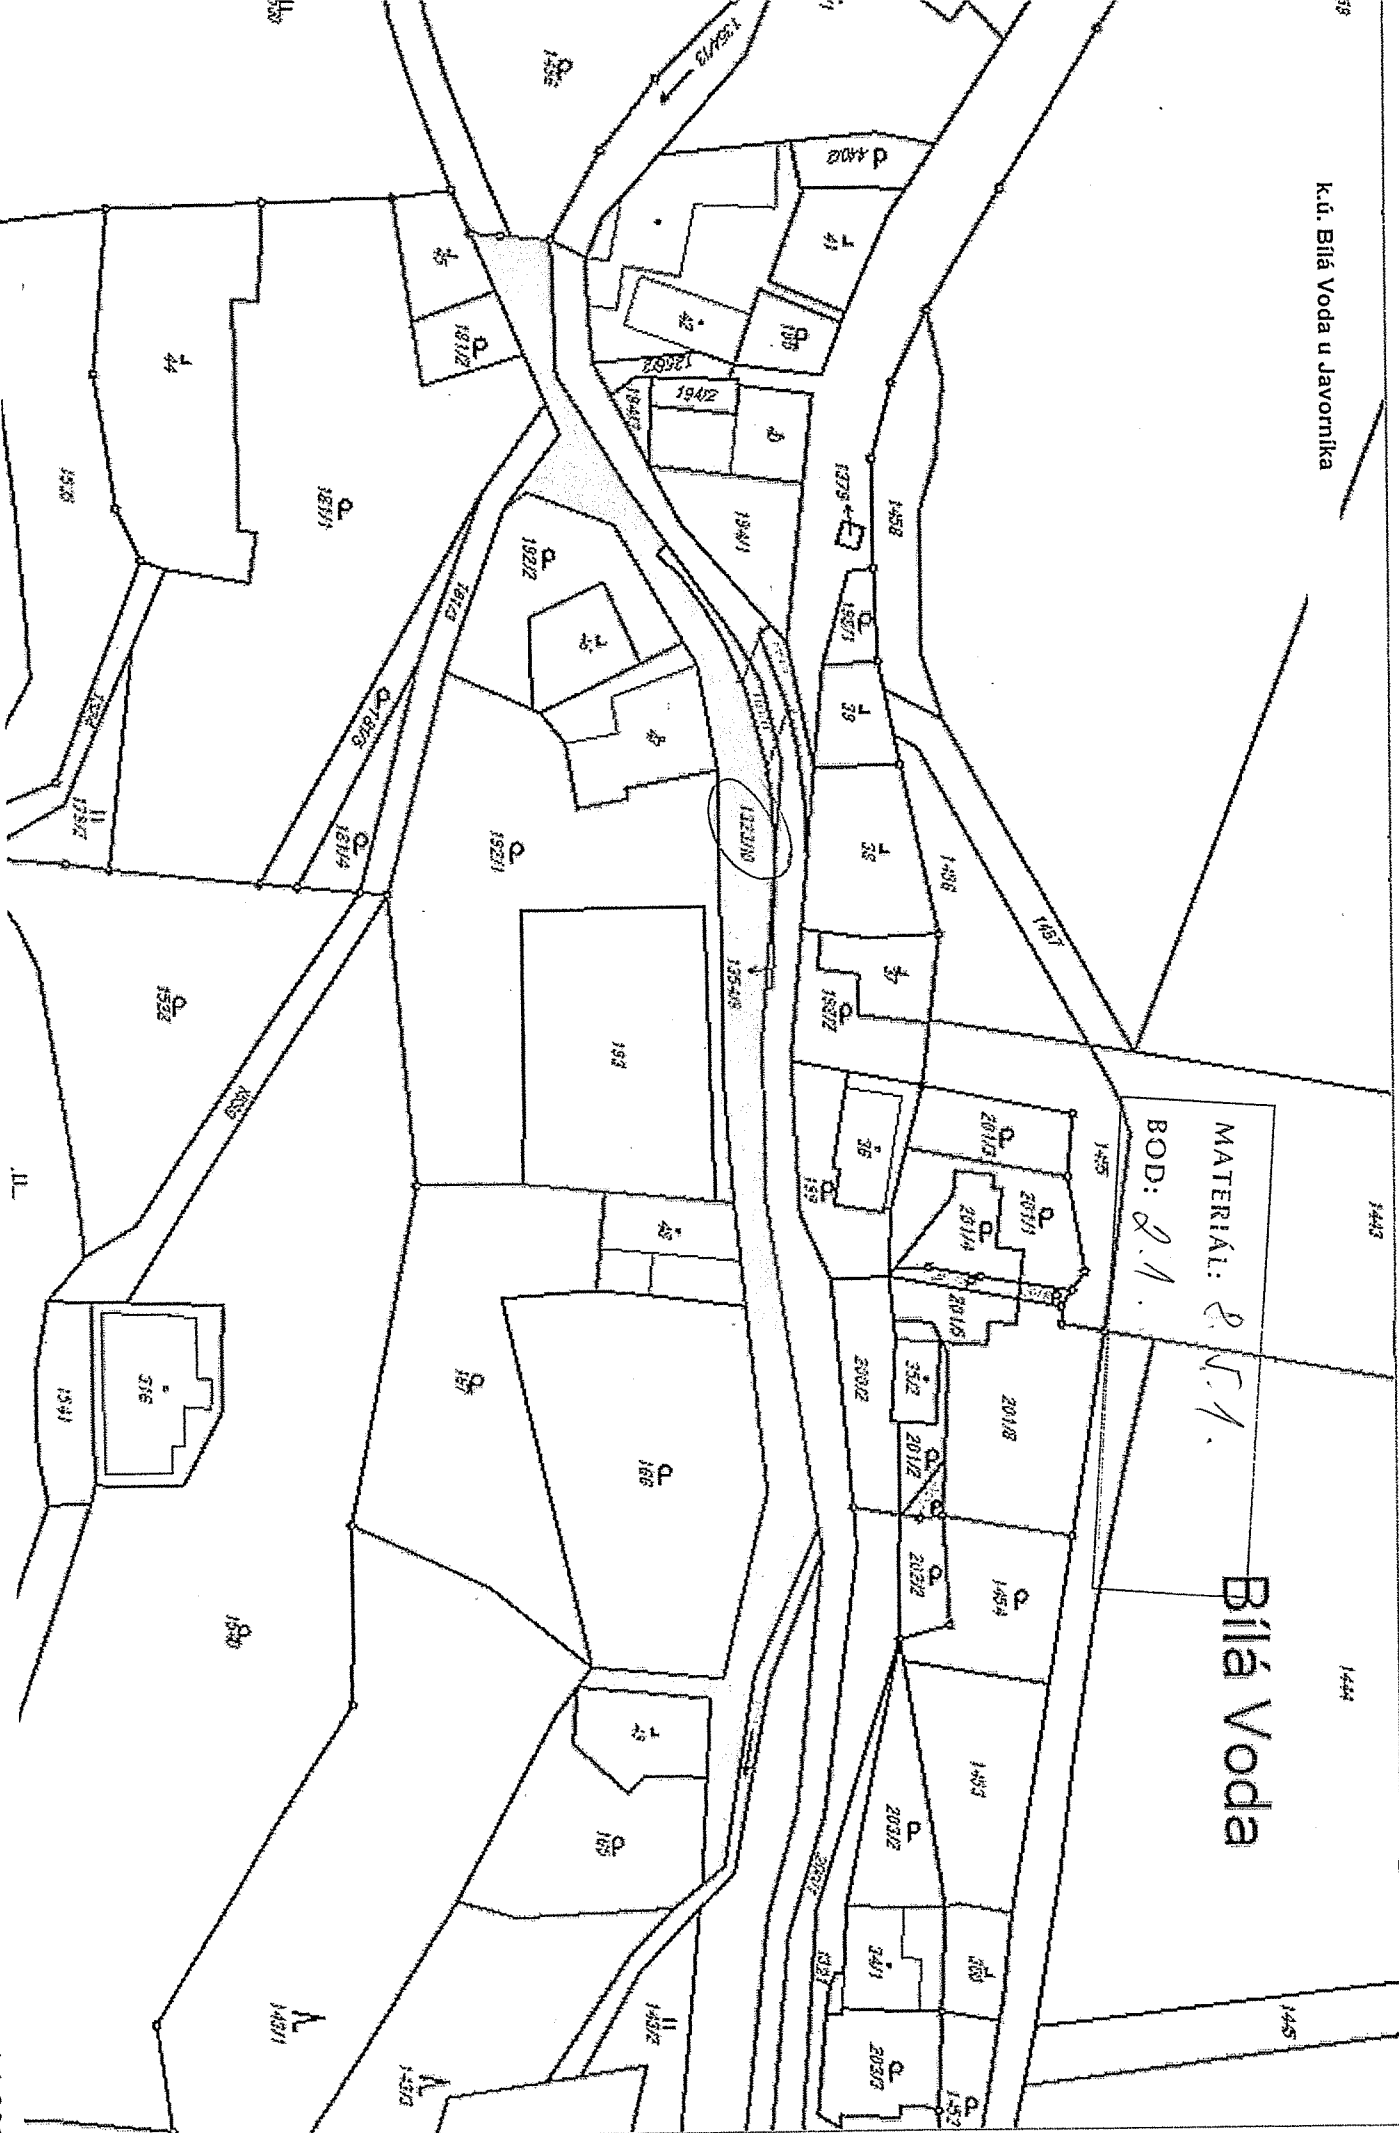

k.ú. Bílá Voda u Javorníka

K.Ú. Bílá Voda u Javorníka  
**Bílá Voda**

MATERIAL: P. J. A.  
BOD: 2.1.1

1:10000

Městys Bílá Voda

A.w. Billa Voda

MATERIÁL: 8. J. 1.  
BOD: 2. 1. / 2. 2.

*2.4; Billa Wood*

MATERIAL: P.T.A.  
BOD: 2.1.

MIRA BOUT  
MIRA BOUT  
A.2885 KM

Billa  
Wood

Ku. Holme u. Dronovej

MATERIÁL: 8.5.1.  
BOD: 2.3.

K.W. Hollee u. Homevue

- 1
- 2
- 3
- 4

MATERIAL: P.V.I.  
BOD: 2.3.1.2.4

K.W. Holic v. Okmonow

MATERIAL: R.S.A.  
BOD: Q.3.1.2.4.

- 1
- 2
- 3
- 4

Ku: Holice v Olomouci

MATERIÁL: 8.5.1.  
 BOD: 2.2.1.2.4.