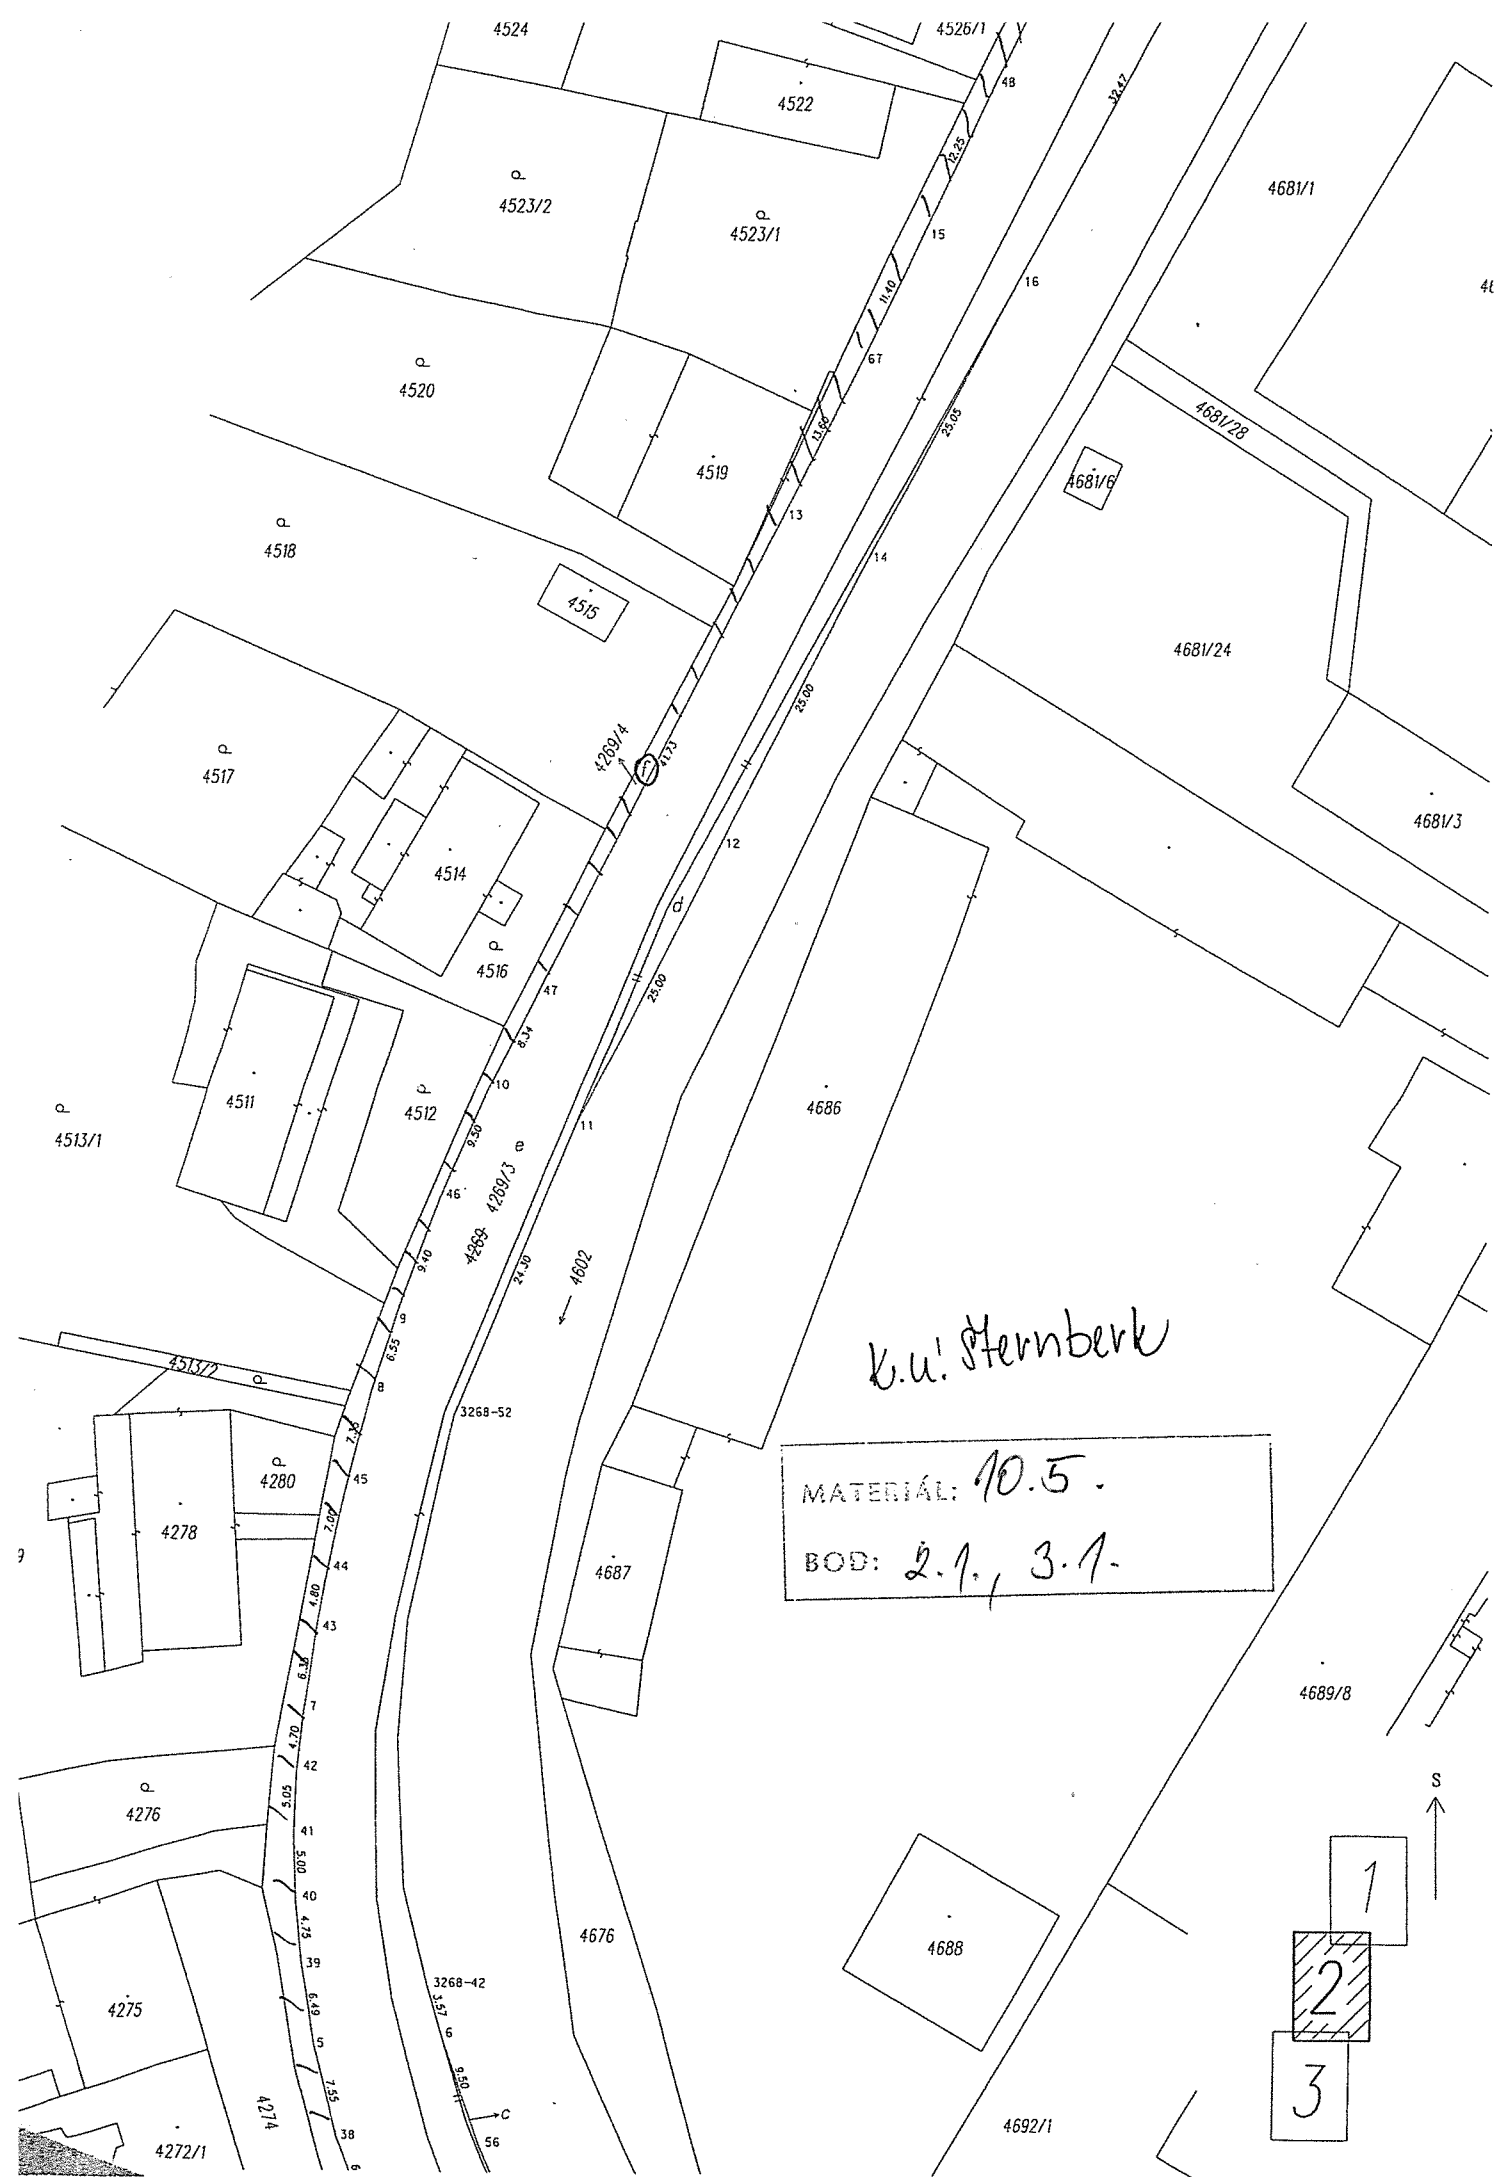

K.u' Sternberk

MATERIAL: 10.5
BOD: 2.1, 3.1^a
4683/3

k.u. Sternberk

MATERIAL: 10.5.
BOB: 2.1., 3.1.

- 1
- 2
- 3
- 4
- 5
- 6
- 7
- 8
- 9
- 10
- 11

K. u. Sternberk

WATERFALL: 10.5.
 BOB: 2.9. / 3.9.

← silko 4602