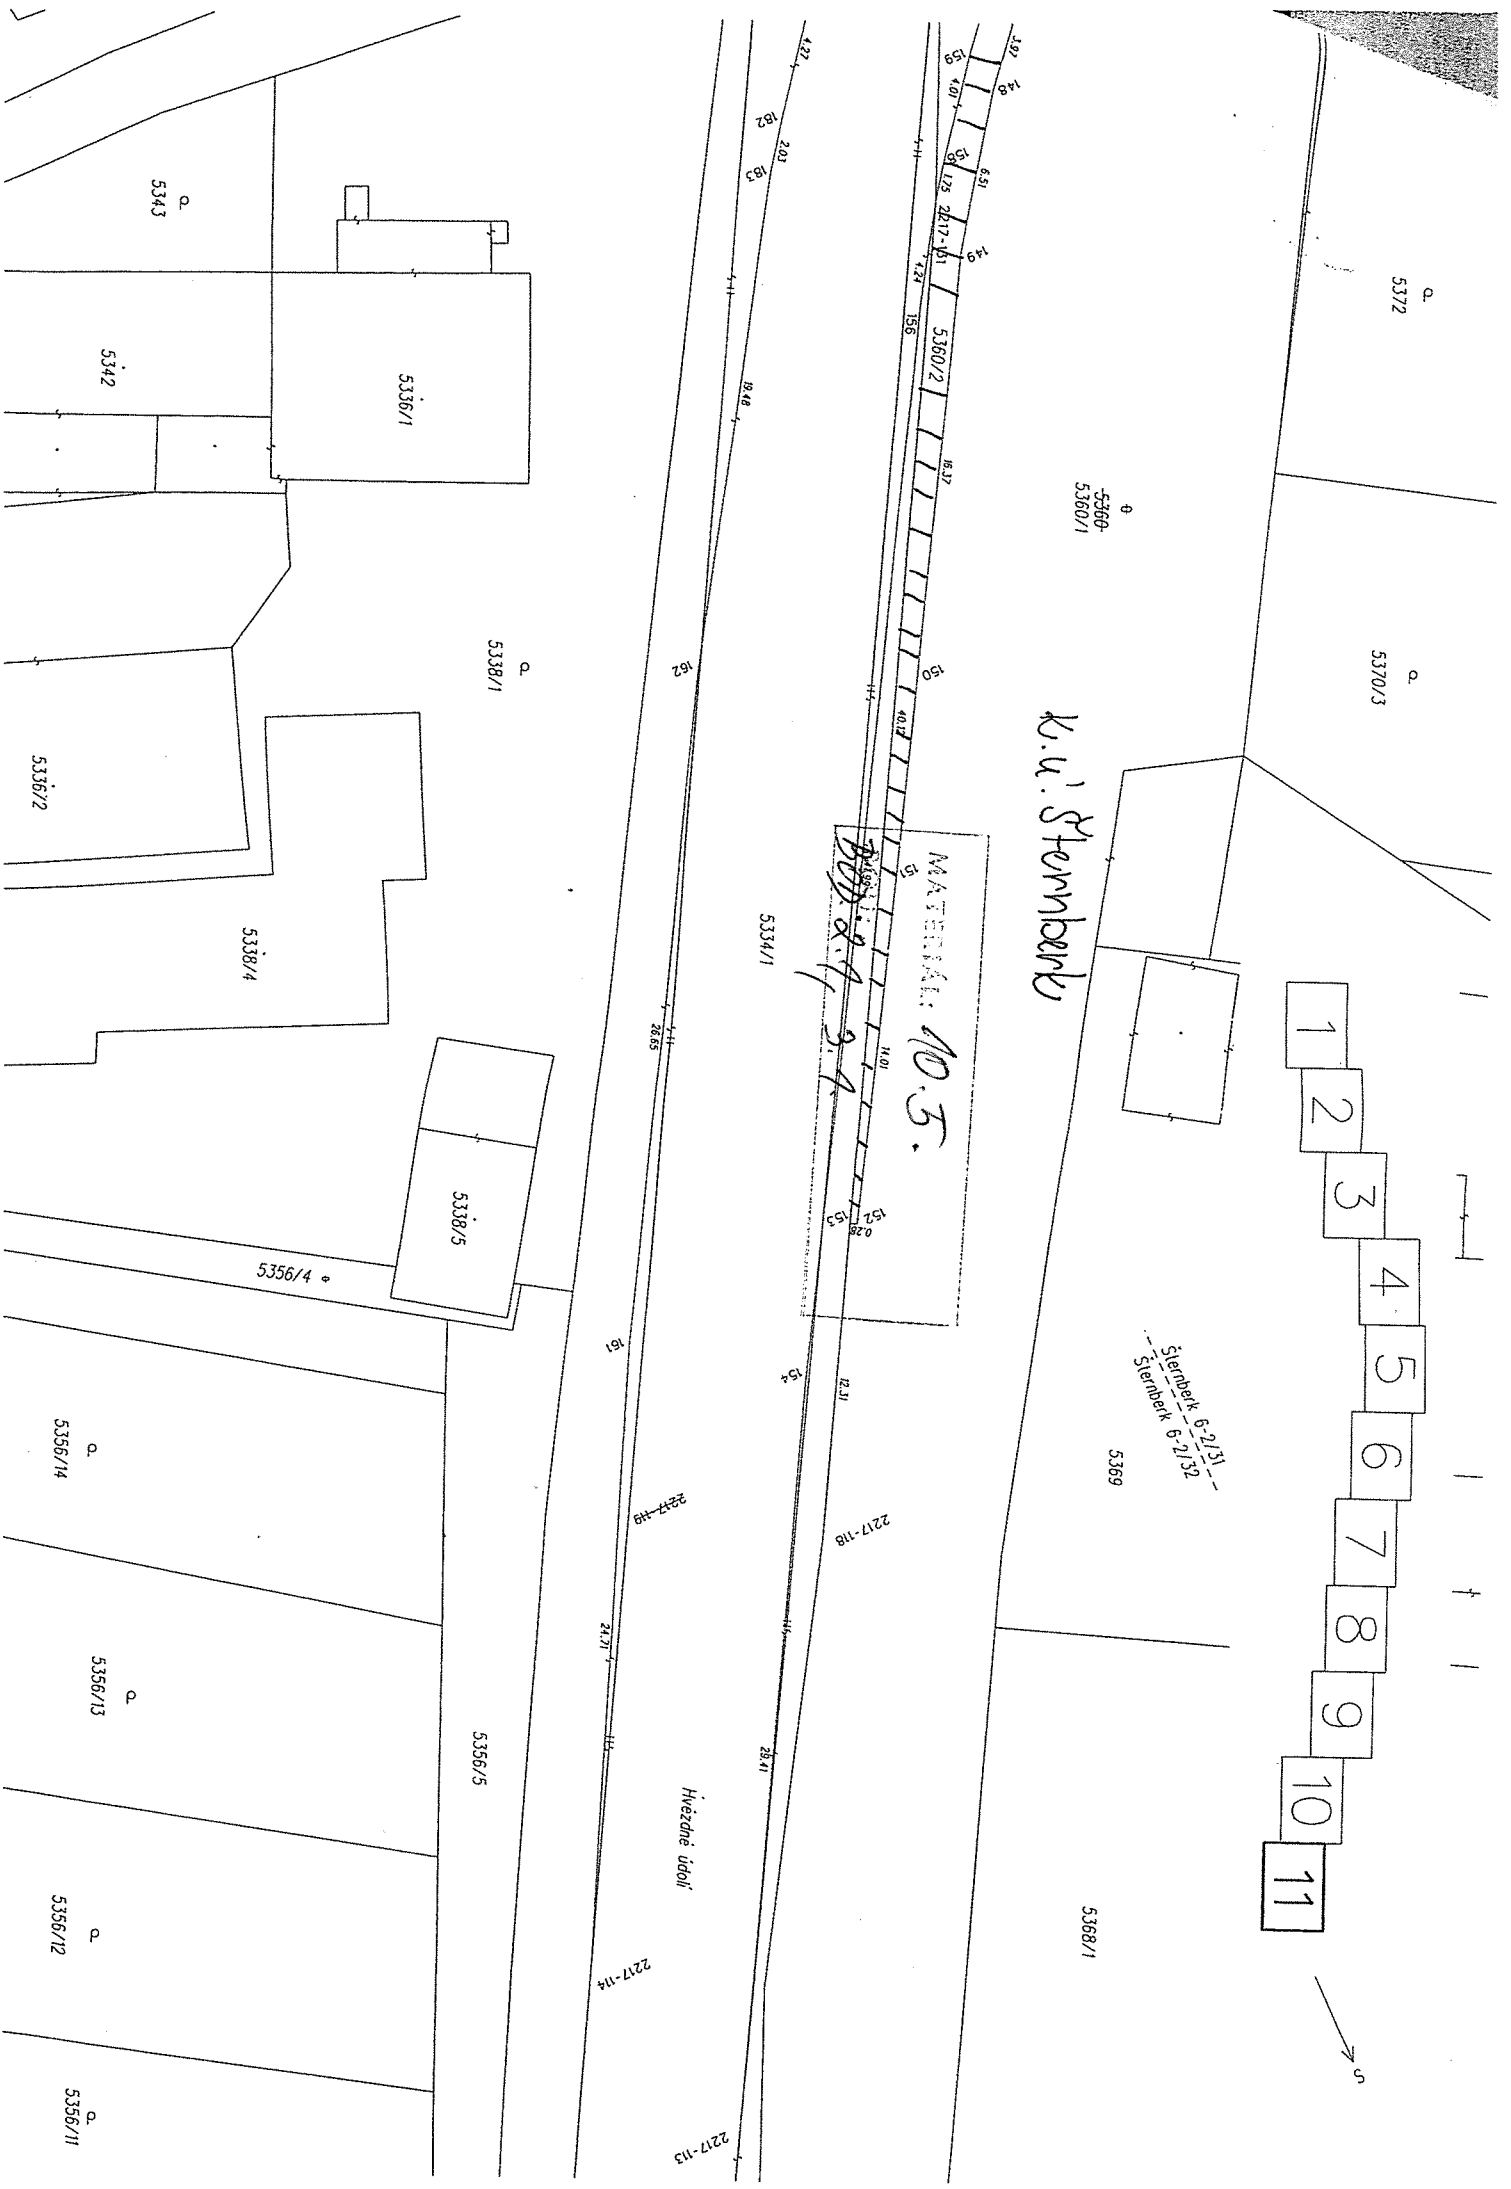

Hvezdné údolí

k.ú. Zábřeh na Moravě

MATEŘINA: 10.5.

BOD: 2.2., 3.2.