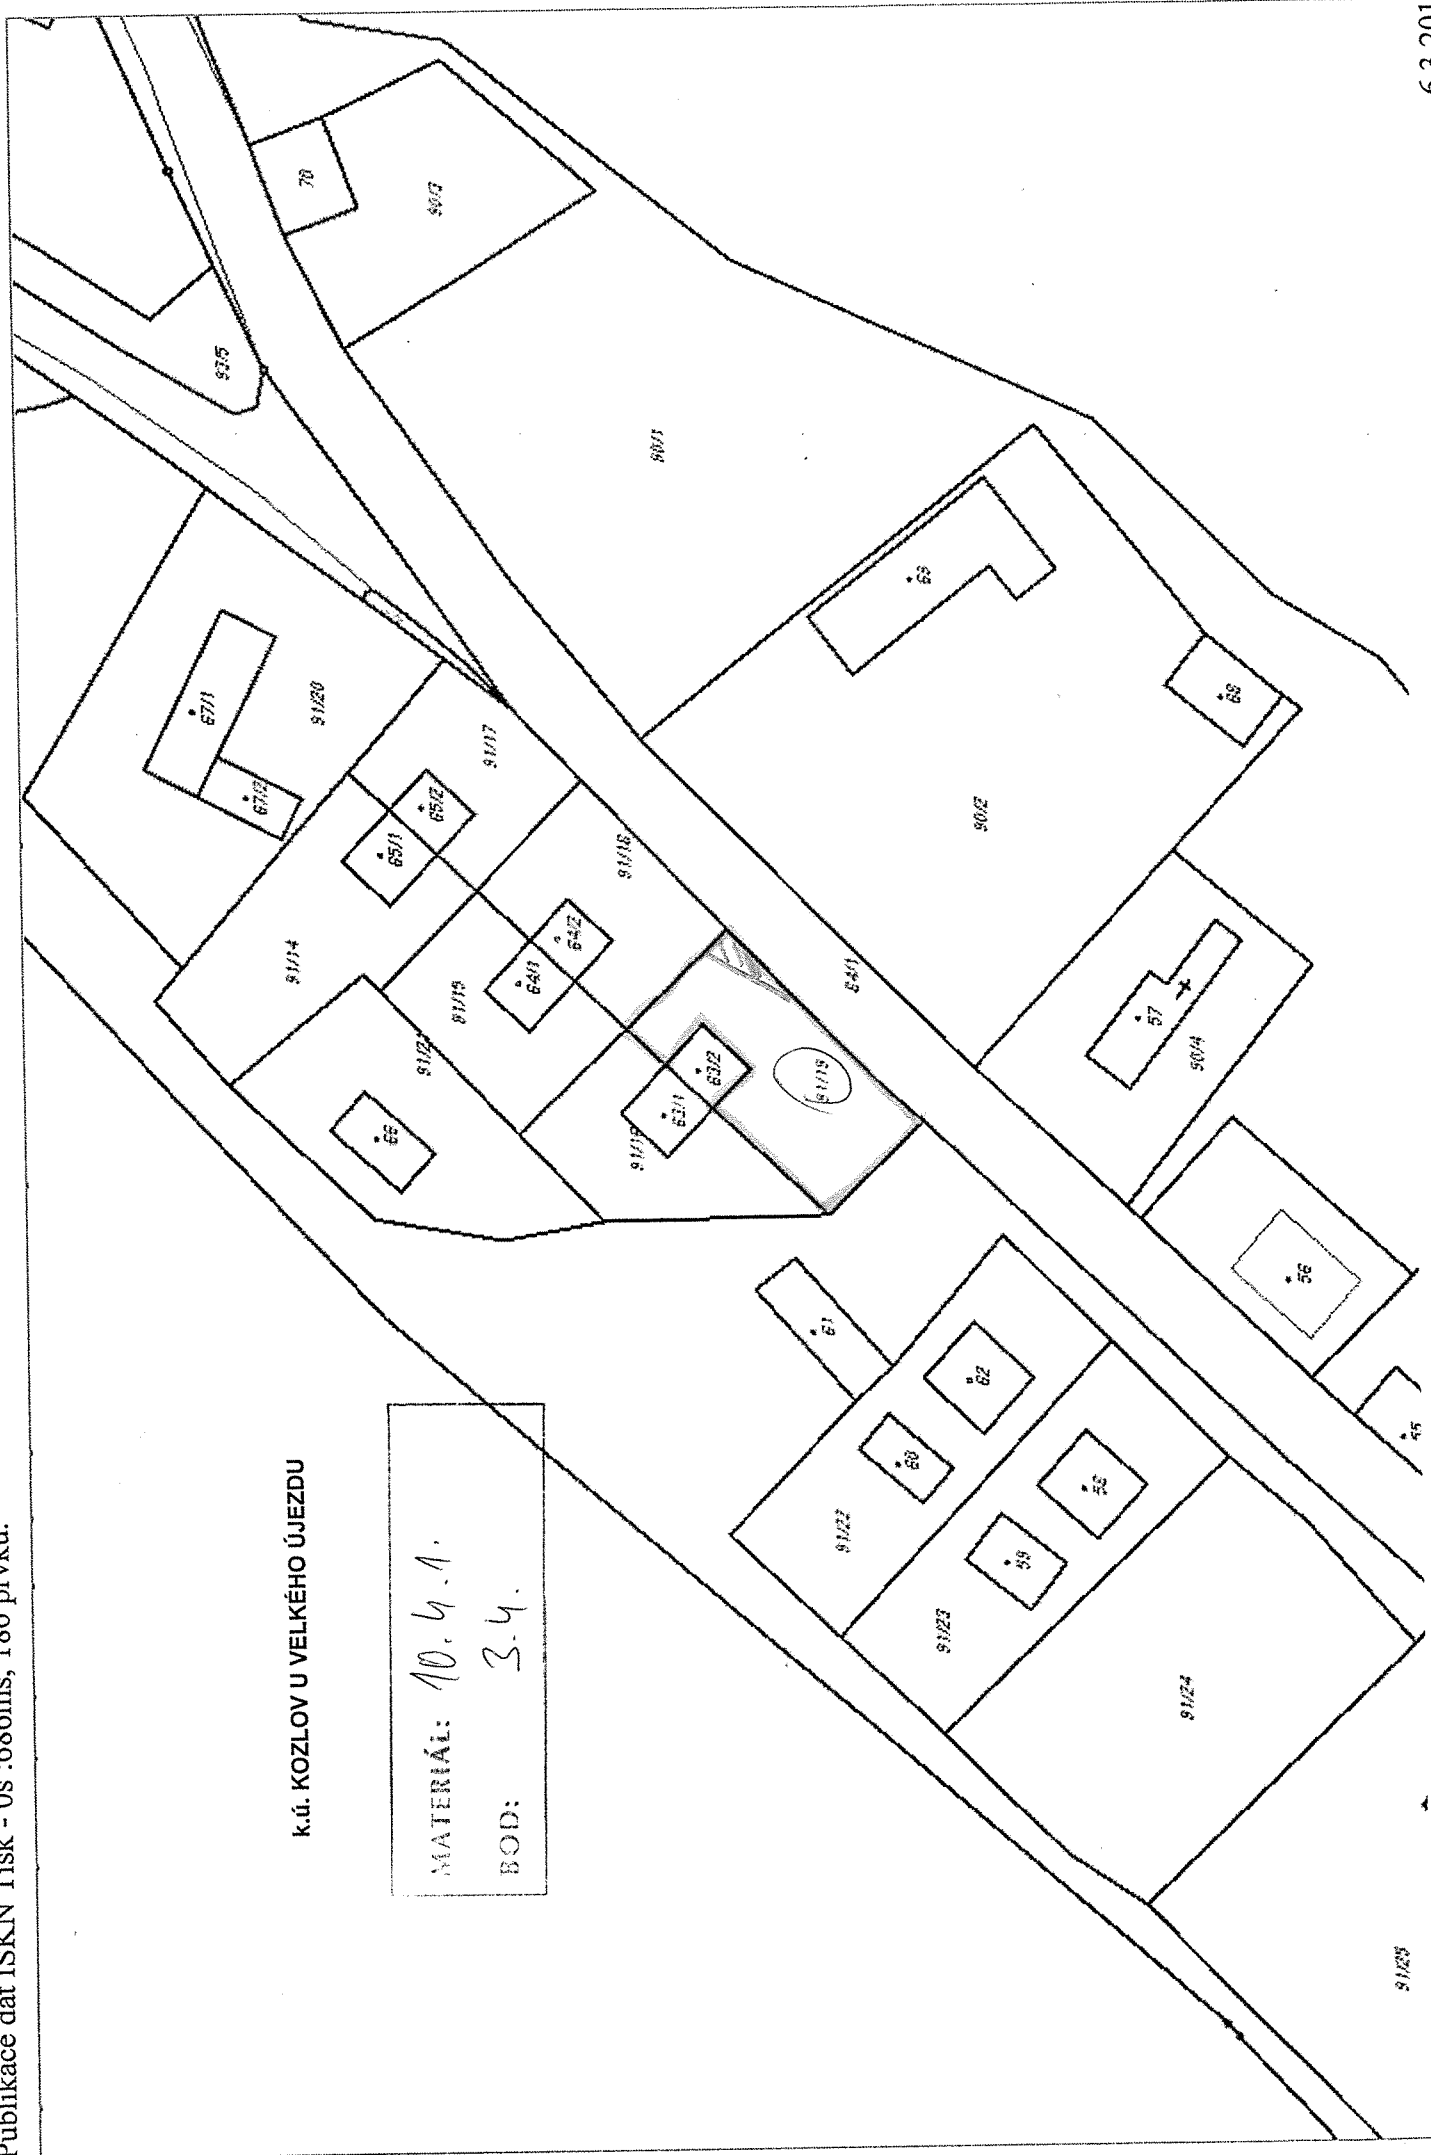

k.ú. KOZLOV U VELKÉHO ÚJEZDU

MATERIÁL:	10.4.1.
BOD:	3.4.

91/29