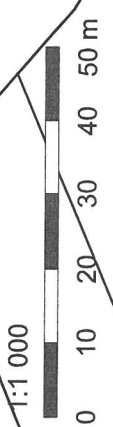

k.ú. Skoky u Staměřic

MATERIÁL: M.2.
BOD: 2.2.

1:1 000