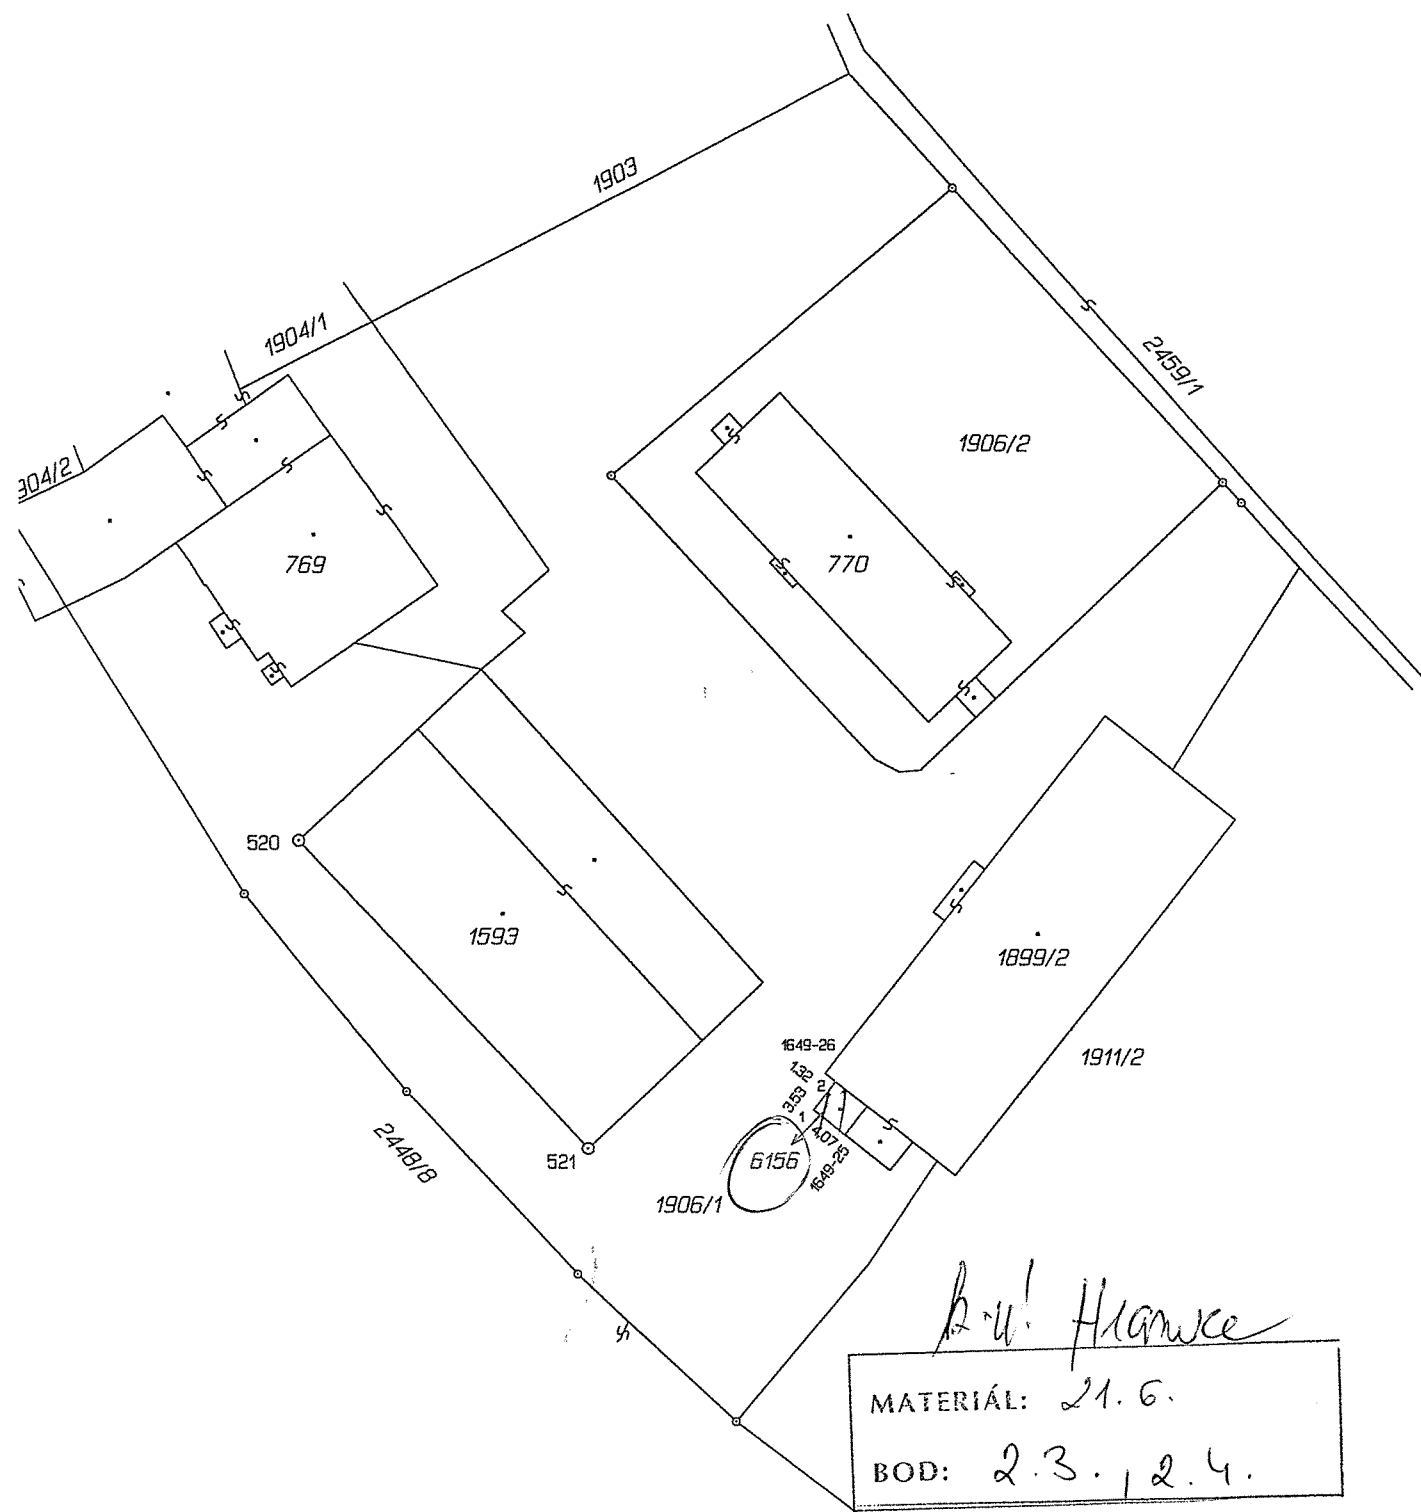

nahlizeni dle cizk cz/mamishka/print asnx

k.ú. Žádlovice

MATEMATIKA: 21.C.
BOD: 2.1. 12.2.

k.ú. Zádlovice

MATERIÁL: 21.6.
BOD: 2.1. | 2.2.

Seznam souřadnic (S-JTSK)

Číslo bodu	Souřadnice pro zápis do KN		Kód kv.	Poznámka
	Y	X		
1649-25	512501.52	1130825.61	3	
1649-26	512503.55	1130819.52	3	
1	512504.67	1130823.08	3	
2	512502.51	1130820.33	3	