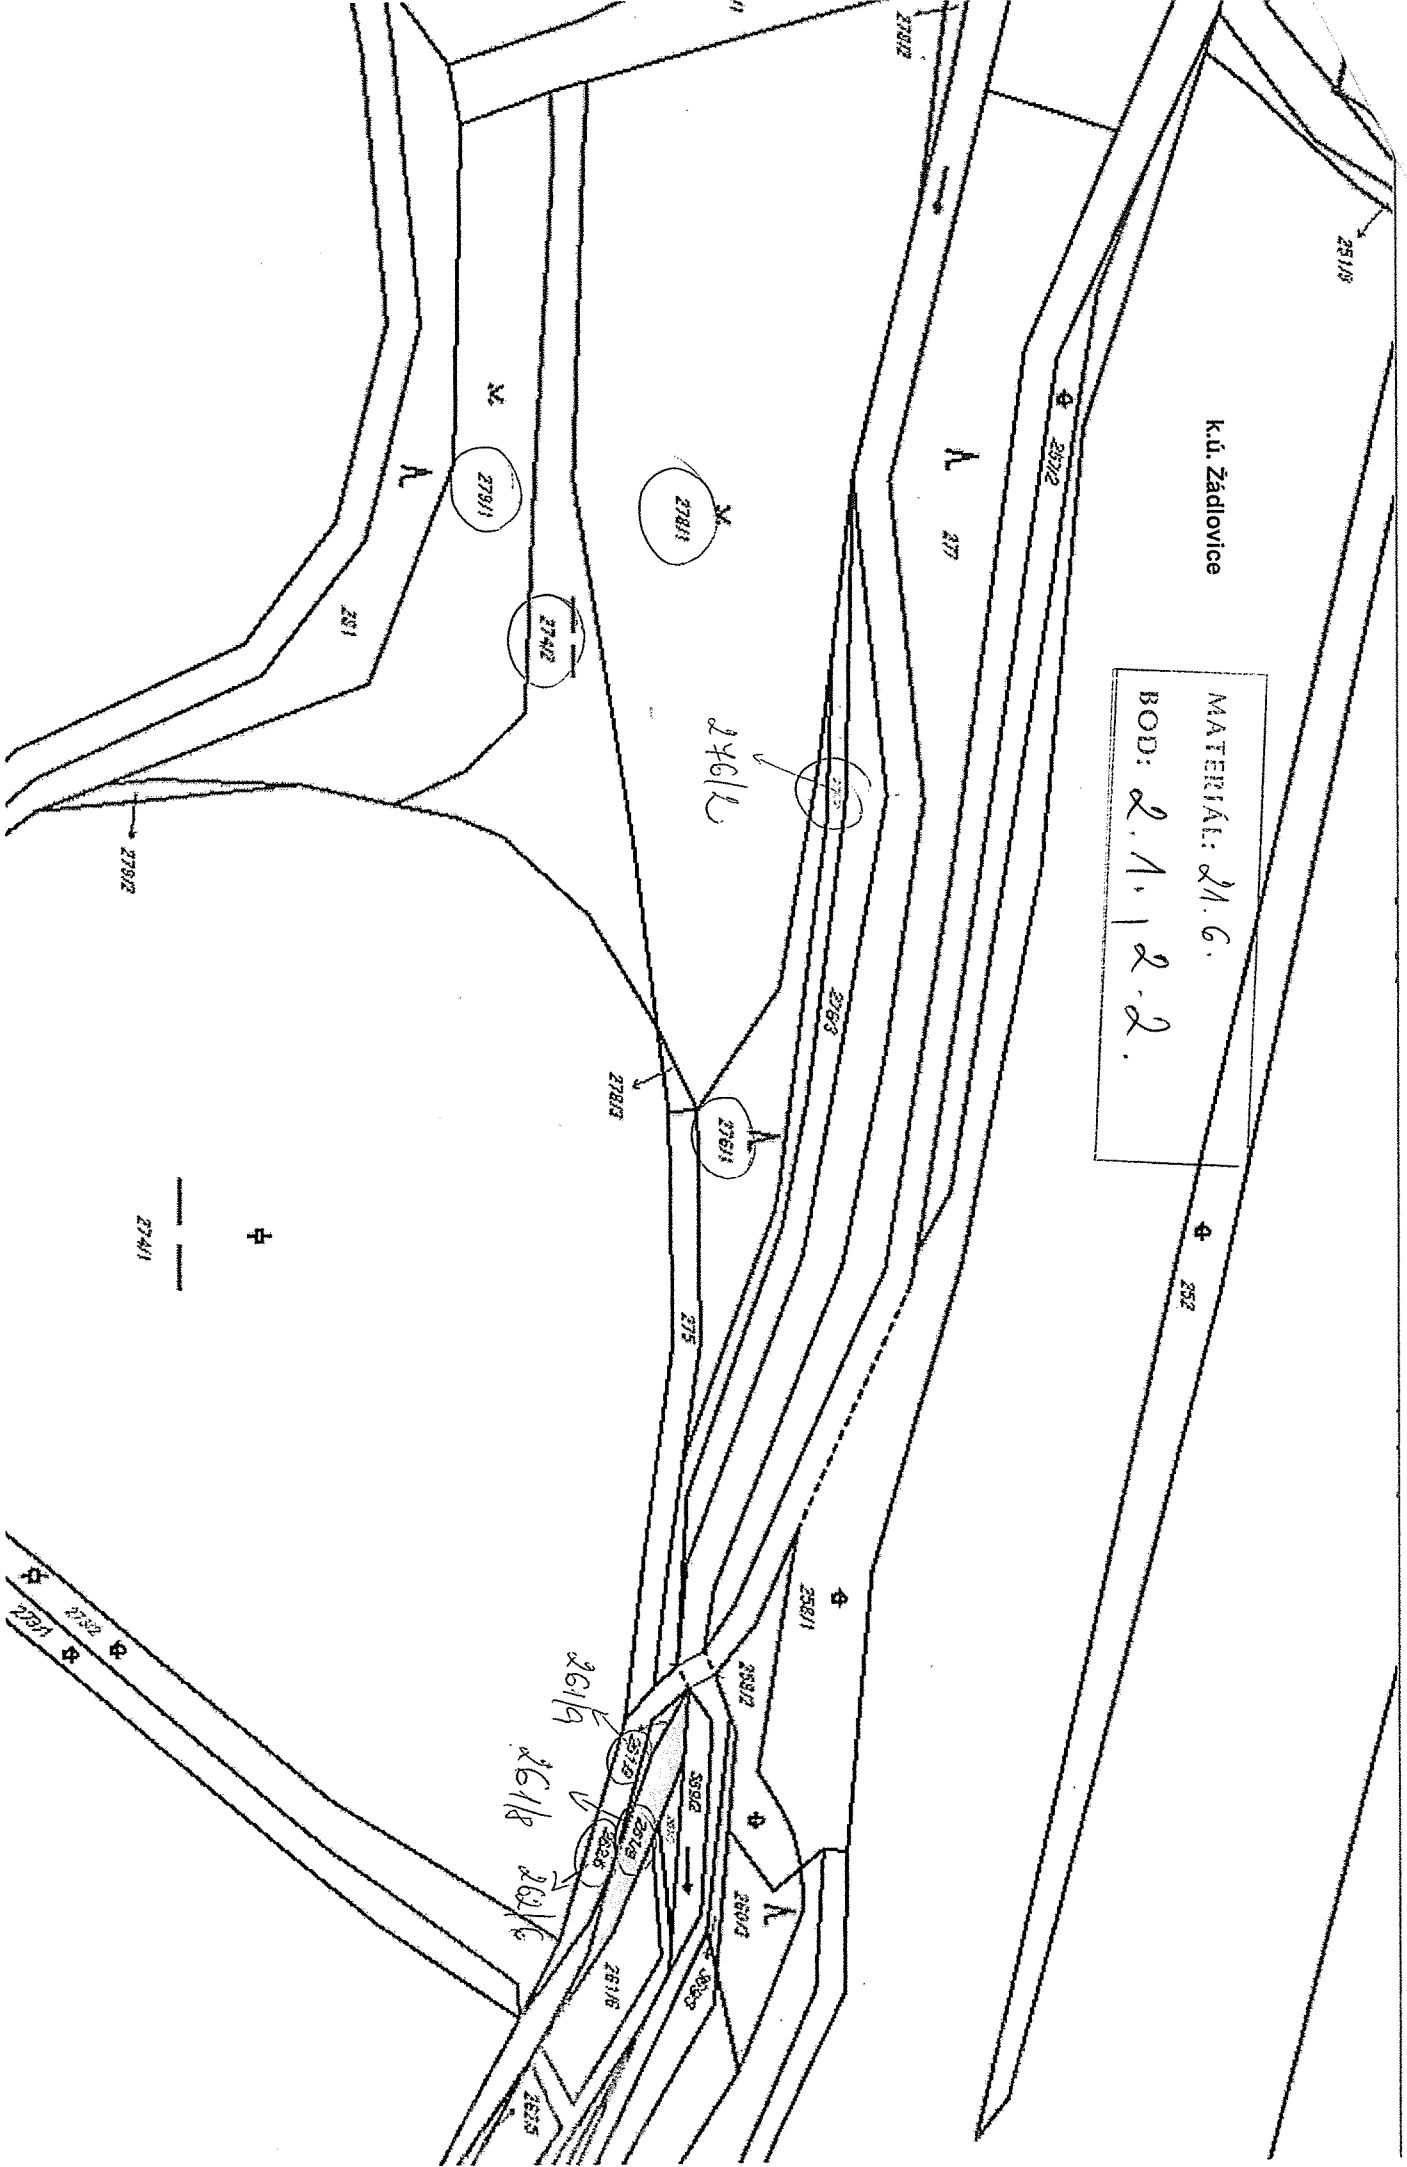

nahlizeni dle cizk cz/mamishka/print asnx

k.ú. Žádlovice

MATEMATIKA: 21.C.
BOD: 2.1. 12.2.

k.ú. Zádlovice

MATERIÁL: 21.6.
BOD: 2.1. | 2.2.

Seznam souřadnic (S-JTSK)

Číslo bodu	Souřadnice pro zápis do KN		Kód kv.	Poznámka
	Y	X		
1649-25	512501.52	1130825.61	3	
1649-26	512503.55	1130819.52	3	
1	512504.67	1130823.08	3	
2	512502.51	1130820.33	3	