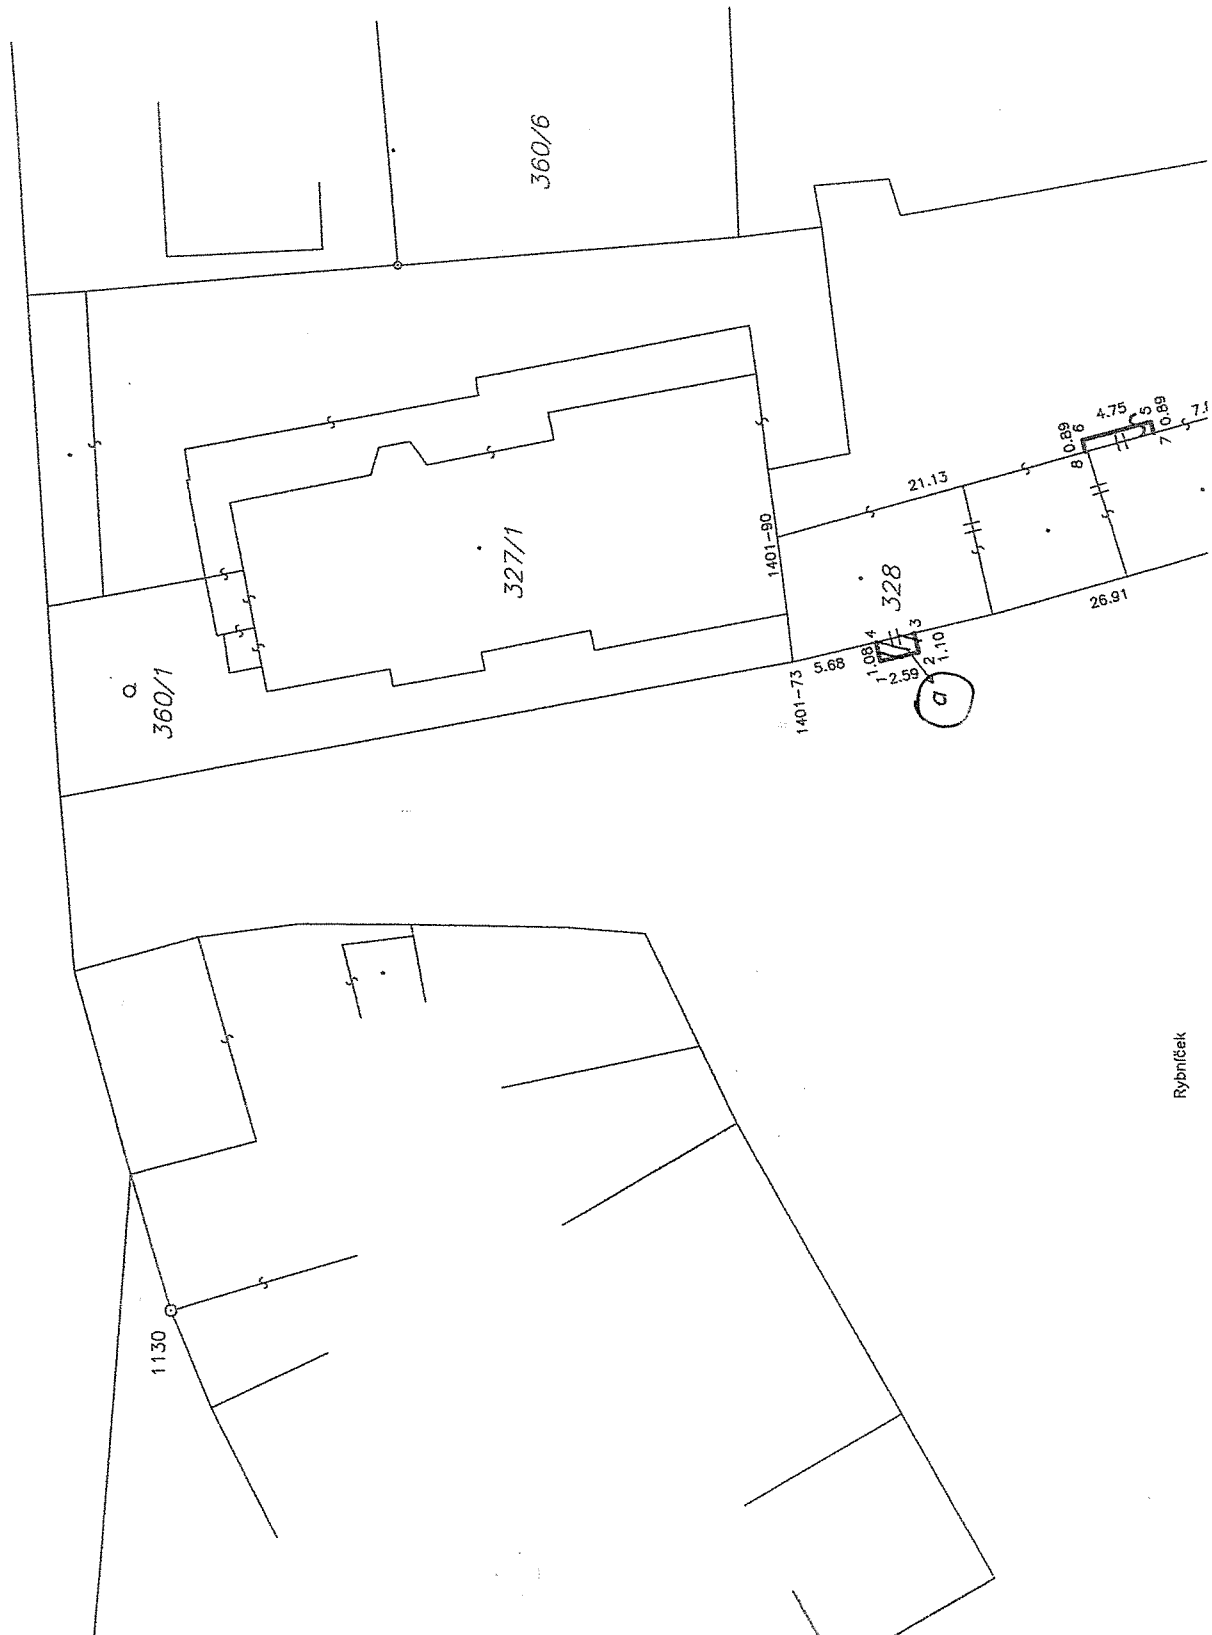

K.u. Litovel

MATERIAL: 234.
BOD: 23.