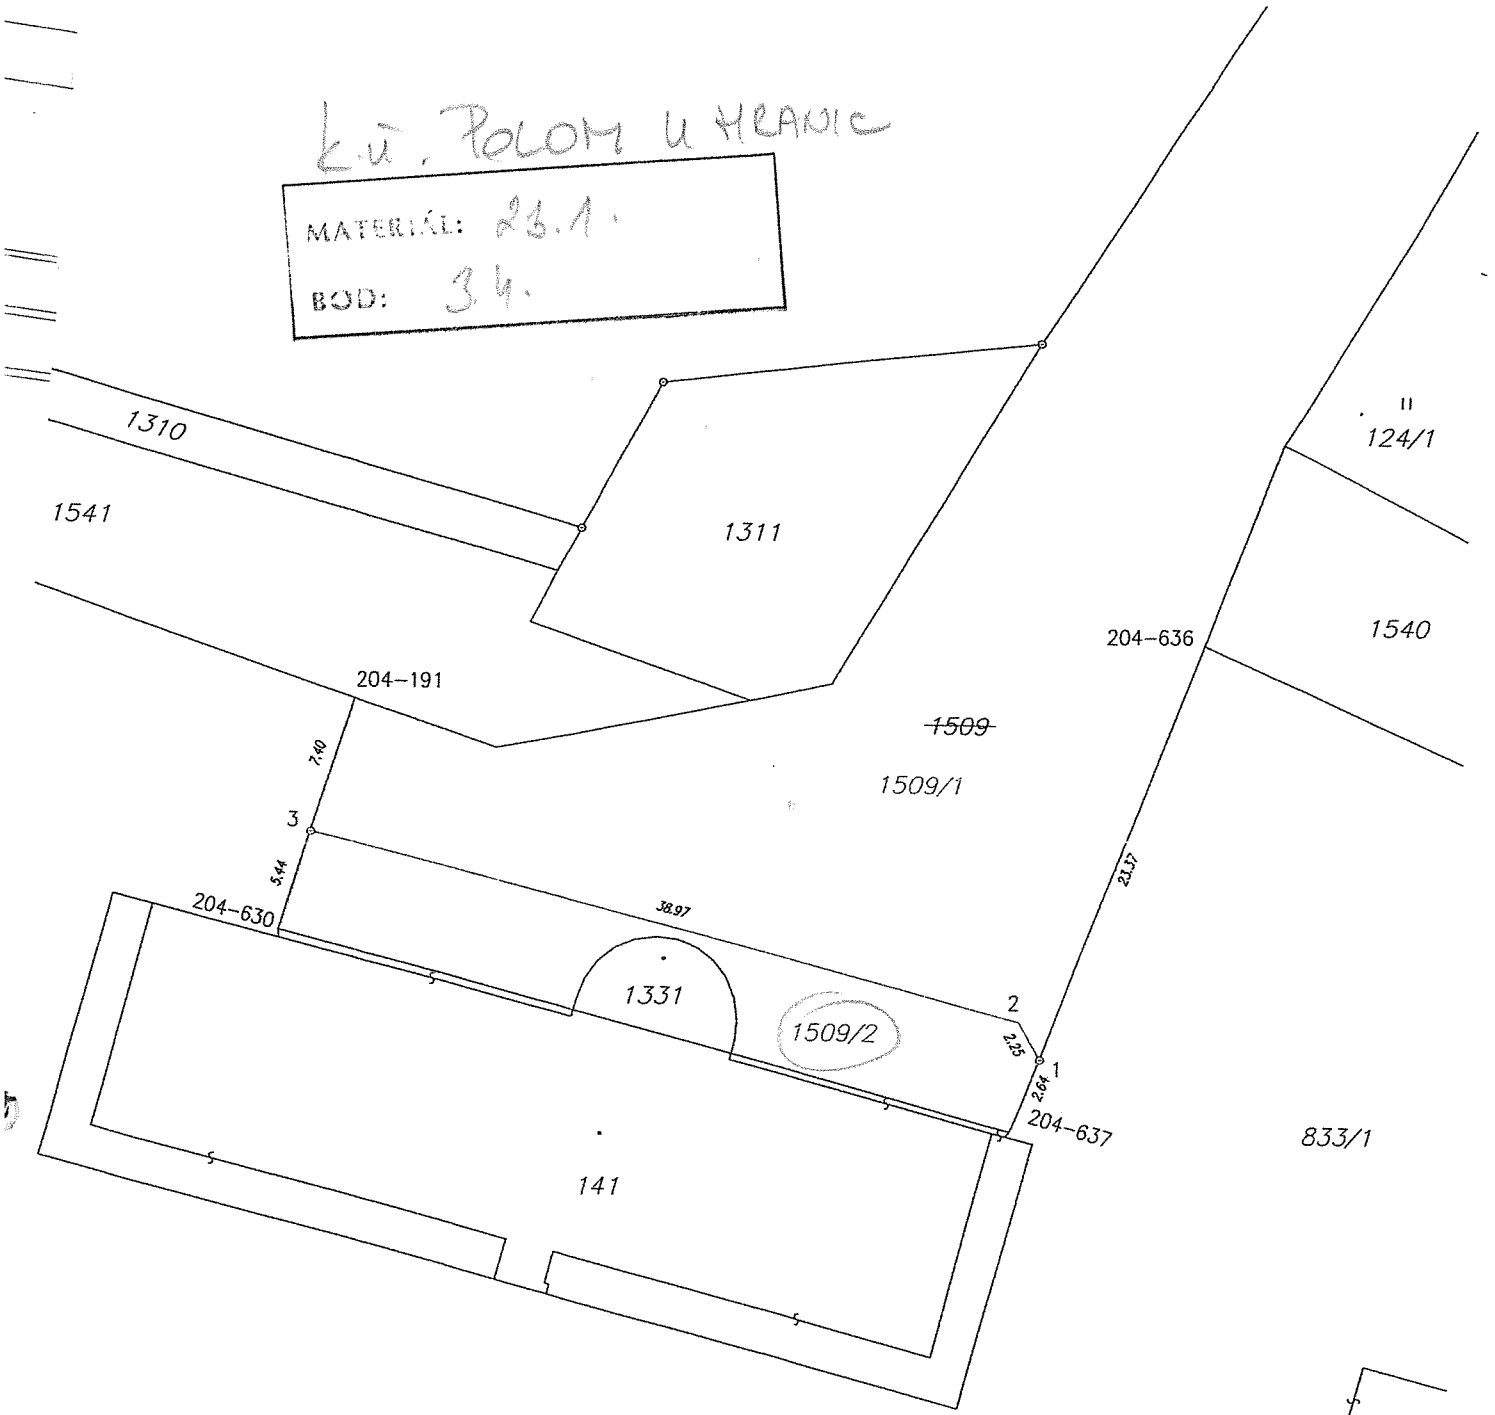

L.Ú. TOVAČOV

MATERIÁL: 23.A.

BOD: 3.A.4

Stránka č. 1 z

6.2.201

<http://sgi.nahlizenidokn.cuzk.cz/marushka/print.aspx>

120/1

K.ú. POLOM u HEANIC

MATERIÁL: 26.1.

BOD: 34.

Seznam souřadnic (S-JTSK)

Souřadnice pro zápis do KN

Číslo bodu	Y	X	kód kv.	Poznámka
204-191	503857.61	1127740.72	3	barva
204-630	503861.30	1127753.04	3	barva
204-636	503812.77	1127737.44	3	barva
204-637	503821.74	1127761.87	3	barva
1	503820.84	1127759.41	3	hřeb
2	503822.00	1127757.44	3	roh obrubníku
3	503859.74	1127747.82	3	hřeb