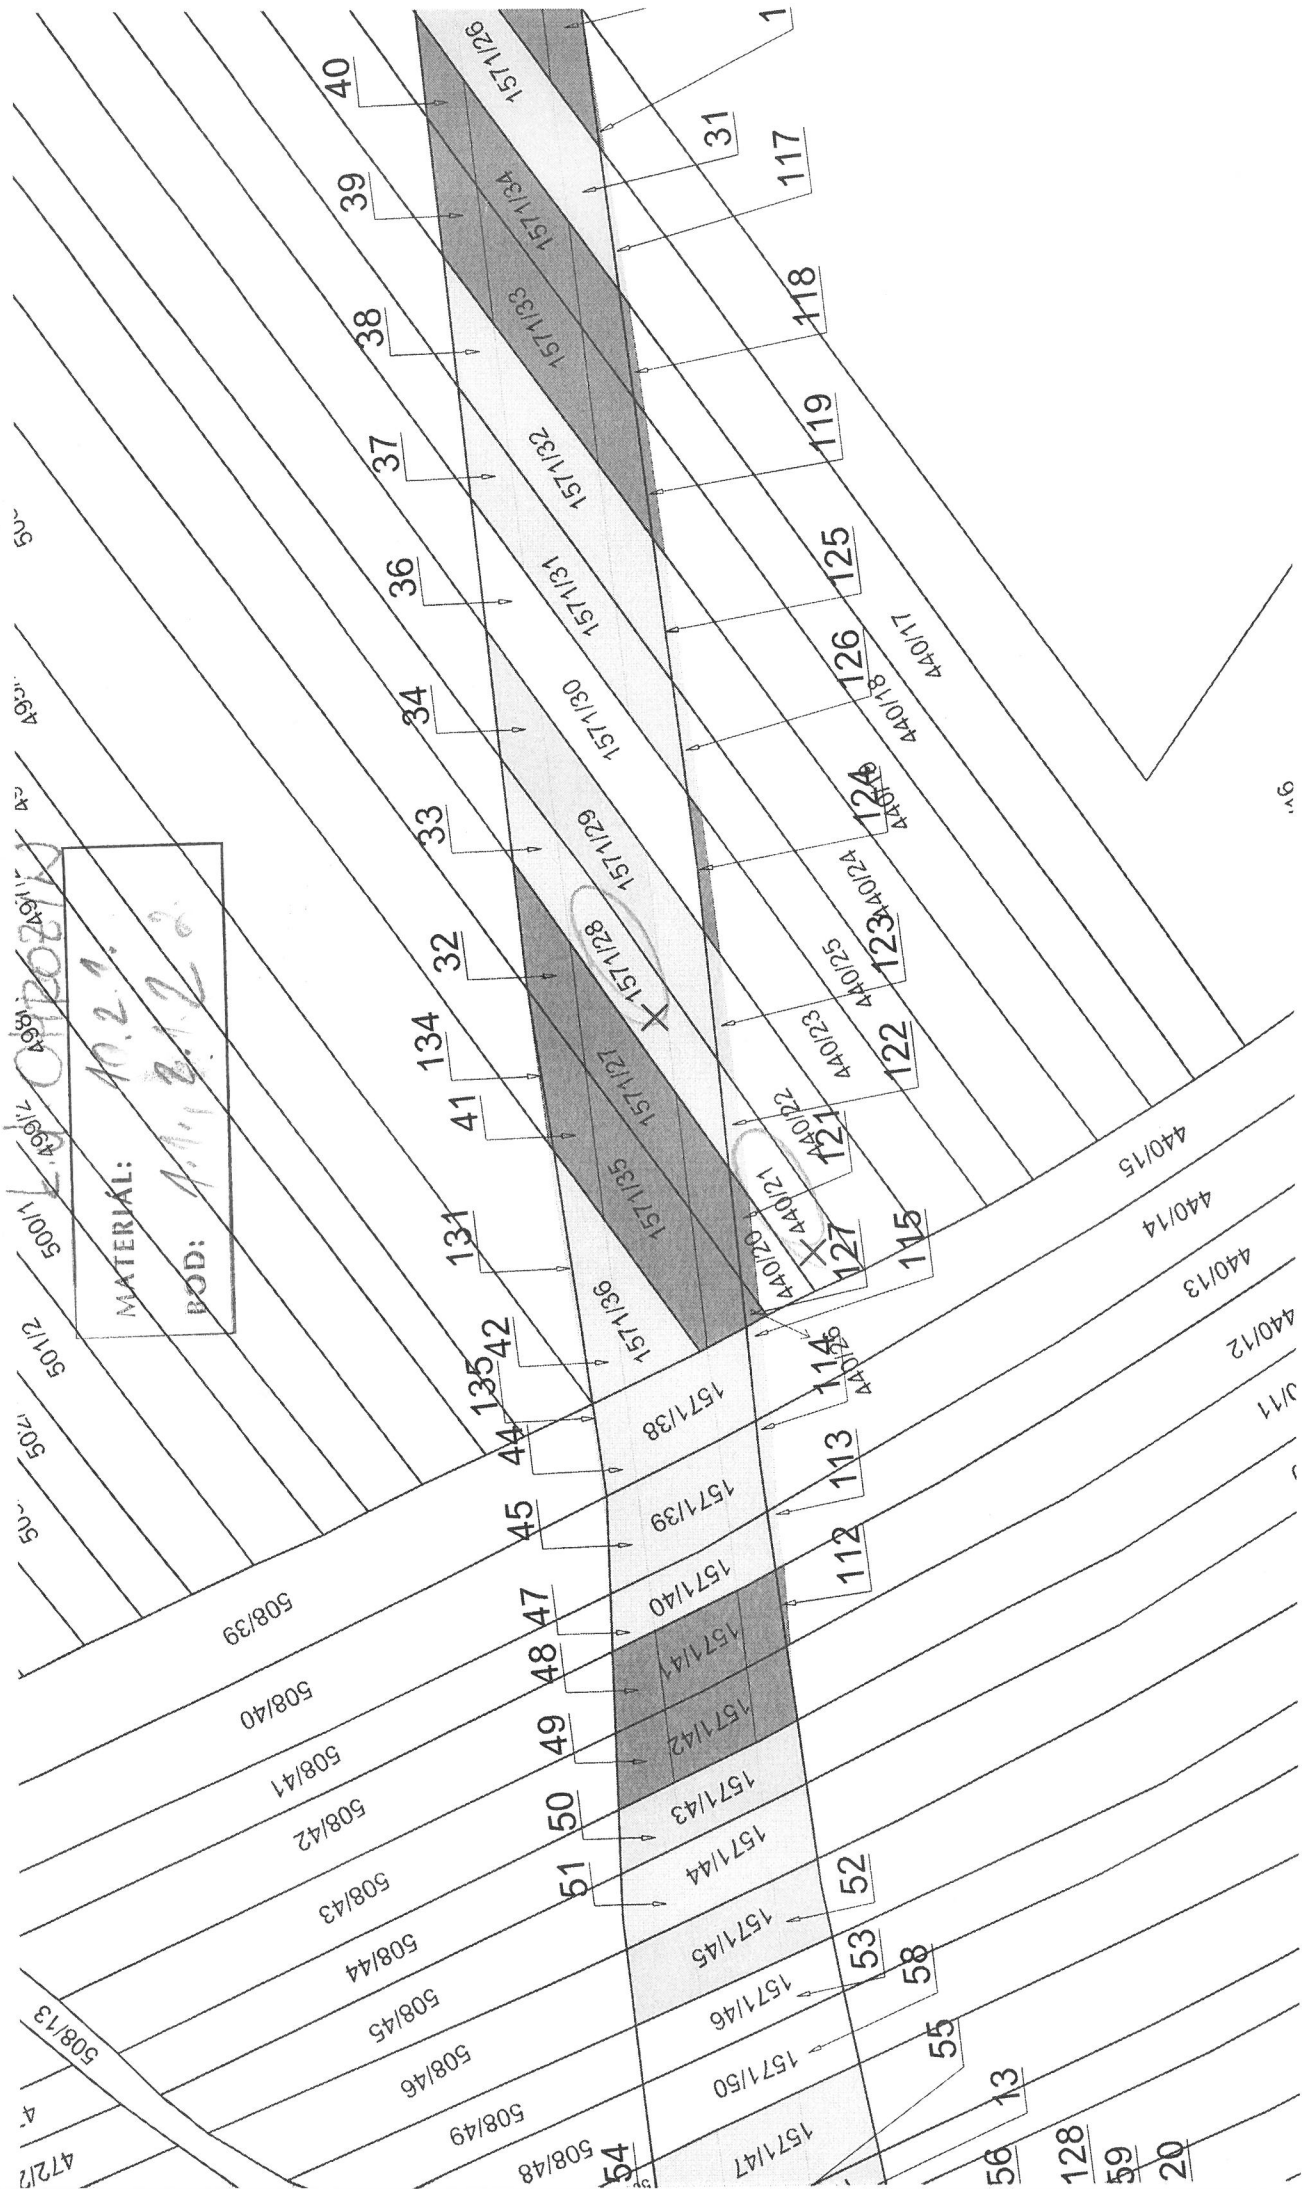

k.ú. Kokory

MATERIÁL: 10.2.1.
BOD: 2.4.

139/2

153/1

89/3

90/1

90/2

91

143/4

93/2

151

895/4

152/1

152/2

122/3

377

1057

122/4

155

895/6

1:500

1/2

MATERIAL: 10.2.20
DOD: 10.2.20

500/12 500/11 499/12 499/11 499/10 499/9 499/8 499/7 499/6 499/5 499/4 499/3 499/2 499/1 499/1 499/2 499/3 499/4 499/5 499/6 499/7 499/8 499/9 499/10 499/11 499/12 500/1 500/2 500/3 500/4 500/5 500/6 500/7 500/8 500/9 500/10 500/11 500/12 508/39 508/40 508/41 508/42 508/43 508/44 508/45 508/46 508/49 508/48 508/13 472/2

56 13
128
59
20

10 20 30 40 50 m

1 000

609/2

609/3

609/2

MATERIAL: 10.2.2.
 BOP: 3.2.2.5.

E.V. Lucia u. Thunbarka