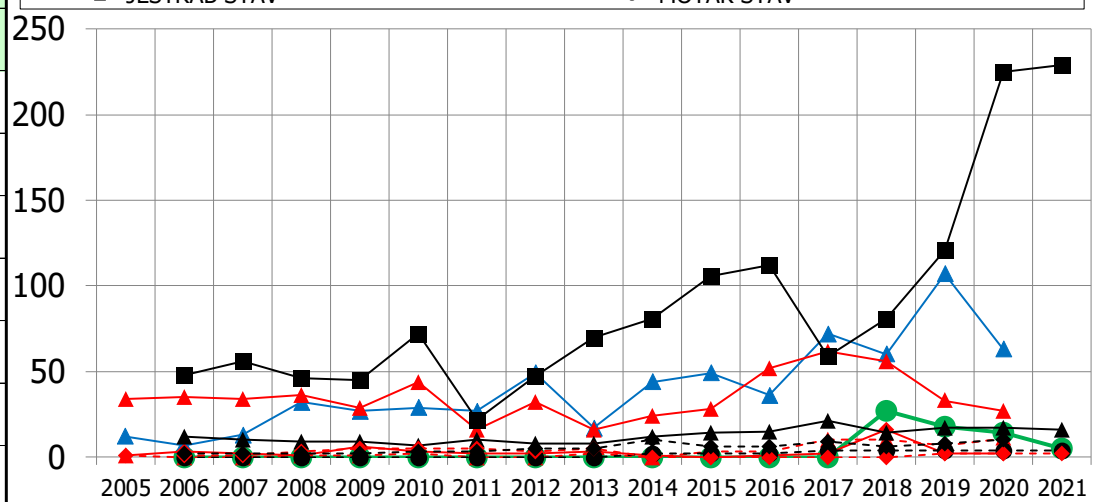

OBLAST CHOVU TETŘÍVEK KRÁLICKÝ SNĚŽNÍK

JARNÍ STAVY TETŘÍVKA A CHRÁNĚNÝCH PREDÁTORŮ A LOV NEHÁJENÝCH PREDÁTORŮ

ROK	TETŘÍVEK STAV	PRASE LOV	LIŠKA LOV	KUNY LOV	JEZEVEC LOV	KRKAVEC STAV	JESTŘÁ B STAV	MOTÁK STAV	TCHOŘI STAV	VÝR STAV
2005		12	34	1	1					
2006	0	7	35	3	0	48	12	0	1	2
2007	0	13	34	2	0	56	10	0	1	2
2008	0	32	36	1	1	46	9	0	3	2
2009	0	27	29	6	1	45	9	0	5	2
2010	0	29	44	3	2	72	7	0	5	3
2011	0	27	16	2	0	22	10	0	5	3
2012	0	49	32	2	0	47	8	0	3	5
2013	0	17	16	3	2	70	8	0	5	5
2014	0	44	24	1	0	81	12	2	0	10
2015	0	49	28	0	3	106	14	2	0	6
2016	0	36	52	1	3	112	15	2	0	6
2017	0	72	62	2	10	59	21	4	0	9
2018	27	60	56	16	10	81	14	4	0	6
2019	18	107	33	2	7	121	17	4	2	8
2020	14	63	27	2	11	225	17	4	2	10
2021	5					229	16	4	2	12

OBLAST CHOVU TETŘÍVEK KRÁLICKÝ SNĚŽNÍK

DETAIL