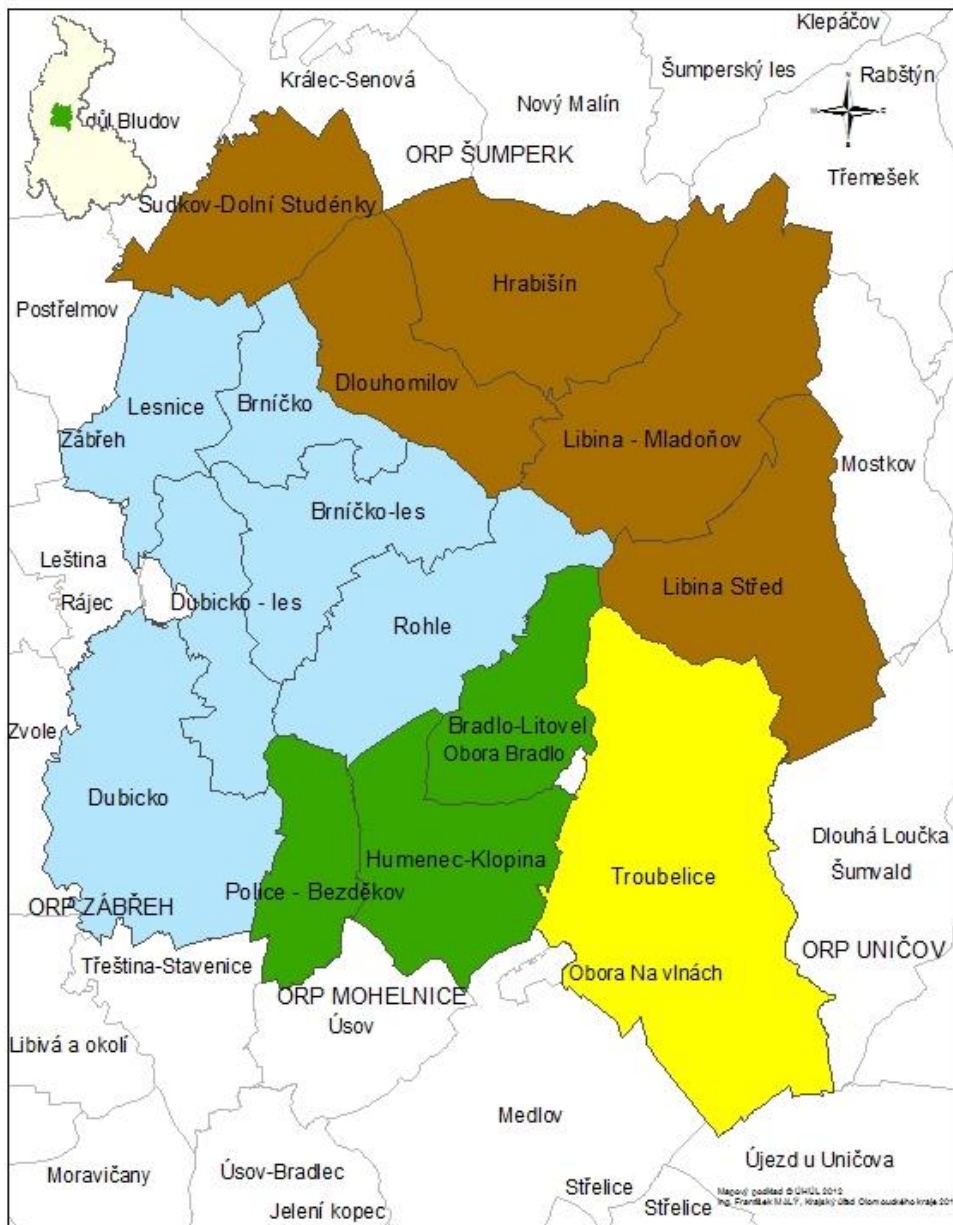

OBLASTI CHOVU V OLOMOUCKÉM KRAJI  
DANĚK SKVRNITÝ - KLOPINSKÁ

## SEZNAM HONITEB OBLASTI CHOVU DAŇKA SKVRNITÉHO KLOPINSKÁ

NÁZEV HONITBY	výměra honitby v ha	výměra lesa z toho v ha	normovaný stav v ks
Brníčko - les	1 043	1 003	18
Dubicko - les	702	702	11
Bradlo - Litovel	795	657	16
Humenec Klopina	1 034	306	10
Dlouhomilov	1 044	419	10
Troubelice	2 600	429	15
Libina - Mladoňov	1 554	384	6
Brníčko	567	160	0
Dubicko	1 610	112	0
Lesnice	746	238	0
Rohle	1 120	153	0
Police - Bezděkov	596	90	0
Hradišín	1 234	296	0
Libina střed	1 298	287	0
Sudkov - D. Studénky	814	281	0
<b>KLOPINSKÁ</b>	<b>16 757</b>	<b>5 517</b>	<b>86</b>

Šumperk, 19. května 2021, zpracoval Ing. Miroslav Kvapil, Krajský úřad Olomouckého kraje, odbor životního prostředí a zemědělství, oddělení lesnictví