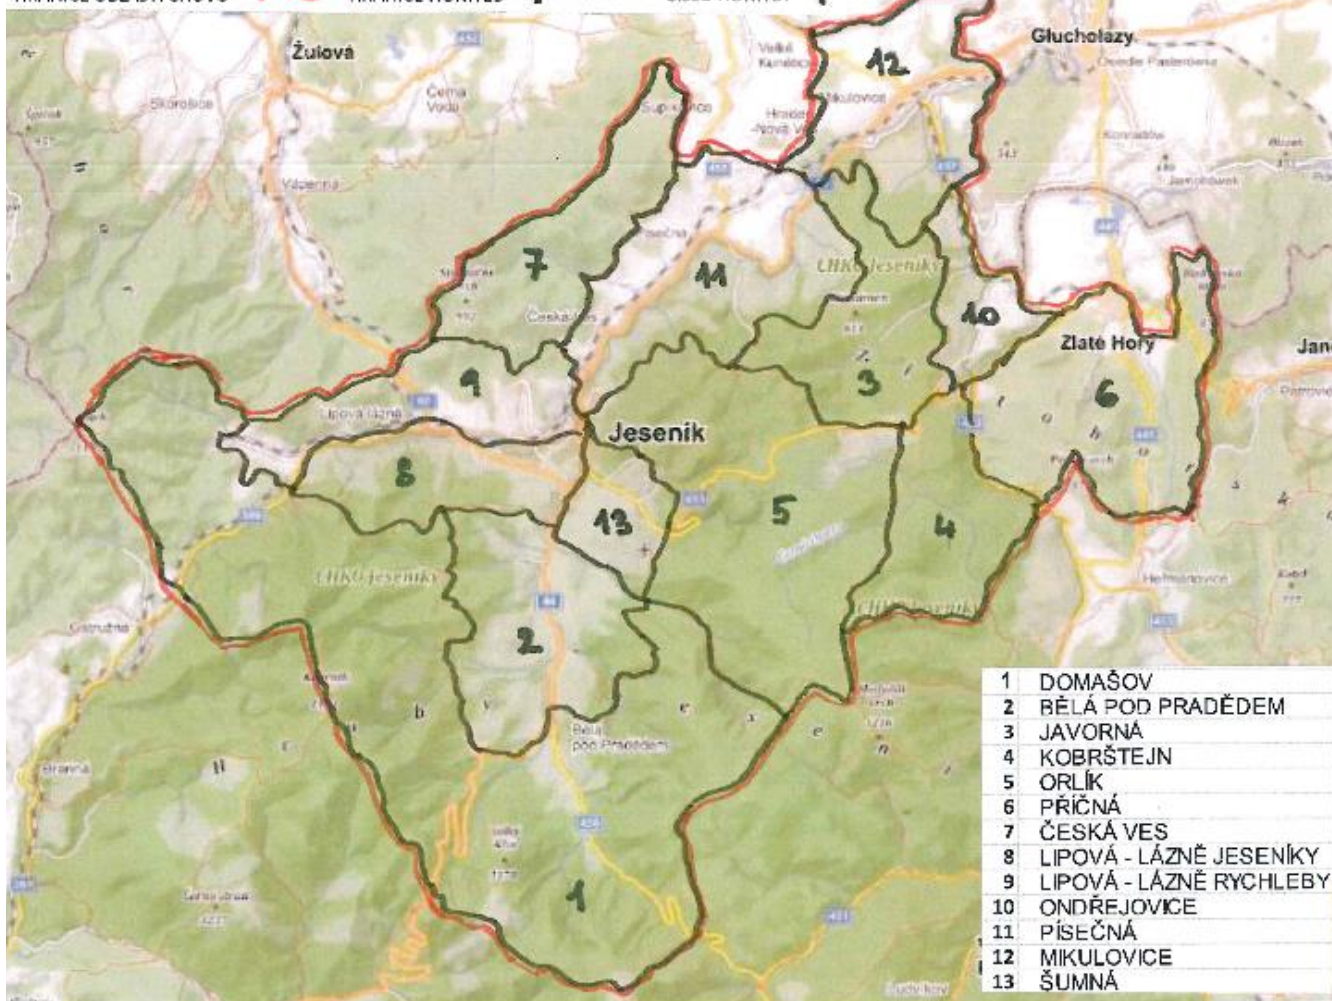

OBLAST CHOVU JELENA EVROPSKÉHO JESENÍKY - SEVER 2019

HRANICE OBLASTI CHOVU

HRANICE HONITEB

ČÍSLA HONITBY 1

OBLAST CHOVU JELENA EVROPSKÉHO JESENÍKY SEVER - SEZNAM HONITEB

NÁZEV HONITBY	výměra honitby v ha	z toho les v ha	normovaný stav v ks
DOMAŠOV	9 186	8 761	140
BĚLÁ POD PRADĚDEM	2 071	781	12
JAVORNÁ	1 648	1 582	15
KOBRŠTEJN	1 455	1 342	12
ORLÍK	4 163	4 024	37
PŘÍČNÁ	2 422	2 129	20
ČESKÁ VES	1 956	1 808	8
LIPOVÁ - LÁZNĚ JESENÍKY	1 065	540	0
LIPOVÁ - LÁZNĚ RYCHLEBY	987	526	0
ONDŘEJOVICE	578	121	0
PÍSEČNÁ	2 172	343	0
MIKULOVICE	589	225	0
ŠUMNÁ	583	167	0
JESENÍKY - SEVER	28 875	22 349	244