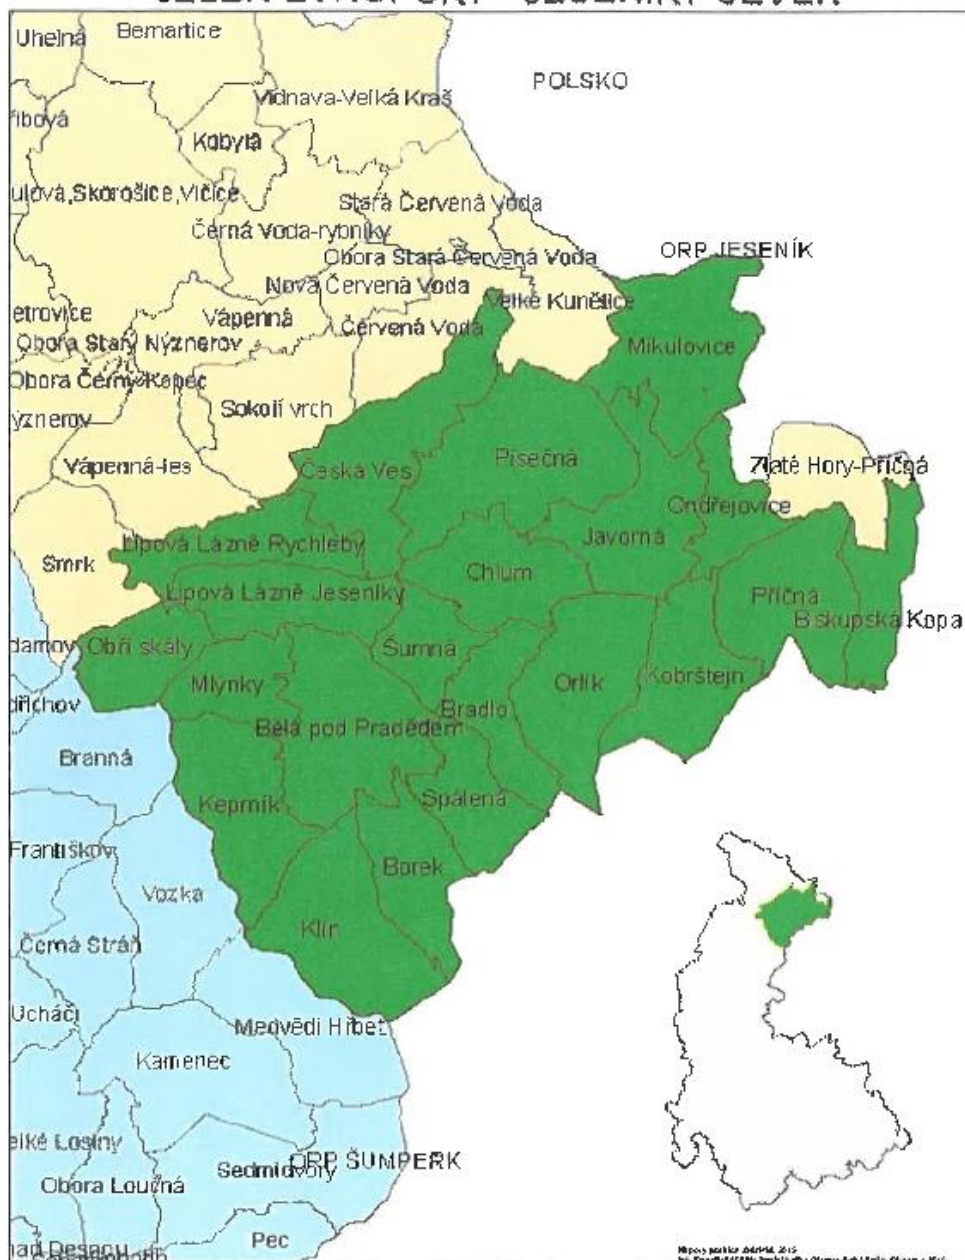

**OBLASTI CHOVU V OLOMOUCKÉM KRAJI** 2011  
**JELEN EVROPSKÝ - JESENÍKÝ SEVER**

<b>OBLAST CHOVU JELENA EVROPSKÉHO JESENÍKÝ SEVER - SEZNAM HONITEB</b>			
<b>NÁZEV HONITBY</b>	<b>výměra honitby v ha</b>	<b>z toho les v ha</b>	<b>normovaný stav v ks</b>
BISKUPSKÁ KUPA	872	713	7
BOREK	1 148	1 026	11
BRADLO	1 058	1 047	11
BĚLÁ POD PRADĚDEM	2 071	781	12
CHLUM	1 298	1 265	12
JAVORNÁ	1 648	1 582	15
KEPRNÍK	1 604	1 586	19
KLÍN	1 975	1 805	20
KOBRŠTEJN	1 455	1 342	12
MLÝNKY	887	878	8
OBŘÍ SKÁLY	970	958	9
ORLÍK	1 807	1 712	14
PŘÍČNÁ	1 550	1 416	13
SPÁLENÁ	1 025	1 024	11
ČESKÁ VES	1 956	1 808	8
LIPOVÁ - LÁZNĚ JESENÍKY	1 065	540	0
LIPOVÁ - LÁZNĚ RYCHLEBY	987	526	0
ONDŘEJOVICE	578	121	0
PÍSEČNÁ	2 172	343	0
MIKULOVICE	589	225	0
ŠUMNÁ	583	167	0
<b>JESENÍKY - SEVER</b>	<b>27 298</b>	<b>20 865</b>	<b>182</b>

Šumperk, 19. května 2021, zpracoval Ing. Miroslav Kvapil, Krajský úřad Olomouckého kraje, odbor životního prostředí a zemědělství, oddělení lesnictví