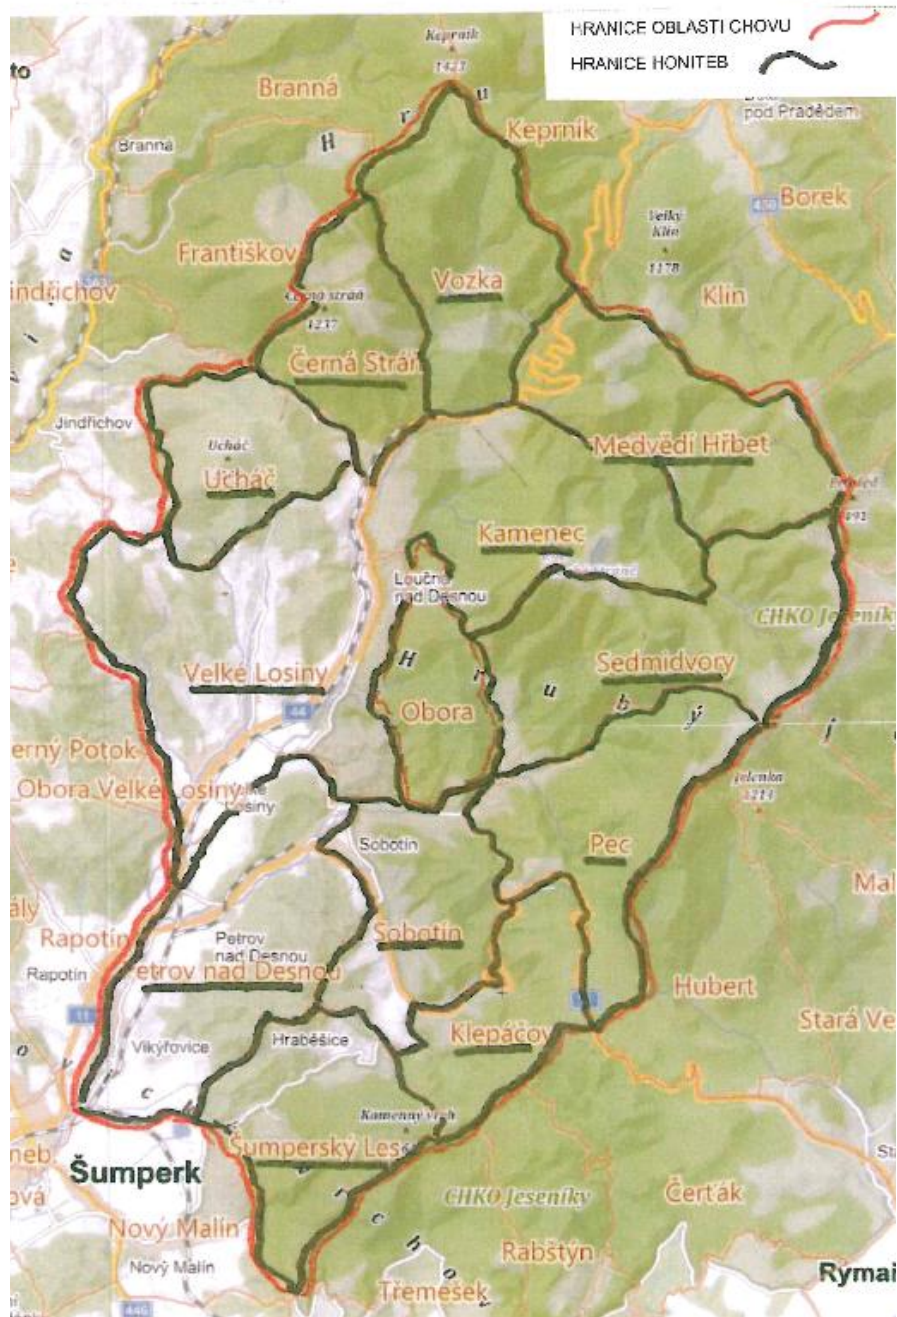

OBLAST CHOVU JELENA EVROPSKÉHO JESENÍKY – JIH, STAV 2018

OBLAST CHOVU JELENA EVROPSKÉHO JESENÍKY - JIH - SEZNAM HONITEB

NÁZEV HONITBY	výměra honitby v ha	výměra lesa z toho v ha	normovaný stav v ks
KAMENEC	2 017	1 854	14
KLEPÁČOV	1 135	999	9
MEDVĚDÍ HŘBET	1 692	1 689	10
PEC	1 796	1 641	12
PETROV NAD DES.	2 169	1 058	10
SEDMÍVORY	2 384	2 258	18
SOBOTÍN	1 025	669	8
UCHÁČ	1 141	1 063	5
VELKÉ LOSINY	2 728	1 190	5
VOZKA	1 808	1 785	11
ŠUMPERSKÝ LES	1 555	1 339	13
ČERNÁ STRÁŇ	1 094	1 014	10
JESENÍKY - JIH	20 544	16 559	125

Šumperk, 19. května 2021, zpracoval Ing. Miroslav Kvapil, Krajský úřad Olomouckého kraje, odbor životního prostředí a zemědělství, oddělení lesnictví