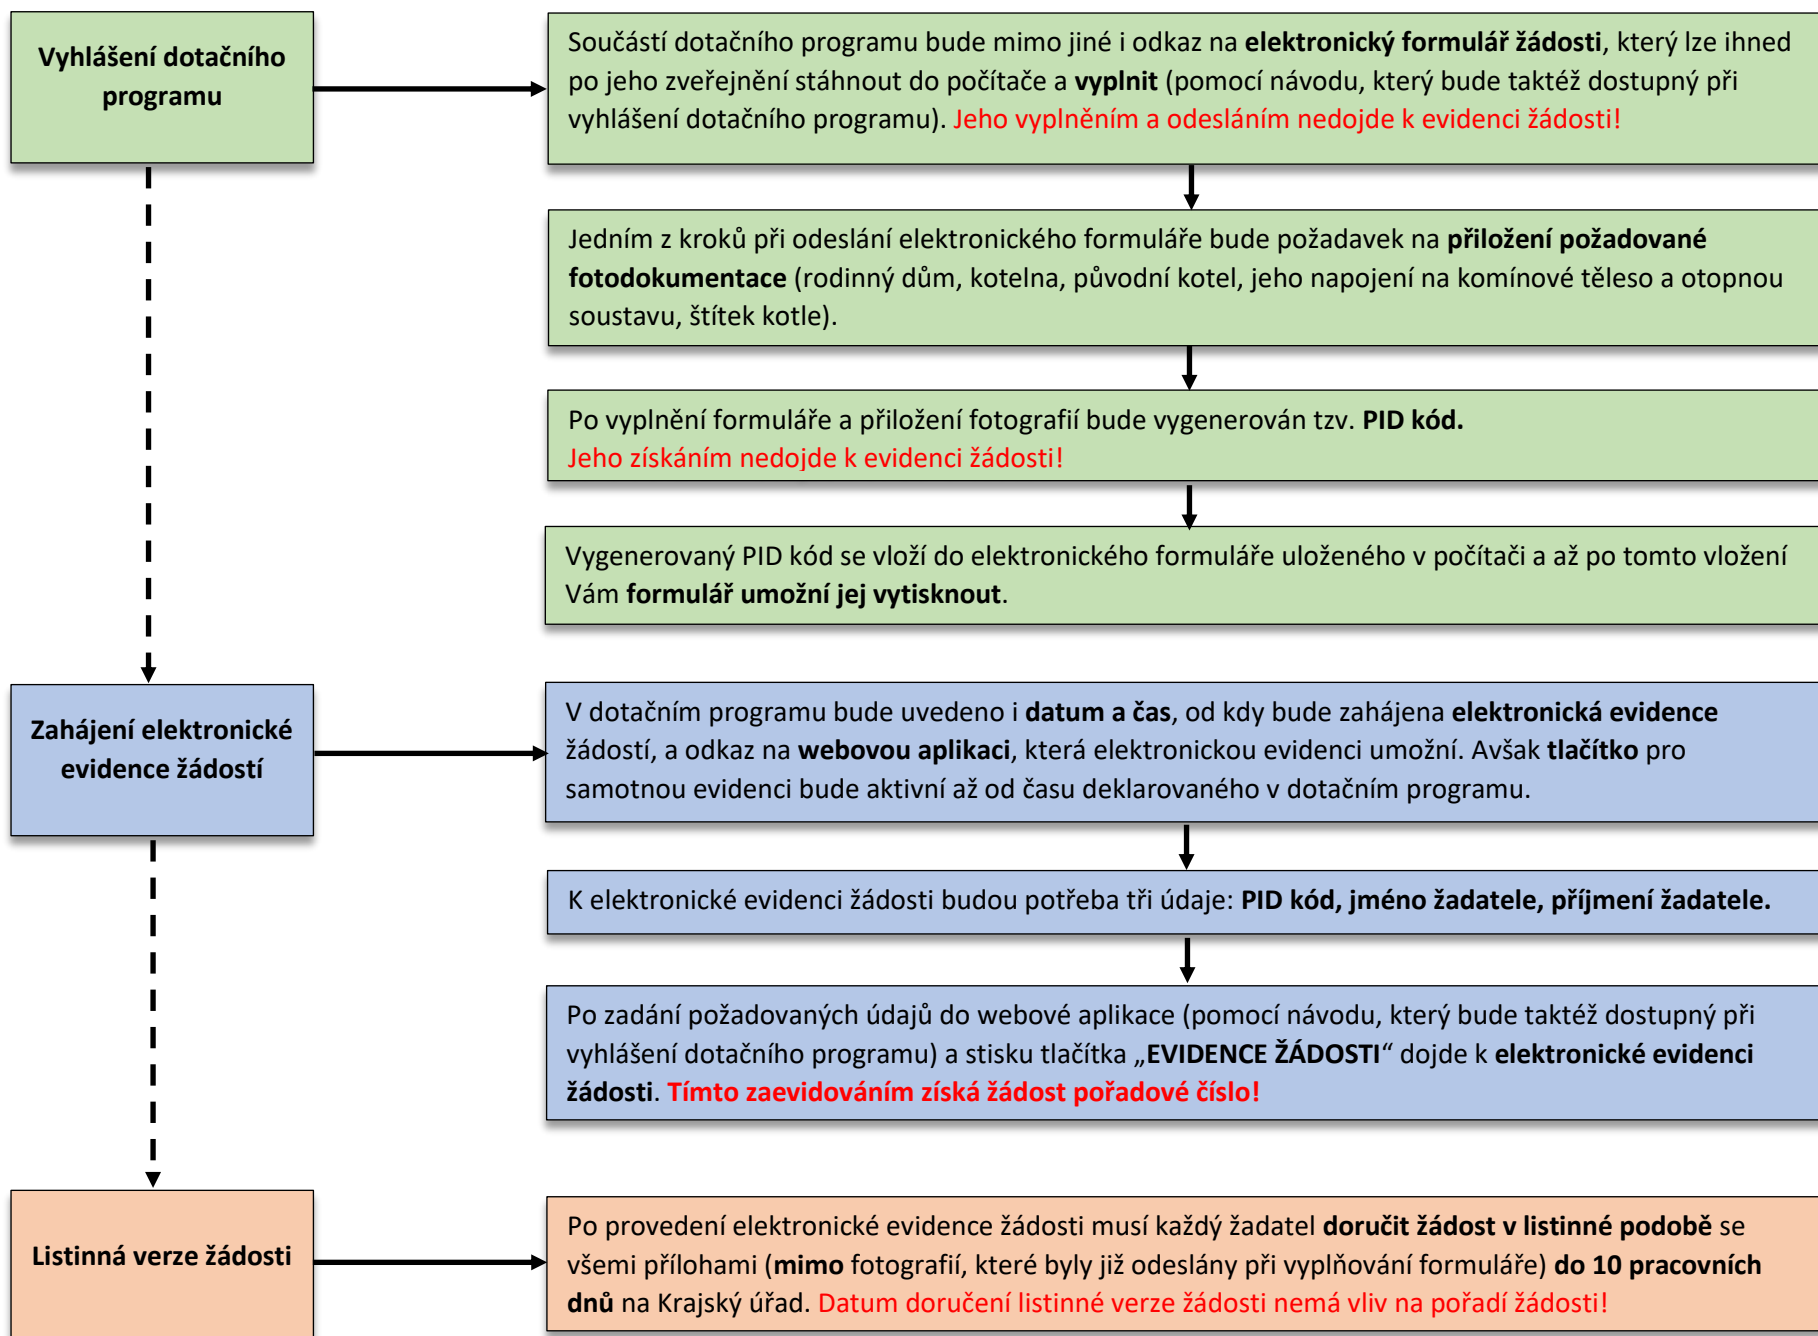

Obecný postup pro podání žádosti o poskytnutí dotace v rámci dotačního programu Kotlíkové dotace v Olomouckém kraji III.

Podrobněji bude proces vyplnění a podání žádosti o poskytnutí dotace popsán v dotačním programu a jeho přílohách.