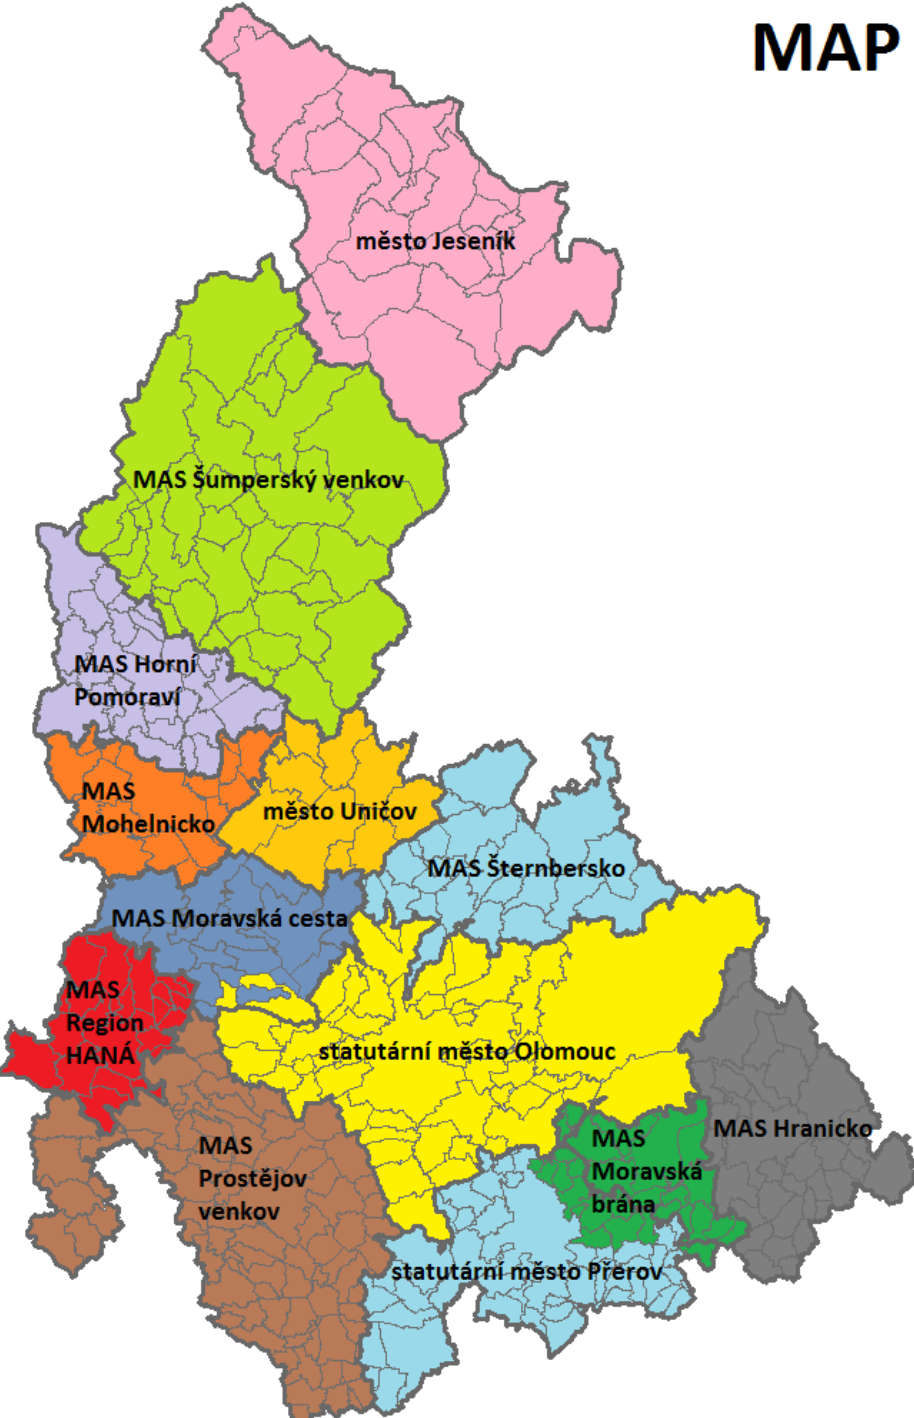

Číslo území	Žadatel	Obec s rozšířenou působností	Území dopadu
1	Město Jeseník	Jeseník	Bělá pod Pradědem, Bernartice, Bílá Voda, Černá Voda, Česká Ves, Hradec-Nová Ves, Javorník, Jeseník, Kobylá nad Vidnavkou, Lipová-lázně, Mikulovice, Ostružná, Písečná, Skorošice, Stará Červená Voda, Supikovice, Uhelná, Vápenná, Velká Kraš, Velké Kunětice, Vidnava, Vlčice, Zlaté Hory, Žulová
2	MAS Šumperský venkov, z. s.	Šumperk	Bludov, Bohdíkov, Bohutín, Branná, Bratrušov, Bušín, Dlouhomilov, Dolní Studénky, Hanušovice, Hraběšice, Hrabíšín, Chromeč, Jakubovice, Janoušov, Jindřichov, Kopřivná, Libina, Loučná nad Desnou, Malá Morava, Nový Malín, Olšany, Oskava, Petrov nad Desnou, Písařov, Rapotín, Rejchartice, Ruda nad Moravou, Sobotín, Staré Město, Sudkov, Šléglov, Šumperk, Velké Losiny, Vernífovice, Vikantice, Víkýfovice
3	MAS Horní Pomoraví o.p.s.	Zábřeh	Bohuslavice, Brničko, Drozdov, Dubicko, Horní Studénky, Hoštejn, Hrabová, Hynčina, Jedlí, Jestřebí, Kamenná, Kolšov, Kosov, Lesnice, Leština, Lukavice, Nemile, Postřelmov, Postřelmůvek, Rájec, Rohle, Rovensko, Svěbohov, Štítý, Vyšehoří, Zábřeh, Zborov, Zvole
4	MAS Mohelnicko, z.s.	Mohelnice	Klopina, Krchleby, Loštice, Líšnice, Maletín, Mírov, Mohelnice, Moravičany, Palonín, Pavlov, Police, Stavenice, Třeština, Úsov
5	MAS Moravská cesta, z. s	Litovel	Bílá Lhota, Bouzov, Červenka, Dubčany, Haňovice, Cholína, Litovel, Luká, Měrotín, Mladeč, Náklo, Pňovice, Slavětín, Střeň, Vilémov
		Olomouc	Horka nad Moravou, Křelov-Břuchotín, Liboš, Příkazy, Skrbeň, Štěpánov
6	MAS Šternbersko o.p.s.	Šternberk	Babice, Domašov nad Bystřicí, Domašov u Šternberka, Hlásnice, Hnojice, Horní Loděnice, Hraničné Petrovice, Huzová, Jívová, Komárov, Lipina, Lužice, Město Libavá, Mladějovice, Moravský Beroun, Mutkov, Norberčany, Řídeč, Strukov, Štarnov, Šternberk, Žerotín
		Olomouc	Bukovany, Bystrovany, Daskabát, Doloplazy, Hlubočky, Kozlov, Mrsklesy, Přáslavice, Tršice, Velká Bystřice, Velký Újezd, Bělkovice-Laštany, Bohuňovice, Dolany, Hlušovice, Samotišky, Svěsedlice, Tověř
7	Region HANÁ, z. s.	Konice	Bohuslavice, Brodek u Konice, Březsko, Budětsko, Dzbel, Hačky, Horní Štěpánov, Hvozď, Jesenec, Kladky, Konice, Lipová, Ludmírov, Ochoz, Polomí, Raková u Konice, Rakůvka, Skřípov, Stražisko, Suchdol, Šubřov
		Olomouc	Drahanovice, Hněvotín, Loučany, Luběnice, Lutín, Náměšř na Hané, Slatinice, Těšetice, Ústín
		Litovel	Bílsko, Loučka, Olbramice, Senice na Hané, Senička
8	Region HANÁ, z. s.	Prostějov	Alojzov, Bedihošť, Bílovice-Lutotín, Biskupice, Bousín, Brodek u Prostějova, Buková, Čehovice, Čechy pod Kosířem, Čelčice, Čelechovice na Hané, Dětkovice, Dobrochov, Dobromilice, Doloplazy, Drahaný, Držovice, Dřevnovice, Hluchov, Hradčany-Kobeřice, Hrdibořice, Hrubčice, Hruška, Ivaň, Klenovice na Hané, Klopotovice, Kostelec na Hané, Koválovice-Osíčany, Kralice na Hané, Krumšín, Laškov, Lešany, Malé Hradisko, Mořice, Mostkovice, Myslejovice, Němčice nad Hanou, Nezamyslice, Niva, Obědkovice, Ohrozim, Olšany u Prostějova, Ondratice, Otaslavice, Otínoves, Pavlovice u Kojetína, Pěncín, Pivín, Plumlov, Prostějov, Prostějovičky, Protivanov, Přemyslovice, Ptení, Rozstání, Seloutky, Skalka, Slatinky, Smržice, Srbce, Stařechovice, Stínava, Tištin, Tvorovice, Určice, Víceměřice, Vícov, Vincencov, Vitčice, Vranovice-Kelčice, Vrbátky, Vrchoslavice, Vřesovice, Výšovice, Zdětín, Želeč
		Olomouc	Grygov, Kožušany-Tážaly, Majetín, Suchonice, Velký Týnec, Charváty, Věrovany, Blatec, Krčmaň, Dub nad Moravou
		Vyškov	Dryšice, Radslavice, Podivice, Pustiměř, Zelená Hora
9	MAS MORAVSKÁ BRÁNA, z.s.	Lipník nad Bečvou	Bohuslávky, Dolní Nětčice, Dolní Újezd, Hlinsko, Horní Nětčice, Jezernice, Kladníky, Lhota, Lipník nad Bečvou, Osek nad Bečvou, Radotín, Soběchleby, Týn nad Bečvou, Veselíčko
		Přerov	Buk, Grymov, Hradčany, Lazníčky, Lazníky, Oldřichov, Oprostovice, Pavlovice u Přerova, Prosenice, Radslavice, Radvanice, Sobišky, Sušice, Šišma, Tučín, Výkleky, Zábeštní Lhota, Žákovice

MAP