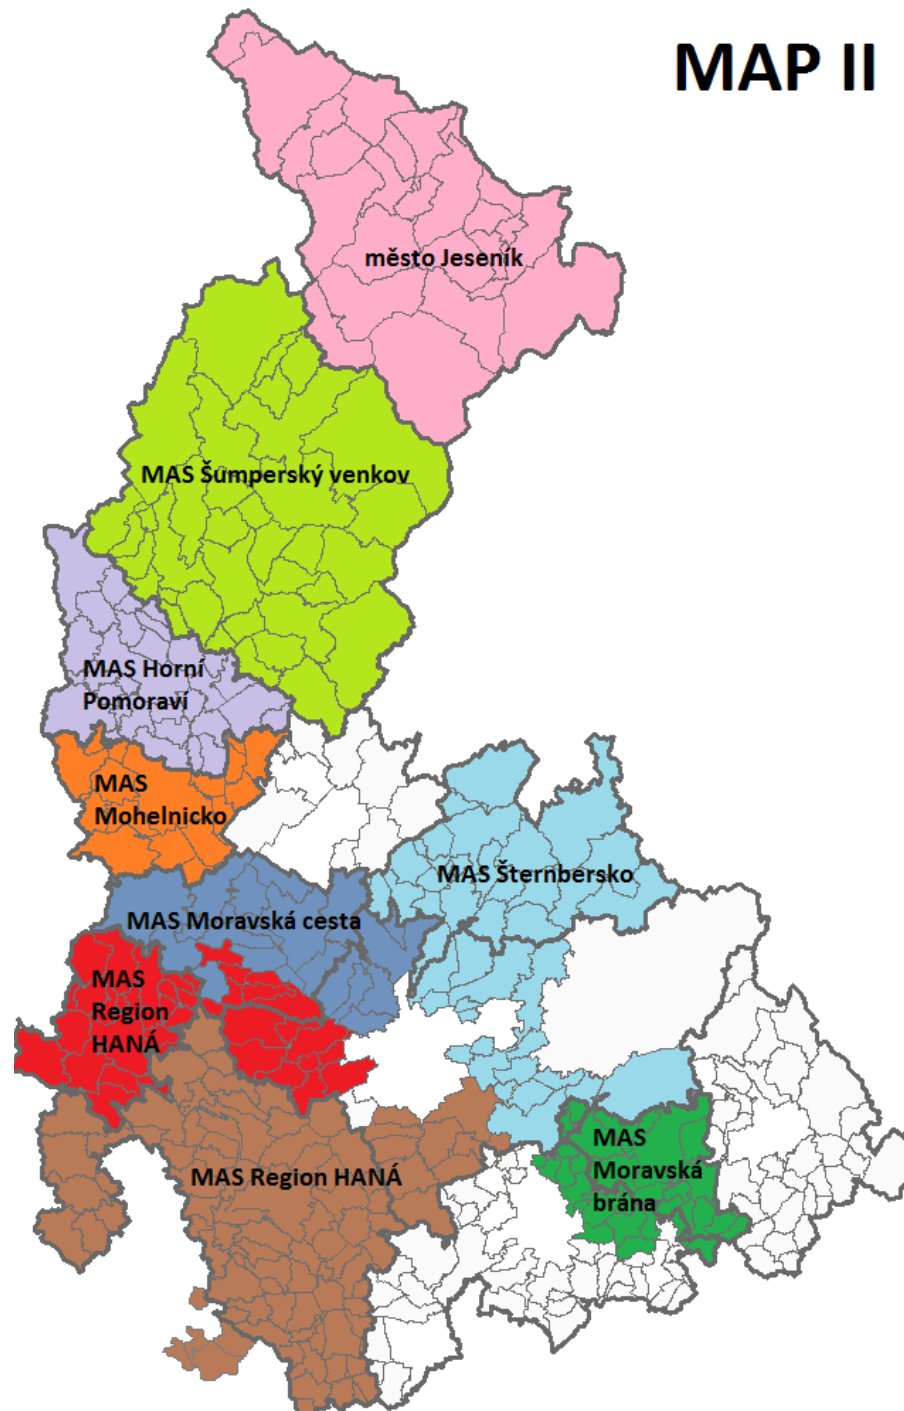

Číslo území	Žadatel	Obec s rozšířenou působností	Území dopadu
1	Město Jeseník	Jeseník	Bělá pod Pradědem, Bernartice, Bílá Voda, Černá Voda, Česká Ves, Hradec-Nová Ves, Javorník, Jeseník, Kobylá nad Vidnavkou, Lipová-lázně, Mikulovice, Ostružná, Písečná, Skorošice, Stará Červená Voda, Supikovice, Uhelná, Vápenná, Velká Kraš, Velké Kunětice, Vidnava, Vlčice, Zlaté Hory, Žulová
2	MAS Šumperský venkov, z. s.	Šumperk	Bludov, Bohdíkov, Bohutín, Branná, Bratrušov, Bušín, Dlouhomilov, Dolní Studénky, Hanušovice, Hraběšice, Hrabíšín, Chromeč, Jakubovice, Janoušov, Jindřichov, Kopřivná, Libina, Loučná nad Desnou, Malá Morava, Nový Malín, Olšany, Oskava, Petrov nad Desnou, Písařov, Rapotín, Rejchartice, Ruda nad Moravou, Sobotín, Staré Město, Sudkov, Šléglov, Šumperk, Velké Losiny, Vernífovice, Vikantice, Víkýfovice
3	MAS Horní Pomoraví o.p.s.	Zábřeh	Bohuslavice, Brničko, Drozdov, Dubicko, Horní Studénky, Hoštejn, Hrabová, Hynčina, Jedlí, Jestřebí, Kamenná, Kolšov, Kosov, Lesnice, Leština, Lukavice, Nemile, Postřelmov, Postřelmůvek, Rájec, Rohle, Rovensko, Svěbohov, Štítý, Vyšehoří, Zábřeh, Zborov, Zvole
4	MAS Mohelnicko, z.s.	Mohelnice	Klopina, Krchleby, Loštice, Líšnice, Maletín, Mírov, Mohelnice, Moravičany, Palonín, Pavlov, Police, Stavenice, Třeština, Úsov
5	MAS Moravská cesta, z. s	Litovel	Bílá Lhota, Bouzov, Červenka, Dubčany, Haňovice, Cholína, Litovel, Luká, Měrotín, Mladeč, Náklo, Pňovice, Slavětín, Střeň, Vilémov
		Olomouc	Horka nad Moravou, Křelov-Břuchotín, Liboš, Příkazy, Skrbeň, Štěpánov
6	MAS Šternbersko o.p.s.	Šternberk	Babice, Domašov nad Bystřicí, Domašov u Šternberka, Hlásnice, Hnojice, Horní Loděnice, Hraničné Petrovice, Huzová, Jívová, Komárov, Lipina, Lužice, Město Libavá, Mladějovice, Moravský Beroun, Mutkov, Norberčany, Řídeč, Strukov, Štarnov, Šternberk, Žerotín
		Olomouc	Bukovany, Bystrovany, Daskabát, Doloplazy, Hlubočky, Kozlov, Mrsklesy, Přáslavice, Tršice, Velká Bystřice, Velký Újezd, Bělkovice-Laštany, Bohuňovice, Dolany, Hlušovice, Samotišky, Svěsedlice, Tověř
7	Region HANÁ, z. s.	Konice	Bohuslavice, Brodek u Konice, Březsko, Budětsko, Dzbel, Hačky, Horní Štěpánov, Hvozď, Jesenec, Kladky, Konice, Lipová, Ludmírov, Ochoz, Polomí, Raková u Konice, Rakůvka, Skřípov, Stražisko, Suchdol, Šubřov
		Olomouc	Drahanovice, Hněvotín, Loučany, Luběnice, Lutín, Náměšř na Hané, Slatinice, Těšetice, Ústín
		Litovel	Bílsko, Loučka, Olbramice, Senice na Hané, Senička
8	Region HANÁ, z. s.	Prostějov	Alojzov, Bedihošť, Bílovice-Lutotín, Biskupice, Bousín, Brodek u Prostějova, Buková, Čehovice, Čechy pod Kosířem, Čelčice, Čelechovice na Hané, Dětkovice, Dobrochov, Dobromilice, Doloplazy, Drahaný, Držovice, Dřevnovice, Hluchov, Hradčany-Kobeřice, Hrdibořice, Hrubčice, Hruška, Ivaň, Klenovice na Hané, Klopotovice, Kostelec na Hané, Koválovice-Osíčany, Kralice na Hané, Krumšín, Laškov, Lešany, Malé Hradisko, Mořice, Mostkovice, Myslejovice, Němčice nad Hanou, Nezamyslice, Niva, Obědkovice, Ohrozim, Olšany u Prostějova, Ondratice, Otaslavice, Otínoves, Pavlovice u Kojetína, Pěncín, Pivín, Plumlov, Prostějov, Prostějovičky, Protivanov, Přemyslovice, Ptení, Rozstání, Seloutky, Skalka, Slatinky, Smržice, Srbce, Stařechovice, Stínava, Tištin, Tvorovice, Určice, Víceměřice, Vícov, Vincencov, Vitčice, Vranovice-Kelčice, Vrbátky, Vrchoslavice, Vřesovice, Výšovice, Zdětín, Želeč
		Olomouc	Grygov, Kožušany-Tážaly, Majetín, Suchonice, Velký Týnec, Charváty, Věrovany, Blatec, Krčmaň, Dub nad Moravou
		Vyškov	Dryšice, Radslavice, Podivice, Pustiměř, Zelená Hora
9	MAS MORAVSKÁ BRÁNA, z.s.	Lipník nad Bečvou	Bohuslávky, Dolní Nětčice, Dolní Újezd, Hlinsko, Horní Nětčice, Jezernice, Kladníky, Lhota, Lipník nad Bečvou, Osek nad Bečvou, Radotín, Soběchleby, Týn nad Bečvou, Veselíčko
		Přerov	Buk, Grymov, Hradčany, Lazníčky, Lazníky, Oldřichov, Oprostovice, Pavlovice u Přerova, Prosenice, Radslavice, Radvanice, Sobišky, Sušice, Šišma, Tučín, Výkleky, Zábeštní Lhota, Žákovice

MAP II