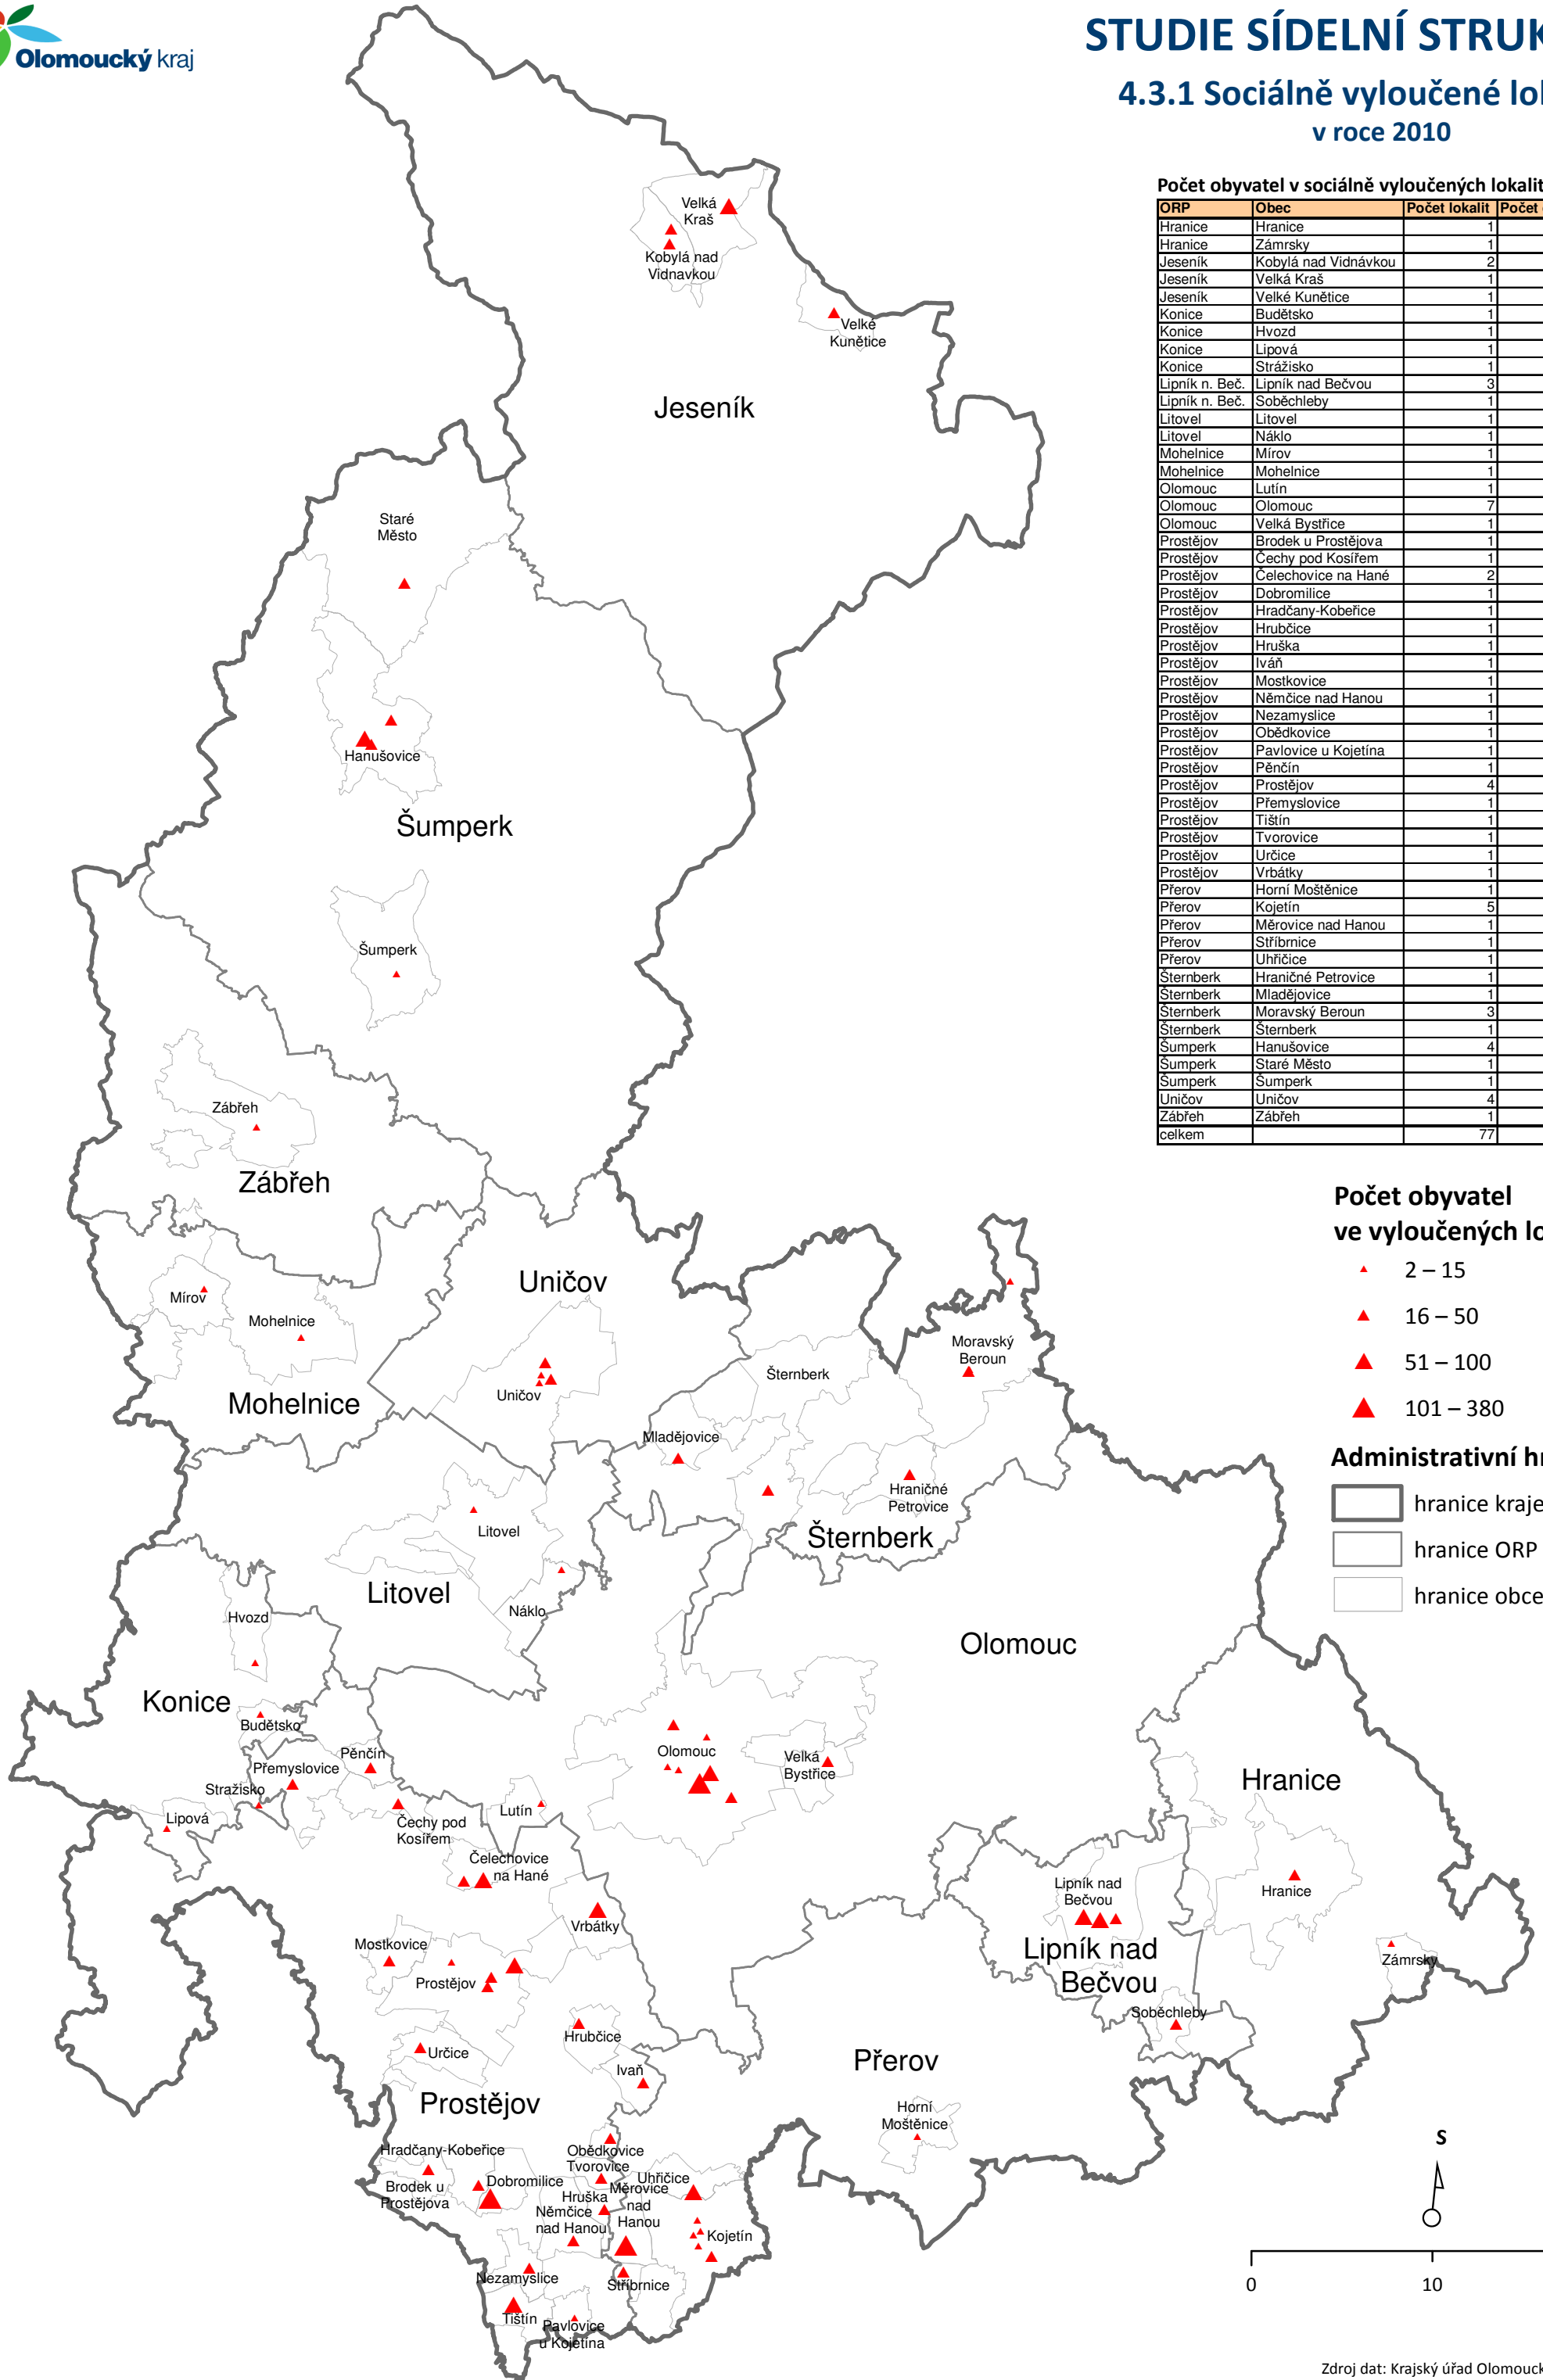

4.3.1 Sociálně vyloučené lokality v roce 2010

Počet obyvatel v sociálně vyloučených lokalitách

ORP	Obec	Počet lokalit	Počet obyvatel
Hranice	Hranice	1	32
Hranice	Zámrský	1	12
Jeseník	Kobylá nad Vidnavkou	2	100
Jeseník	Velká Kraš	1	100
Jeseník	Velké Kunčice	1	50
Konice	Budětsko	1	5
Konice	Hvozď	1	5
Konice	Lipová	1	6
Konice	Strážisko	1	9
Lipník n. Beč.	Lipník nad Bečvou	3	250
Lipník n. Beč.	Soběchleby	1	20
Litovel	Litovel	1	10
Litovel	Náklo	1	12
Mohelnice	Mírov	1	12
Mohelnice	Mohelnice	1	4
Olomouc	Lutín	1	10
Olomouc	Olomouc	7	538
Olomouc	Velká Bystřice	1	30
Prostějov	Brodek u Prostějova	1	20
Prostějov	Čechy pod Kosířem	1	25
Prostějov	Čelechovice na Hané	2	95
Prostějov	Dobromilice	1	230
Prostějov	Hradčany-Kobeřice	1	40
Prostějov	Hrubčice	1	30
Prostějov	Hruška	1	20
Prostějov	Ivaň	1	20
Prostějov	Mostkovice	1	30
Prostějov	Němčice nad Hanou	1	30
Prostějov	Nezamyslice	1	40
Prostějov	Obědkovice	1	30
Prostějov	Pavlovice u Kojetína	1	2
Prostějov	Pěncín	1	45
Prostějov	Prostějov	4	174
Prostějov	Přemyslovice	1	30
Prostějov	Tištín	1	75
Prostějov	Tvorovice	1	25
Prostějov	Určice	1	20
Prostějov	Vrbátky	1	65
Přerov	Horní Moštěnice	1	10
Přerov	Kojetín	5	42
Přerov	Měrovice nad Hanou	1	140
Přerov	Stříbrnice	1	30
Přerov	Uhřetice	1	60
Šternberk	Hraničné Petrovice	1	20
Šternberk	Mladějovice	1	30
Šternberk	Moravský Beroun	3	62
Šternberk	Šternberk	1	30
Šumperk	Hanušovice	4	154
Šumperk	Staré Město	1	30
Šumperk	Šumperk	1	12
Uničov	Uničov	4	62
Zábřeh	Zábřeh	1	15
celkem		77	2948

Počet obyvatel ve vyloučených lokalitách

- ▲ 2 – 15
- ▲ 16 – 50
- ▲ 51 – 100
- ▲ 101 – 380

Administrativní hranice

-  hranice kraje
-  hranice ORP
-  hranice obce