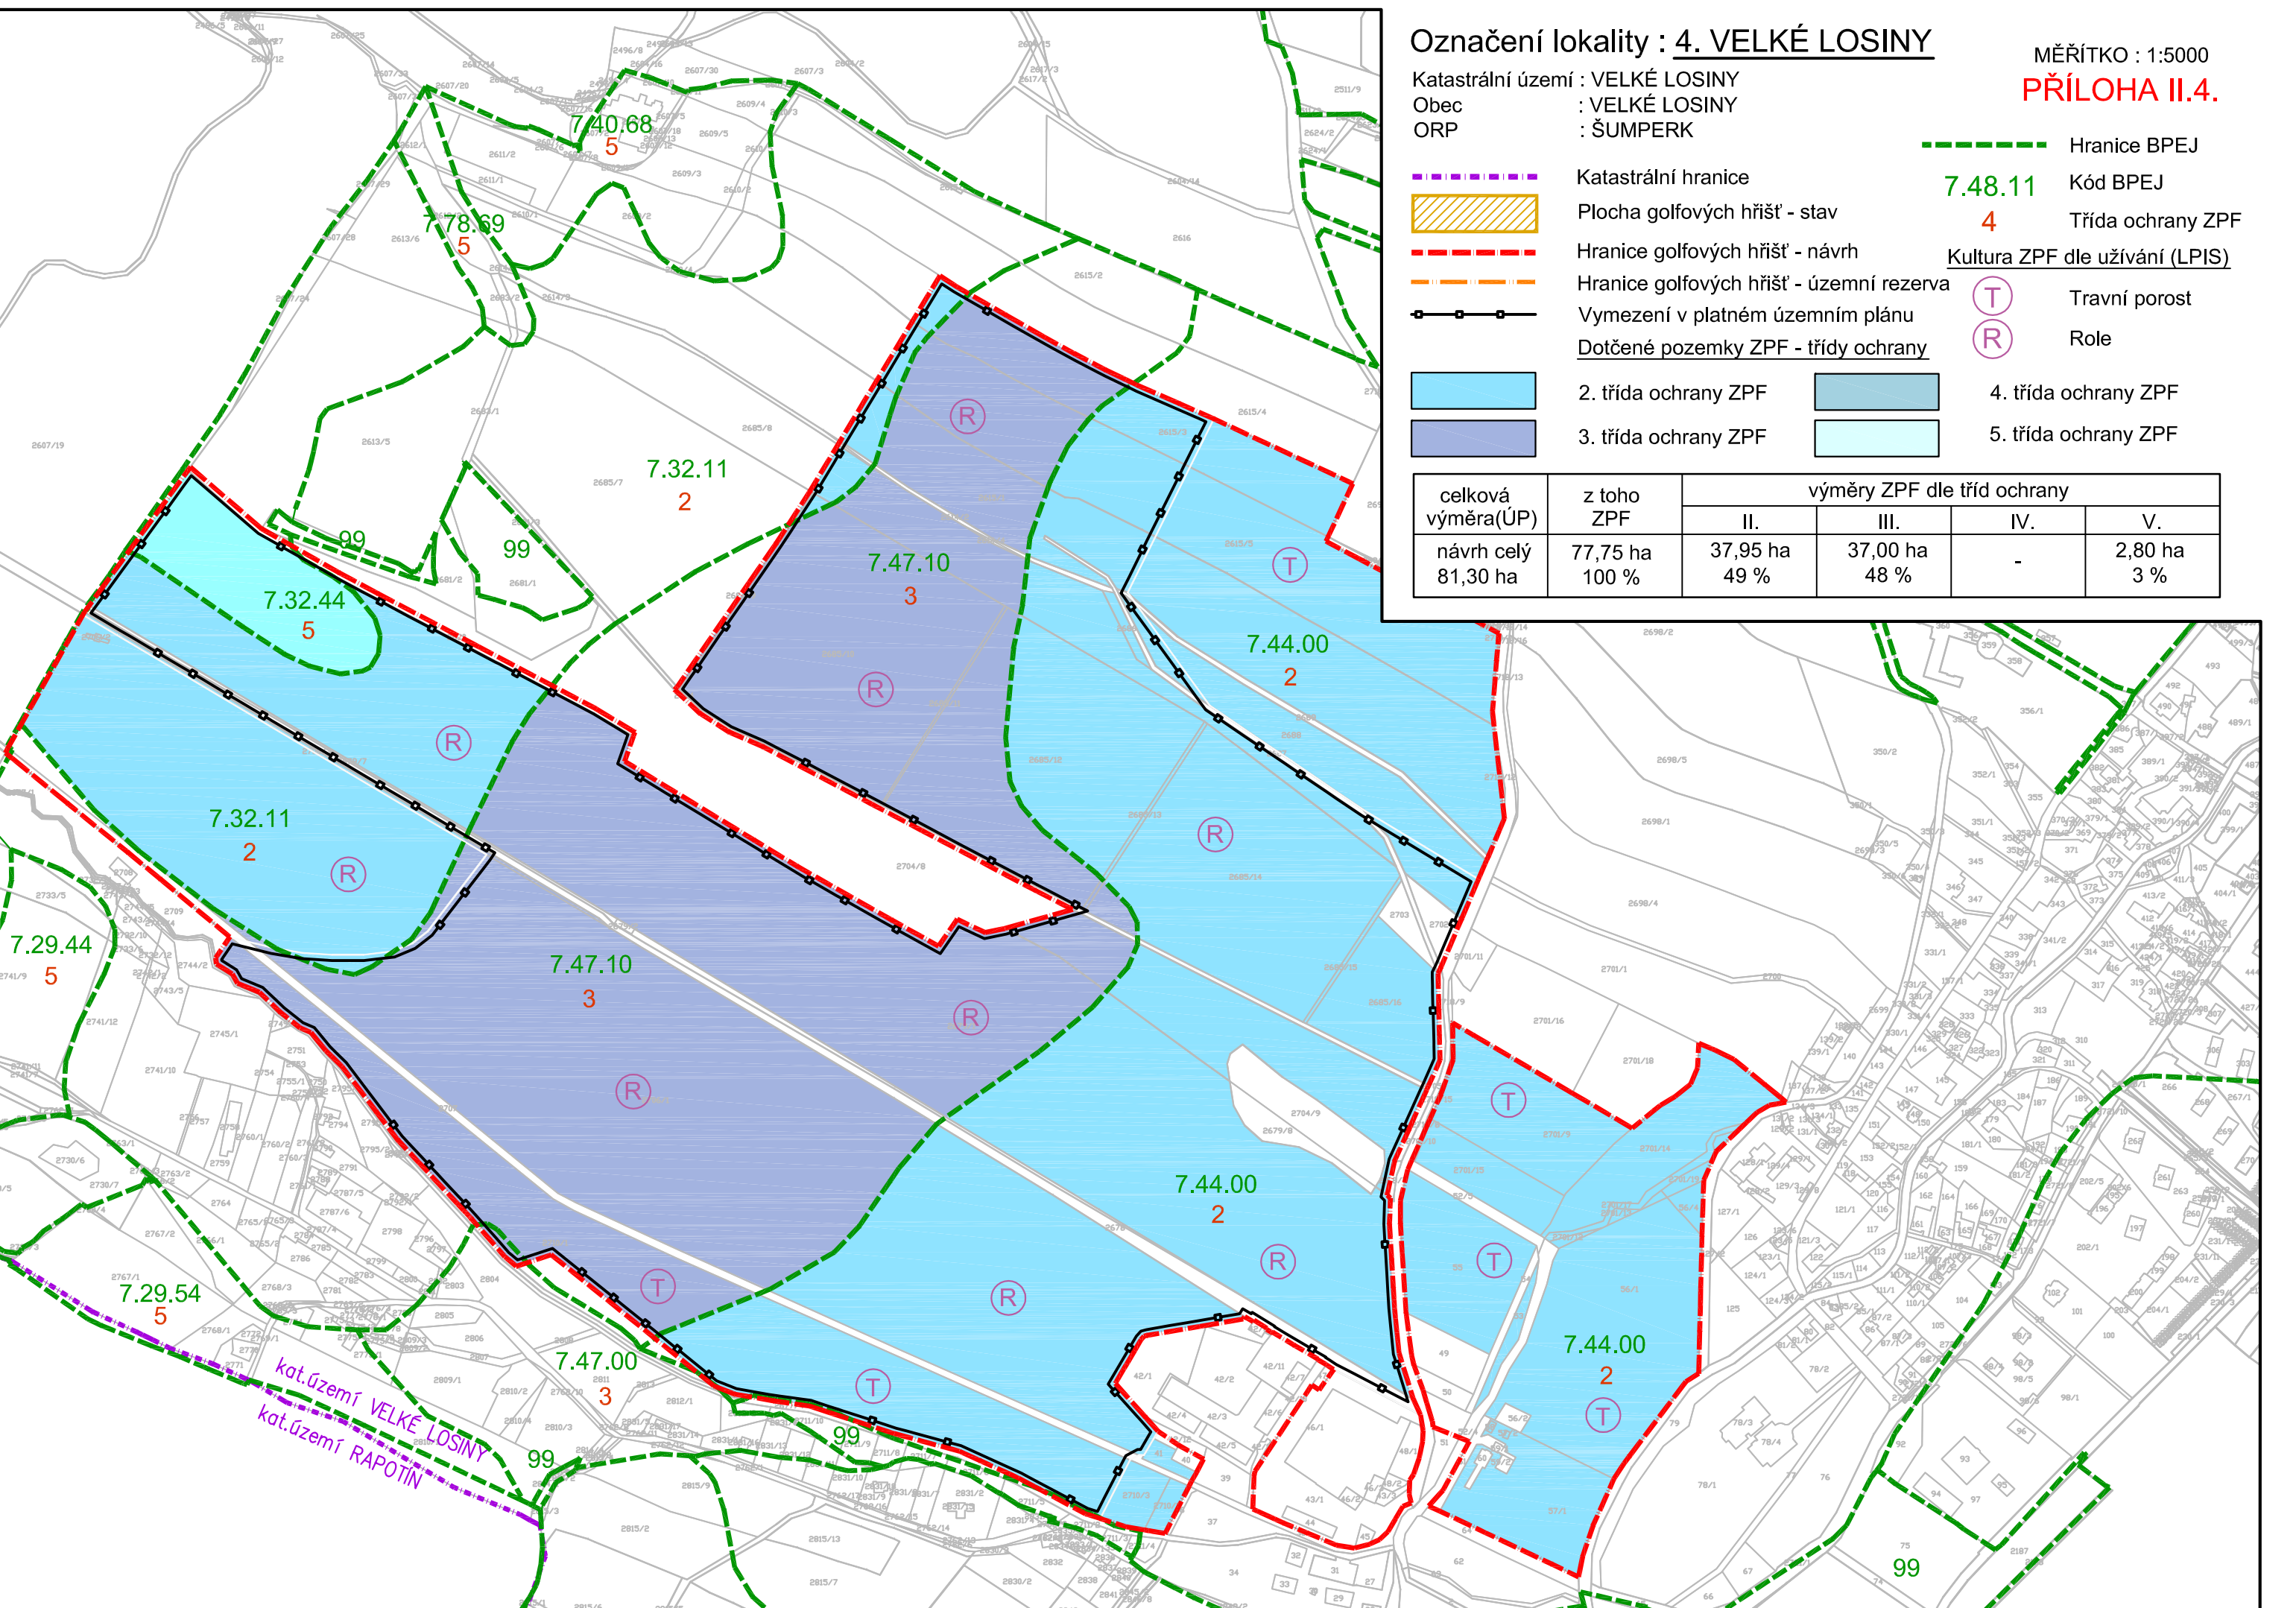

Označení lokality : 4. VELKÉ LOSINY

Katastrální území : VELKÉ LOSINY
 Obec : VELKÉ LOSINY
 ORP : ŠUMPERK

MĚŘÍTKO : 1:5000
PŘÍLOHA II.4.

-  Hranice BPEJ
-  Katastrální hranice
-  Plocha golfových hřišť - stav
-  Hranice golfových hřišť - návrh
-  Hranice golfových hřišť - územní rezerva
-  Vymezení v platném územním plánu
-  2. třída ochrany ZPF
-  3. třída ochrany ZPF
-  Kód BPEJ
-  Třída ochrany ZPF
-  Kultura ZPF dle užívání (LPIS)
-  Travní porost
-  Role
-  4. třída ochrany ZPF
-  5. třída ochrany ZPF

celková výměra(ÚP)	z toho ZPF	výměry ZPF dle tříd ochrany			
		II.	III.	IV.	V.
návrh celý 81,30 ha	77,75 ha 100 %	37,95 ha 49 %	37,00 ha 48 %	-	2,80 ha 3 %

kat.území VELKÉ LOSINY
 kat.území RAPOTÍN