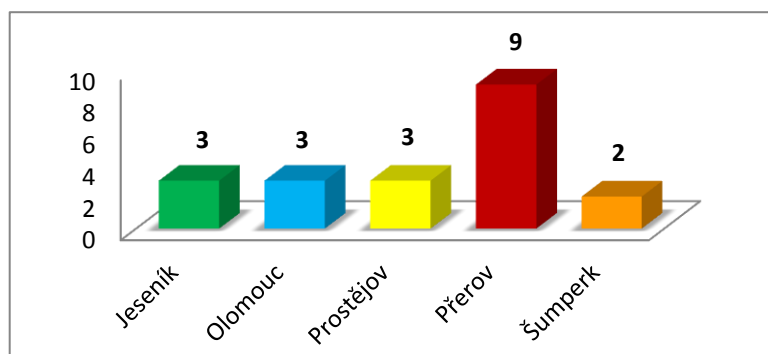

6. den

PONDĚLÍ 18. 6. 2012

Přistavení mikrobusu v 07:00 hod.od garáží KÚOK (za RCO, roh ul. Smetanové a Jungmannové).

Odjezd z Olomouce do Radslavic v 07:20 hod.

Poč.	Trasy	Obec	Příjezd	Odjezd	čas na místě +	Přejezd	
						čas	km
20	Olomouc	Radslavice	8:00	9:30	1:30	0:05	3
	Radslavice						
	Tučín		10:00				30
	Olomouc		15:00				35
							68
1. - 6.							820

Příjezd do Tučina cca v 10:00 hod. Závěrečné jednání komise. Vyhotovení protokolu.
Příjezd do Olomouce cca v 15:00 hod.
Tisková konference 22. 6. 2012 v 09:30 hod. KS KÚOK Olomouc.

Poznámka:

Uvedené časy příjezdů hodnotitelské komise do obcí v harmonogramu návštěv považujte pouze jako předpokládané.

Počet přihlášených obcí v okresech OK: