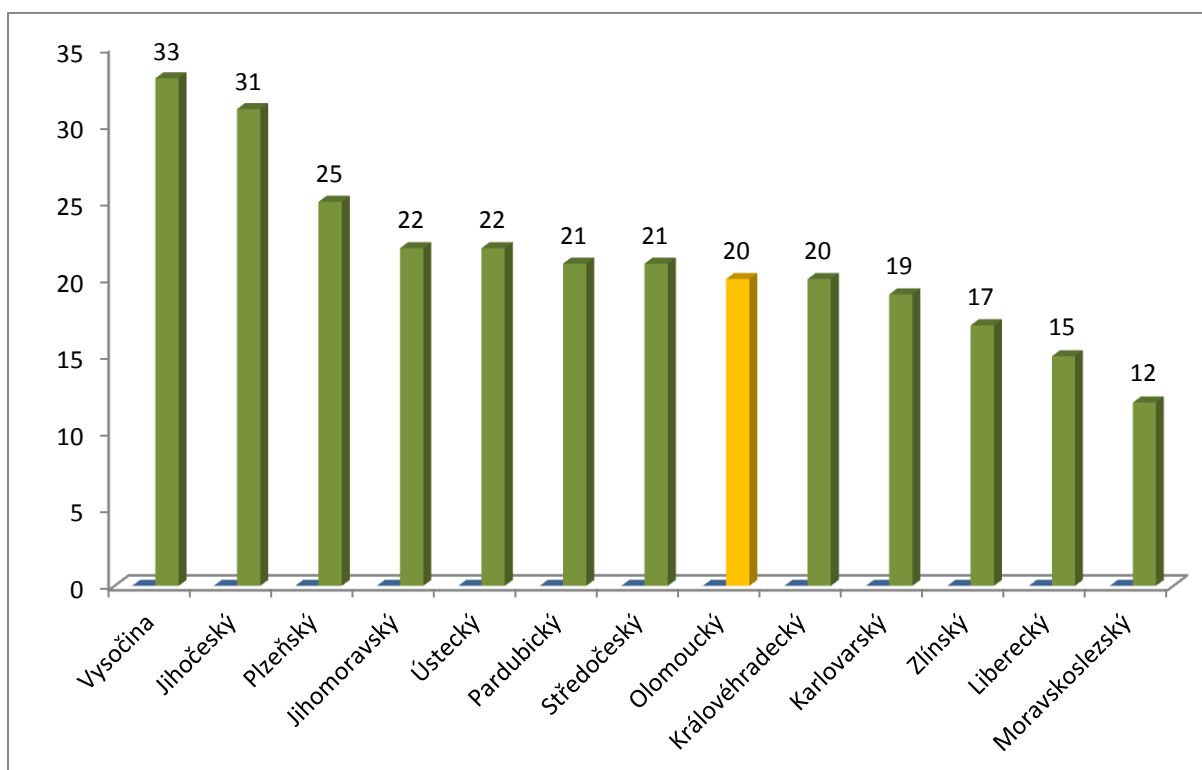

### Poznámka:

Uvedené časy příjezdů hodnotitelské komise do obcí v harmonogramu návštěv považujte pouze jako předpokládané.

Počet přihlášených obcí v okresech OK:

Počet přihlášených obcí podle krajů:

okres	poč. obcí	
Jeseník		3
Olomouc		3
Prostějov		3
Přerov		9
Šumperk		2