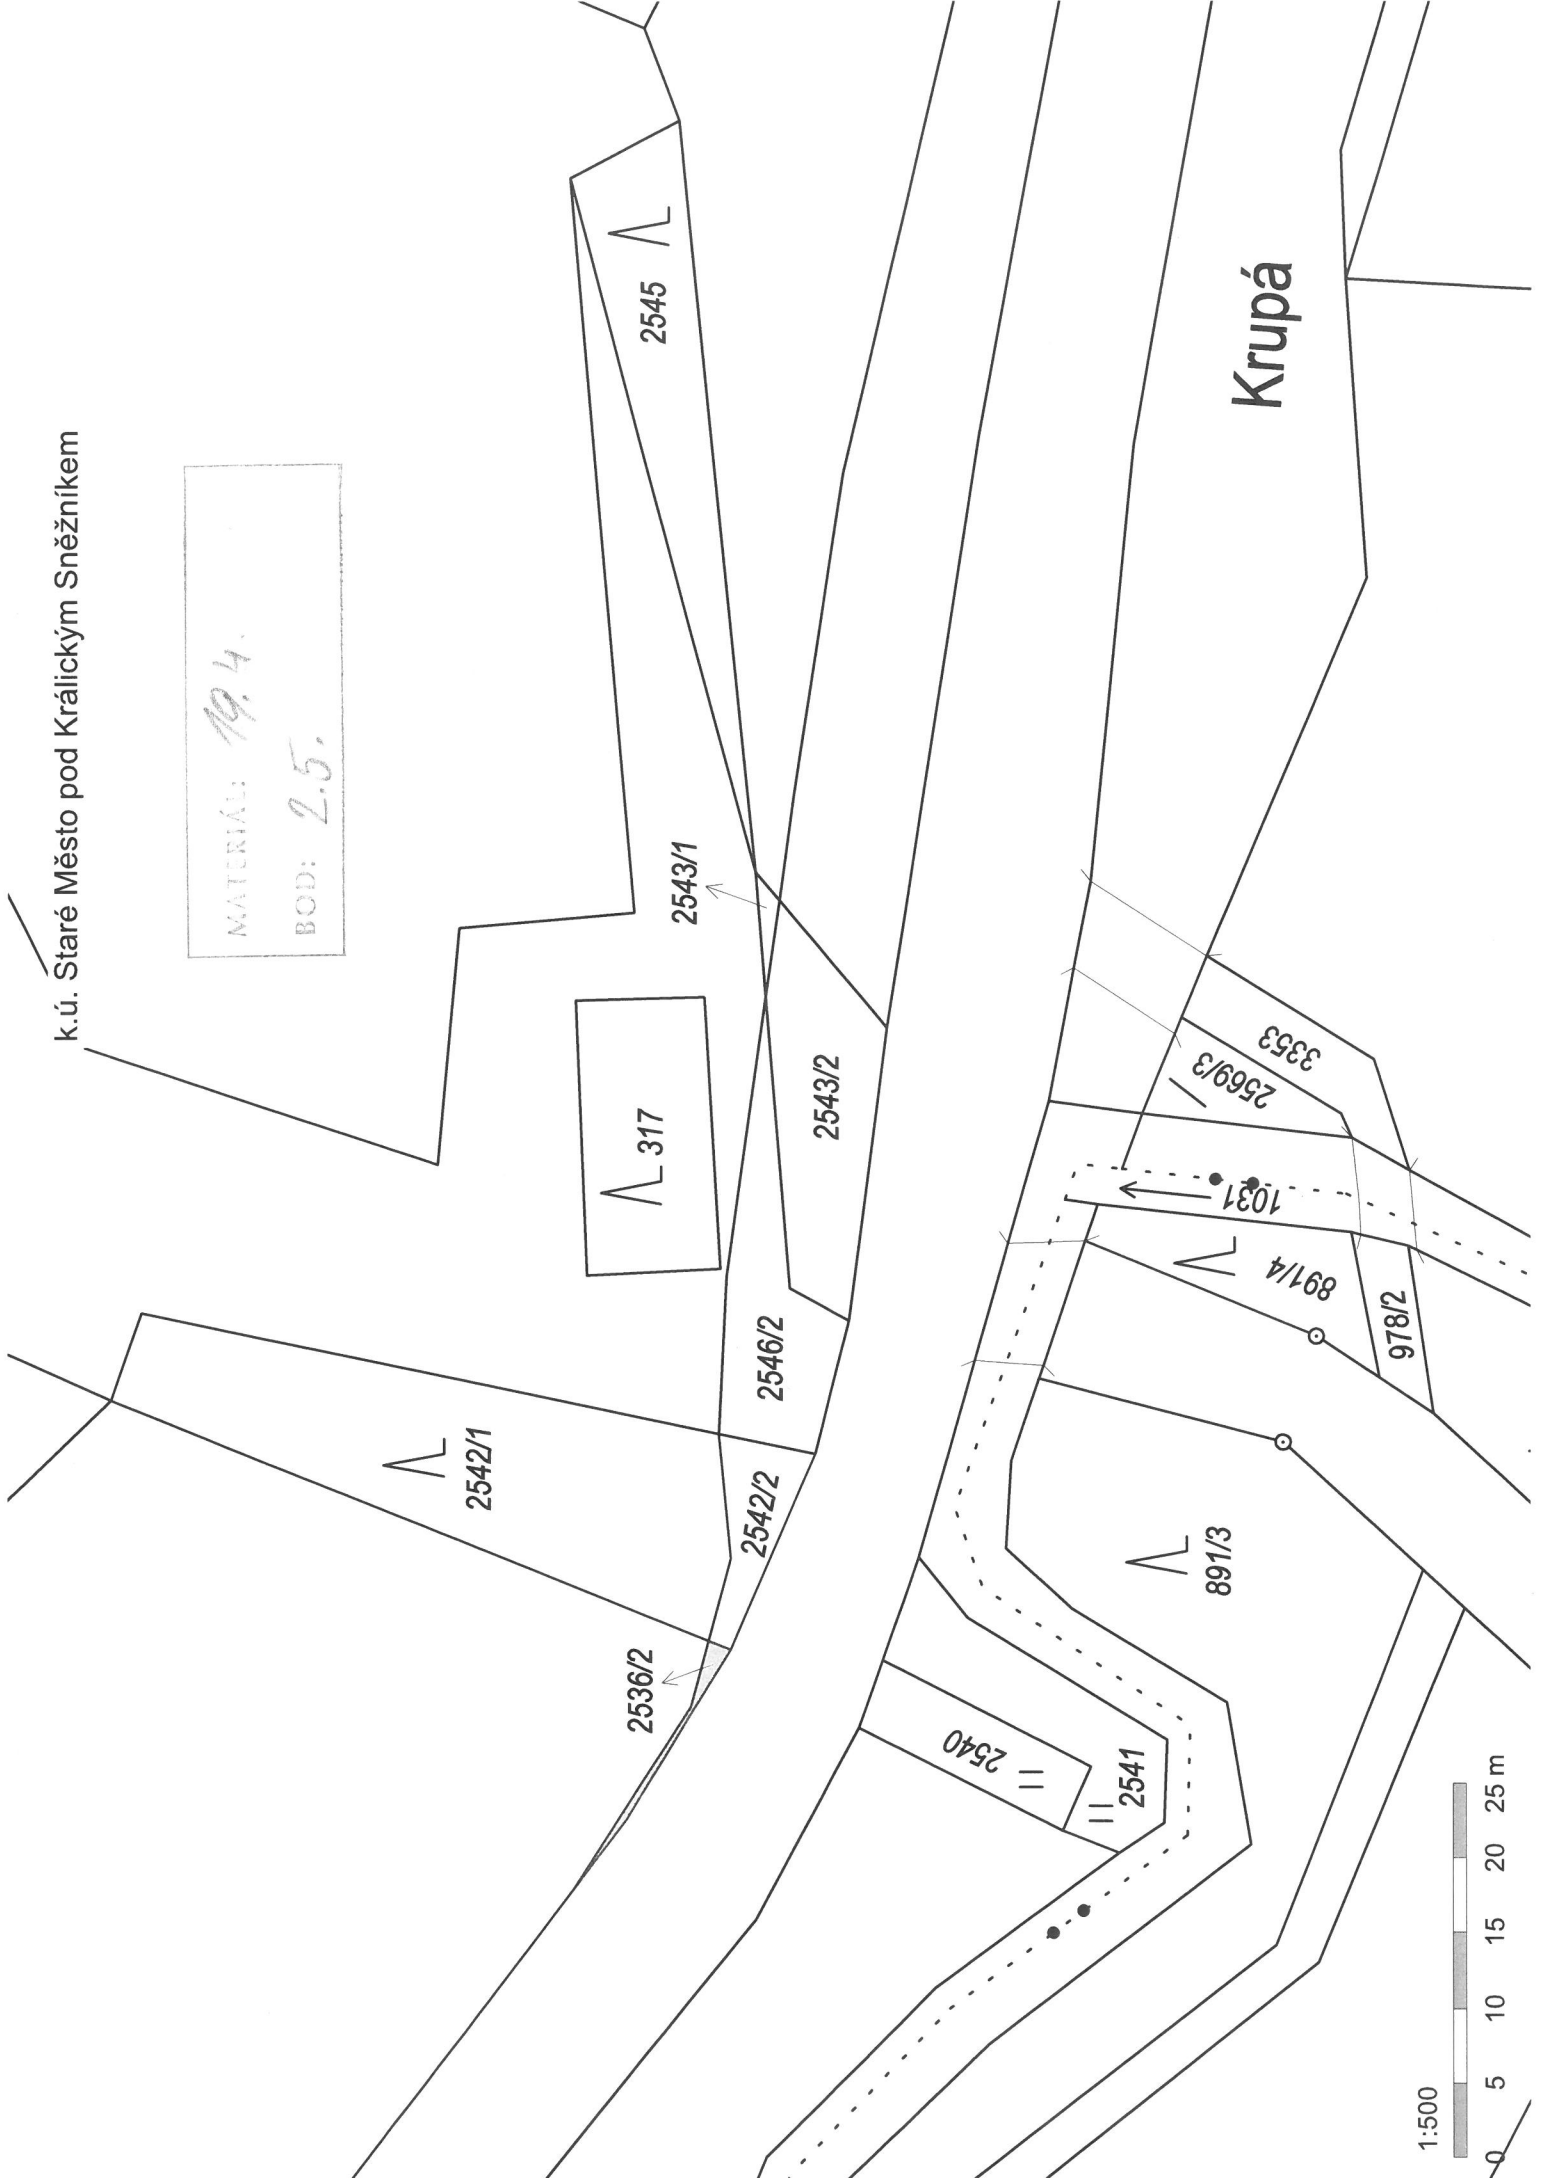

Kocoušská

Mišochova

116/111

116/47

Akademická

86/20

Hanáckého pluku

145/2  
145/1

MATERIÁL: 19.4.  
 BOD: 2.4.

k.ú. Staré Město pod Králíckým Sněžníkem

MATERIÁL: 19.4.  
BOD: 2.5.

Krupá

Vysoké Žibřidovice 1148/4

MATERIÁL: 19.4.  
BOD: 2.5.

Krupá

Vysoké Žibřidovice