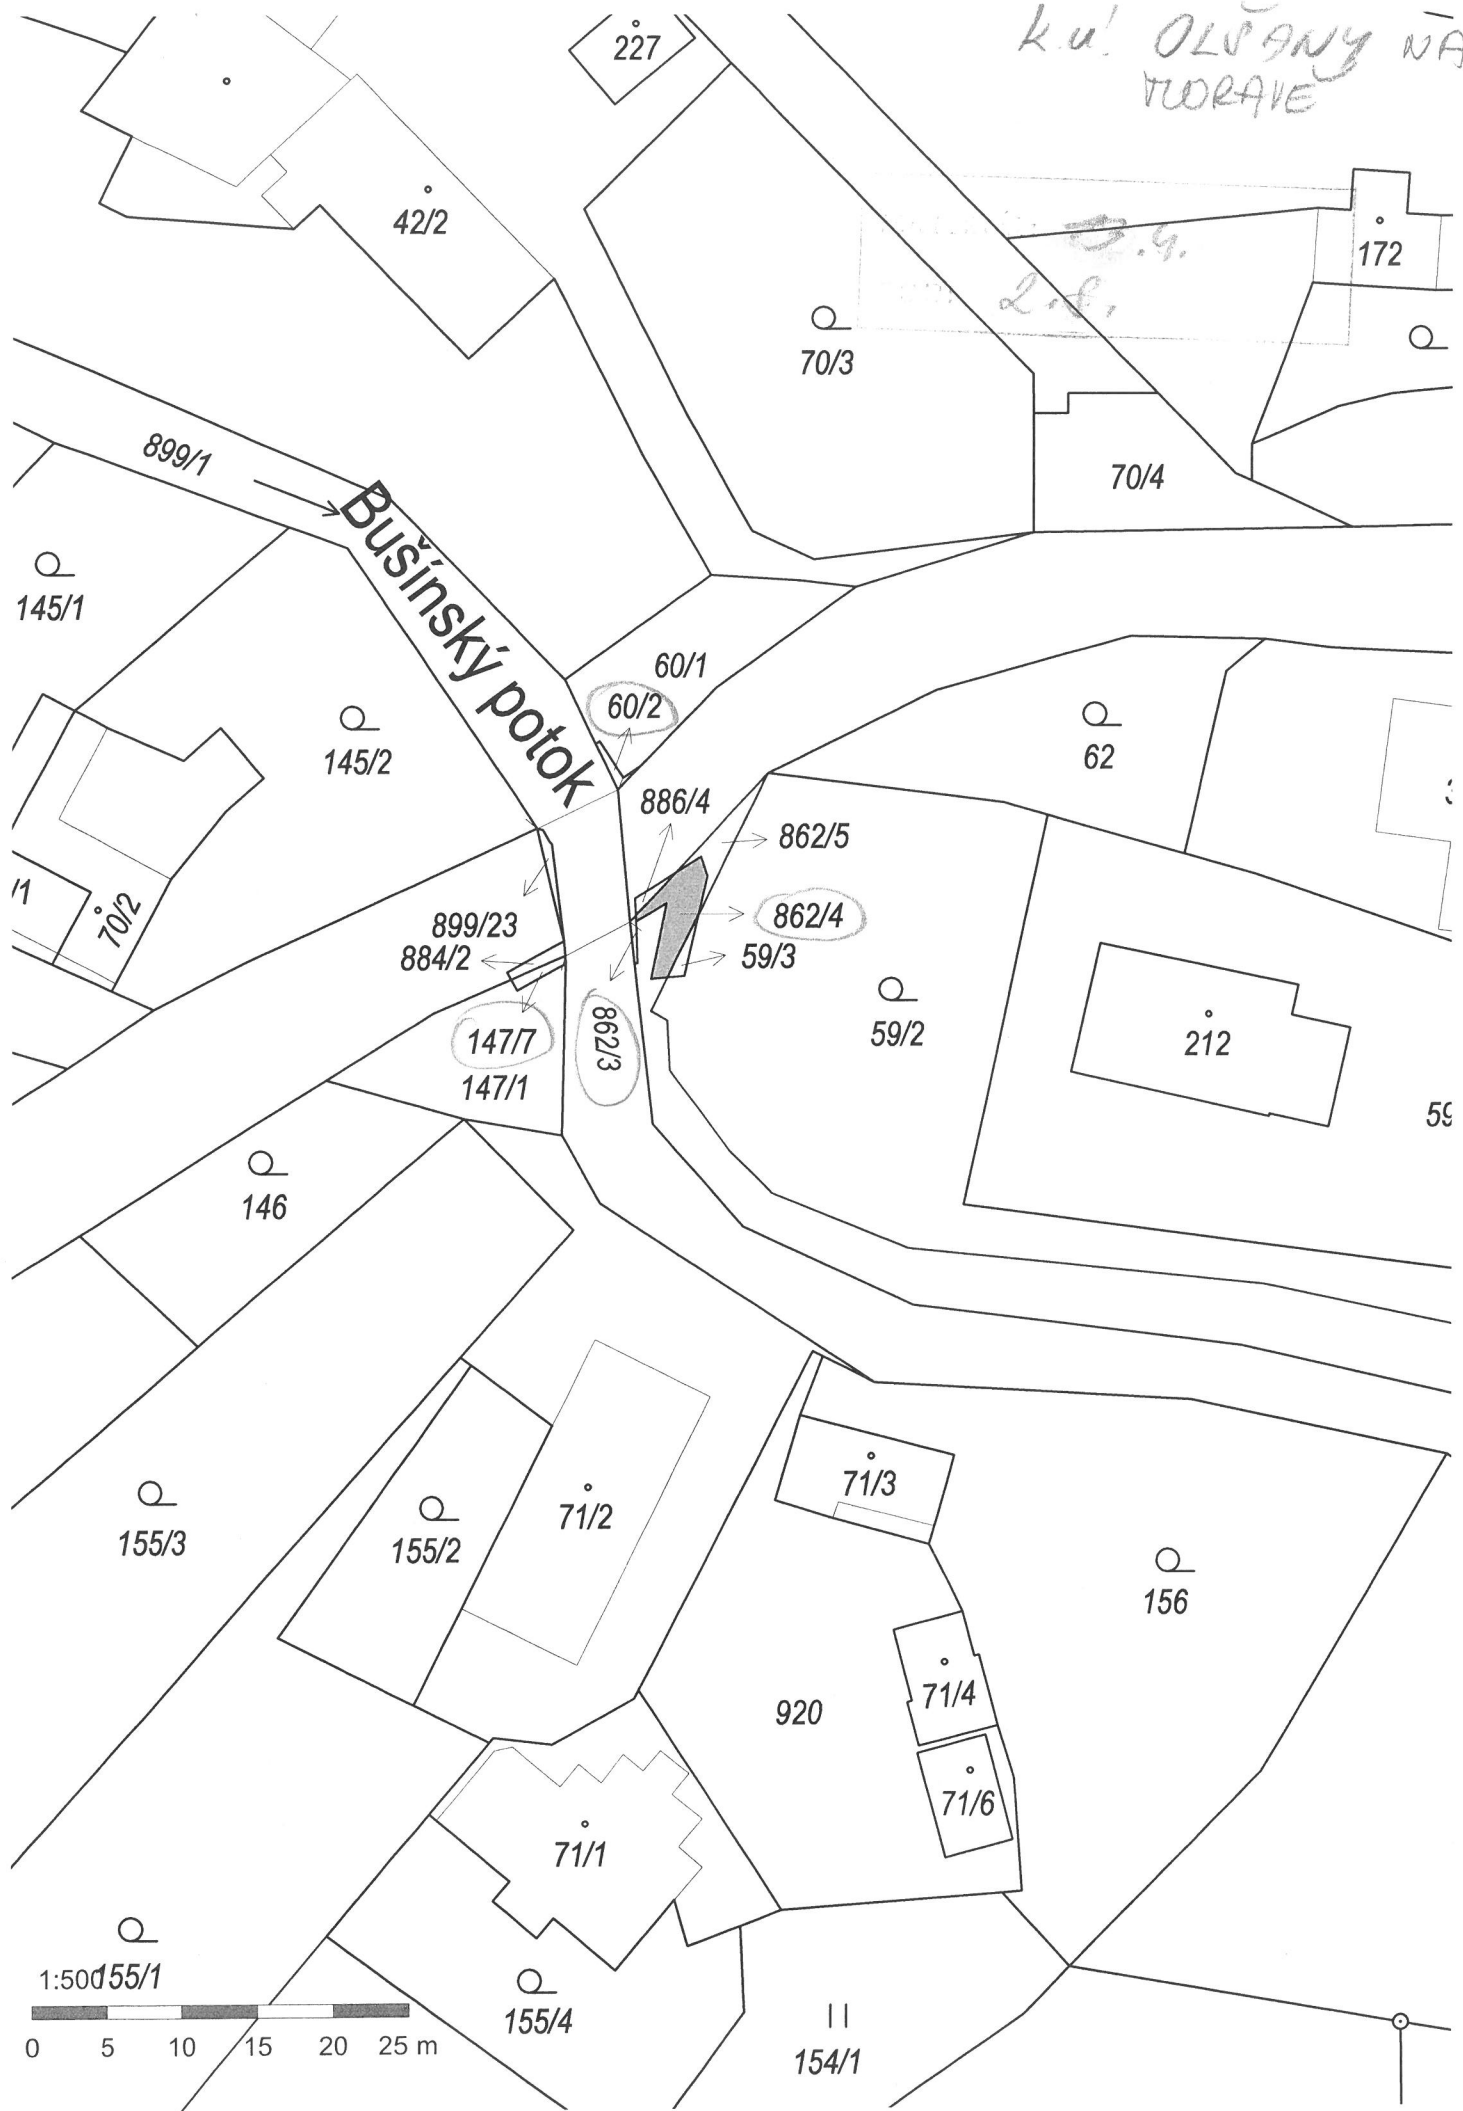

k.u. OLŠANY NA
TURAVE

1:500 155/1

155/4

154/1