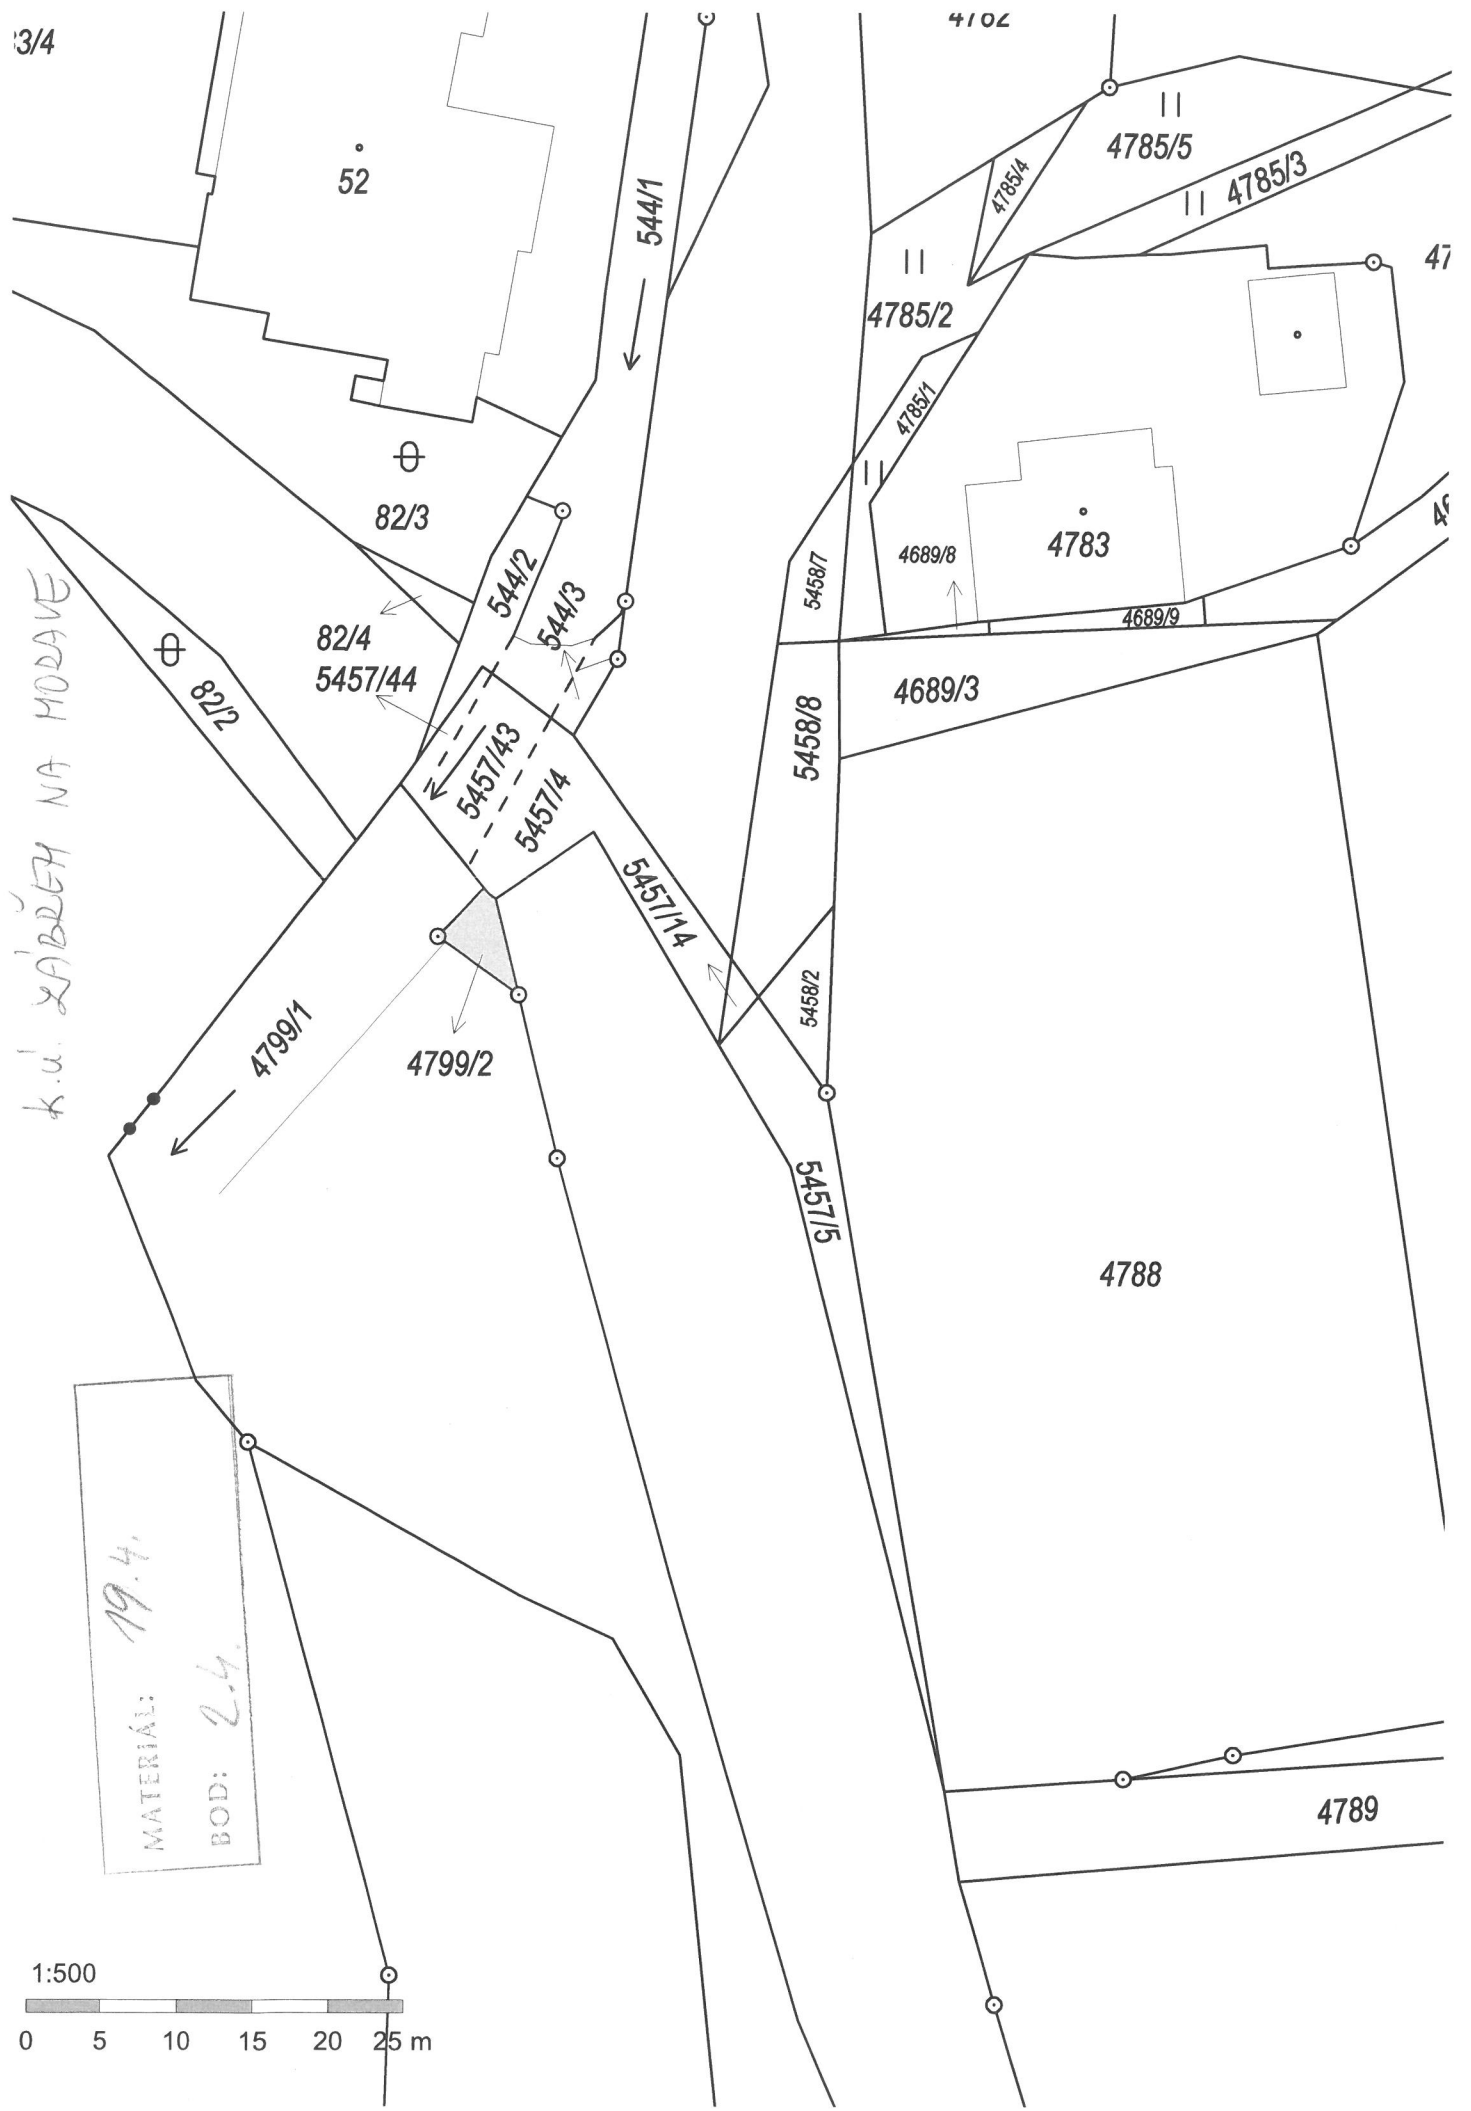

k.ú. ZÁBRŤ NA MORAVĚ

MATERIÁL: 19.4.
BOD: 2.4.