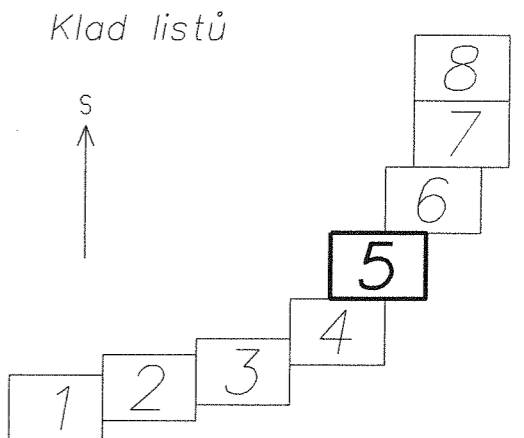

1304/4

Klad listů

k.u. PARTUTOVICE

MATERIÁL: 12.5
BOD: 2.5, 2.6

k.u. PARTUOVICE
MATERIÁL: 12.5.
BOD: 25/2.6.

K.u. PARTUTOVICE

MATERIÁL: 12.5.
BOD: 2.5, 2.6.

Hranice na Moravě 5-0/12
Hranice na Moravě 5-0/14