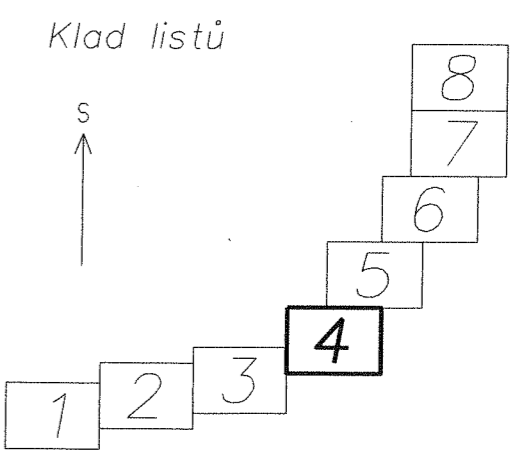

1304/4

Klad listů

k.u. PARTUTOVICE

MATERIÁL: 12.5
BOD: 2.5, 2.6

k.u. PARTUOVICE
MATERIÁL: 12.5.
BOD: 25/2.6.

K.u. PARTUTOVICE

MATERIÁL: 12.5.
BOD: 2.5, 2.6.

Hranice na Moravě 5-0/12
Hranice na Moravě 5-0/14