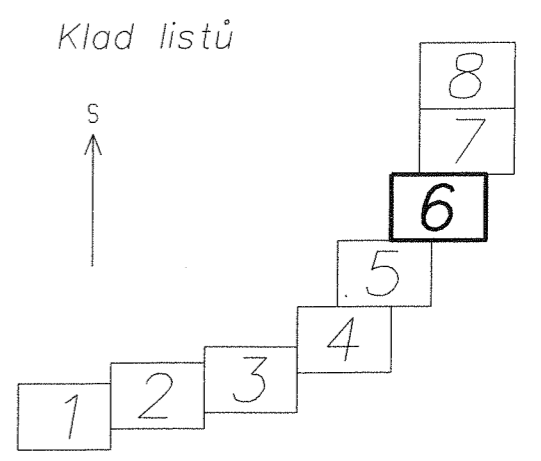

Kuř. PARTUTOVICE
MATERIÁL: 12.5.
BOD: 2.5.12.6.