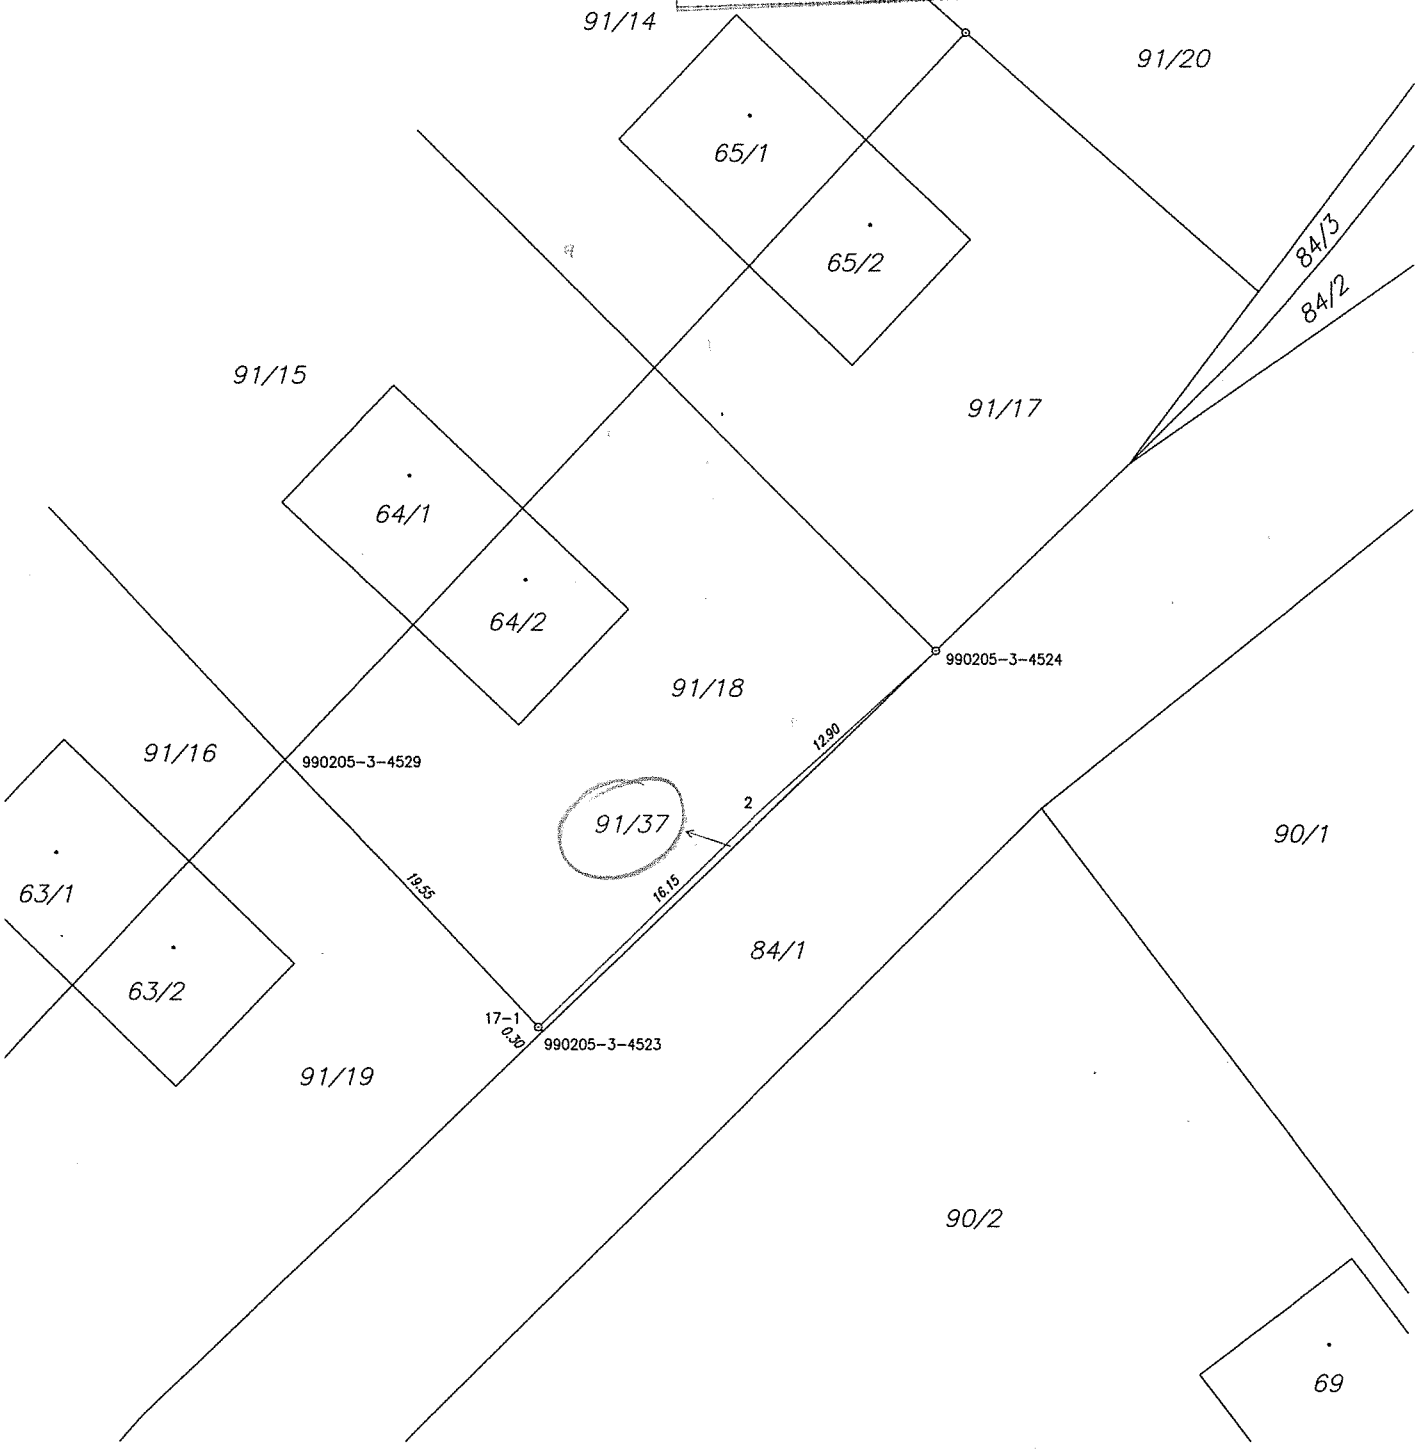

R.Ú. KOZLOV U VELKÉHO ÚJEZDU

MATERIÁL: 16.4.
BOD: 2.A.

R.Ú. JAVORNÍK - MĚSTO

1010/1

1011/3

1011/2

MATERIAL: 16.4.
175-1 2.2.

25.25

16.61

5.85

1

41.73

V.
54/3

Q
57

V.
54/4

38.90

V.
54/2

Q
36

55

19.63

7.30

2

16-120

56

V.
54/1

40.51

Q
58

175-2

V.
768

k.ú. Hrubá Voda

k.u. Hrubá voda

K.U. HEUBA VODA
 MATERIÁL: 16.4
 BOD: 2.4.