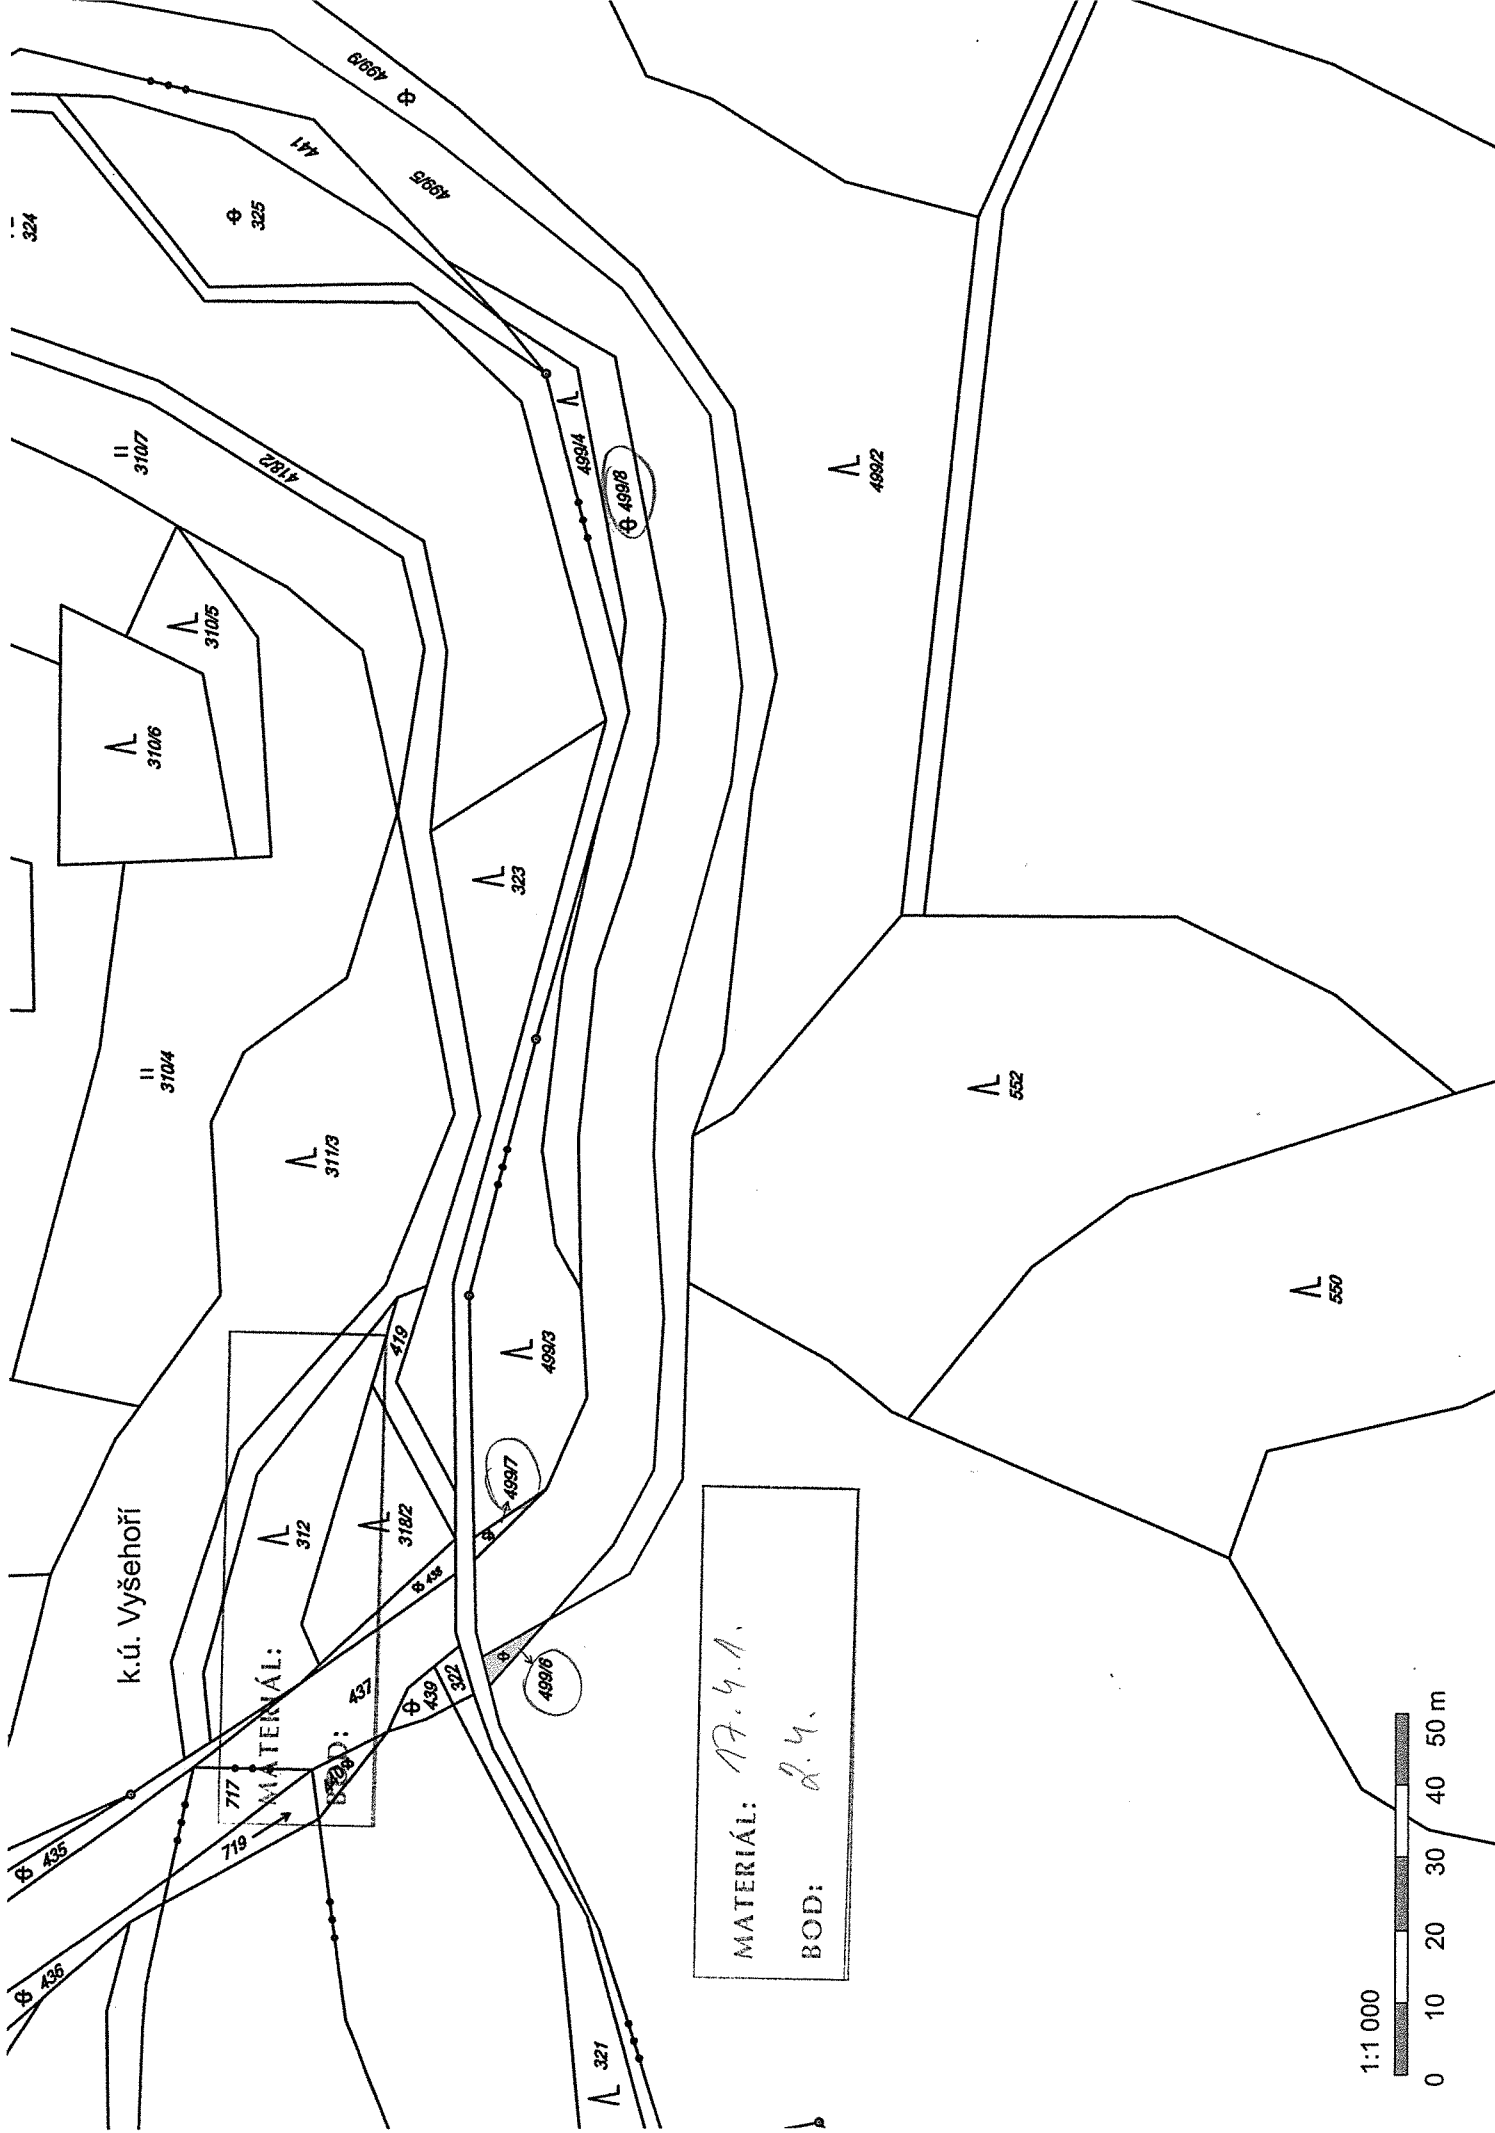

MATERIÁL: *A. 4. 1.*
BOD: *L. A.*

k.ú. Olšovec

SEZNAM SOUŘADNIC S-JTSK

Souřadnice pro zápis do KN

Č.b.	Y	X	Kv.	Poznámka
626708-314-903	537054.56	1136609.57	3	ocelový hřeb
624-6	537079.44	1136607.29	4	plastový znak

k.ú. Rokytnice u Přerova

MATERIÁL: 17.4.1.

BOD: 2.3.

k.ú. Vyšeňoří

MATERIAL:
BOD:

MATERIAL: 17.4.A.
BOD: 2.4.

Za žehovskou silnicí

Brně

K. V. PROŠTĚJOV

MATERIÁL: 17.4.1.
VOD: 2.1.5.

Přední alky

Rohoznice