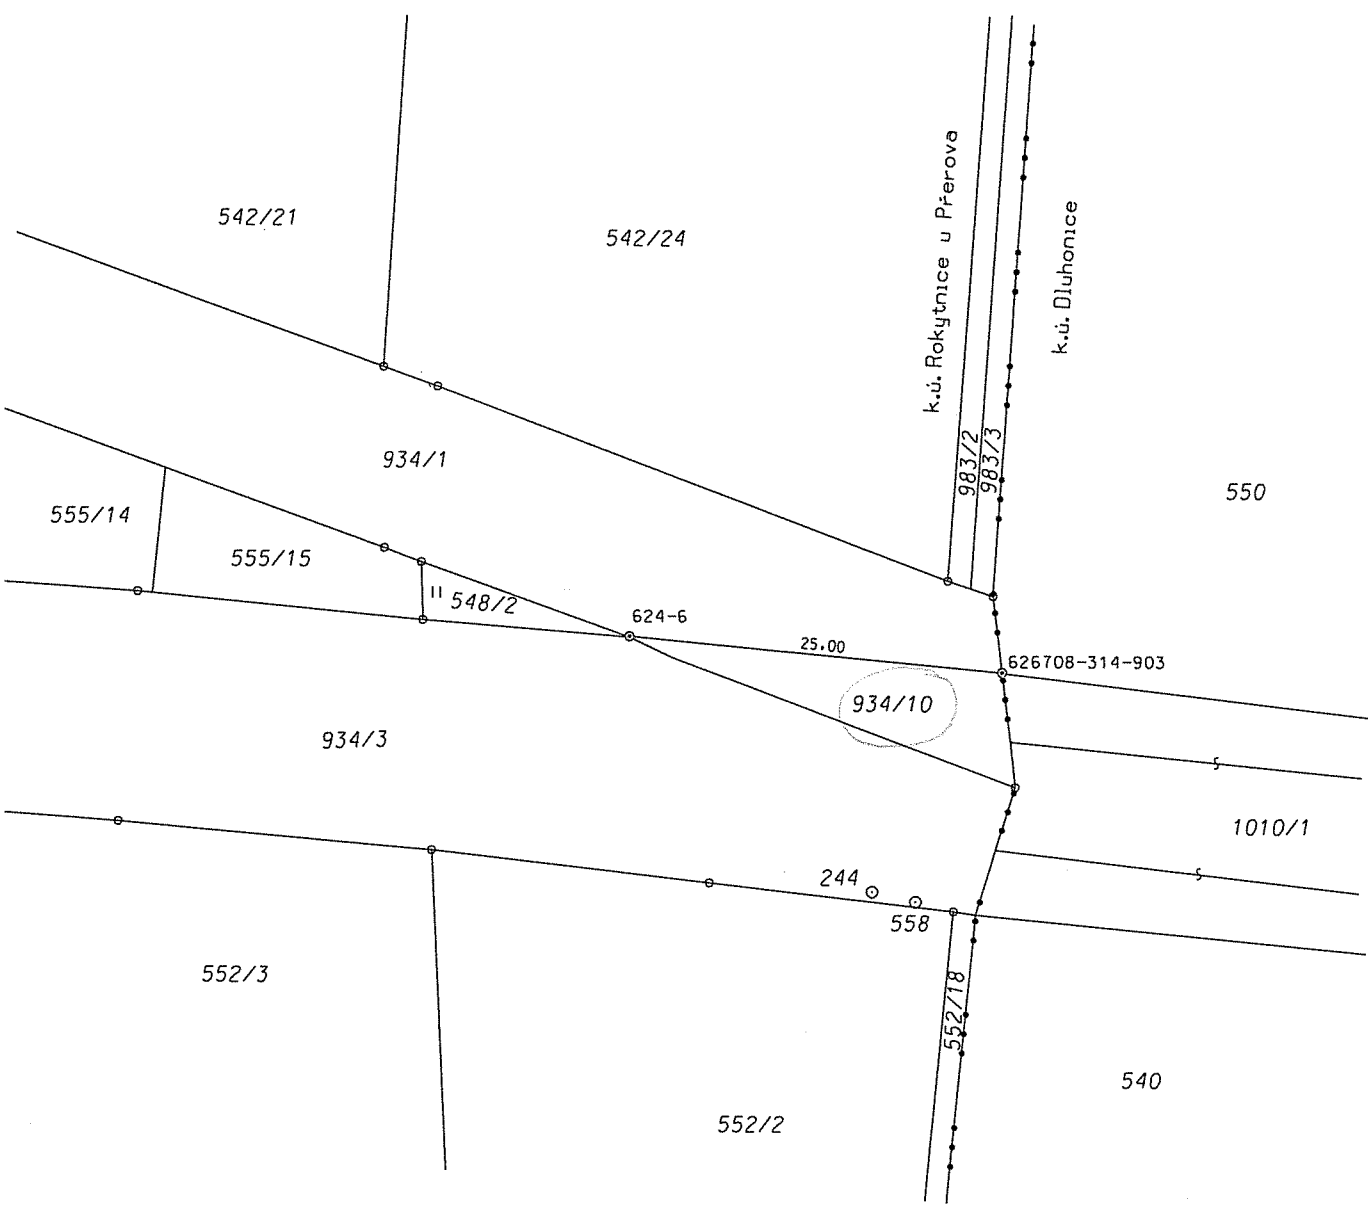

MATERIÁL: *A. 4. 1.*
BOD: *L. A.*

k.ú. Olšovec

SEZNAM SOUŘADNIC S-JTSK

Souřadnice pro zápis do KN

Č.b.	Y	X	Kv.	Poznámka
626708-314-903	537054.56	1136609.57	3	ocelový hřeb
624-6	537079.44	1136607.29	4	plastový znak

k.ú. Rokytnice u Přerova

MATERIÁL: 17.4.1.

BOD: 2.3.

k.ú. Vyšeňoří

MATERIAL:
BOD:

MATERIAL: 17.4.A.
BOD: 2.4.

Za žehovskou silnicí

Brně

K. V. PROŠTĚJOV

MATERIÁL: 17.4.1.
VOD: 2.1.5.

Přední alky

Rohoznice