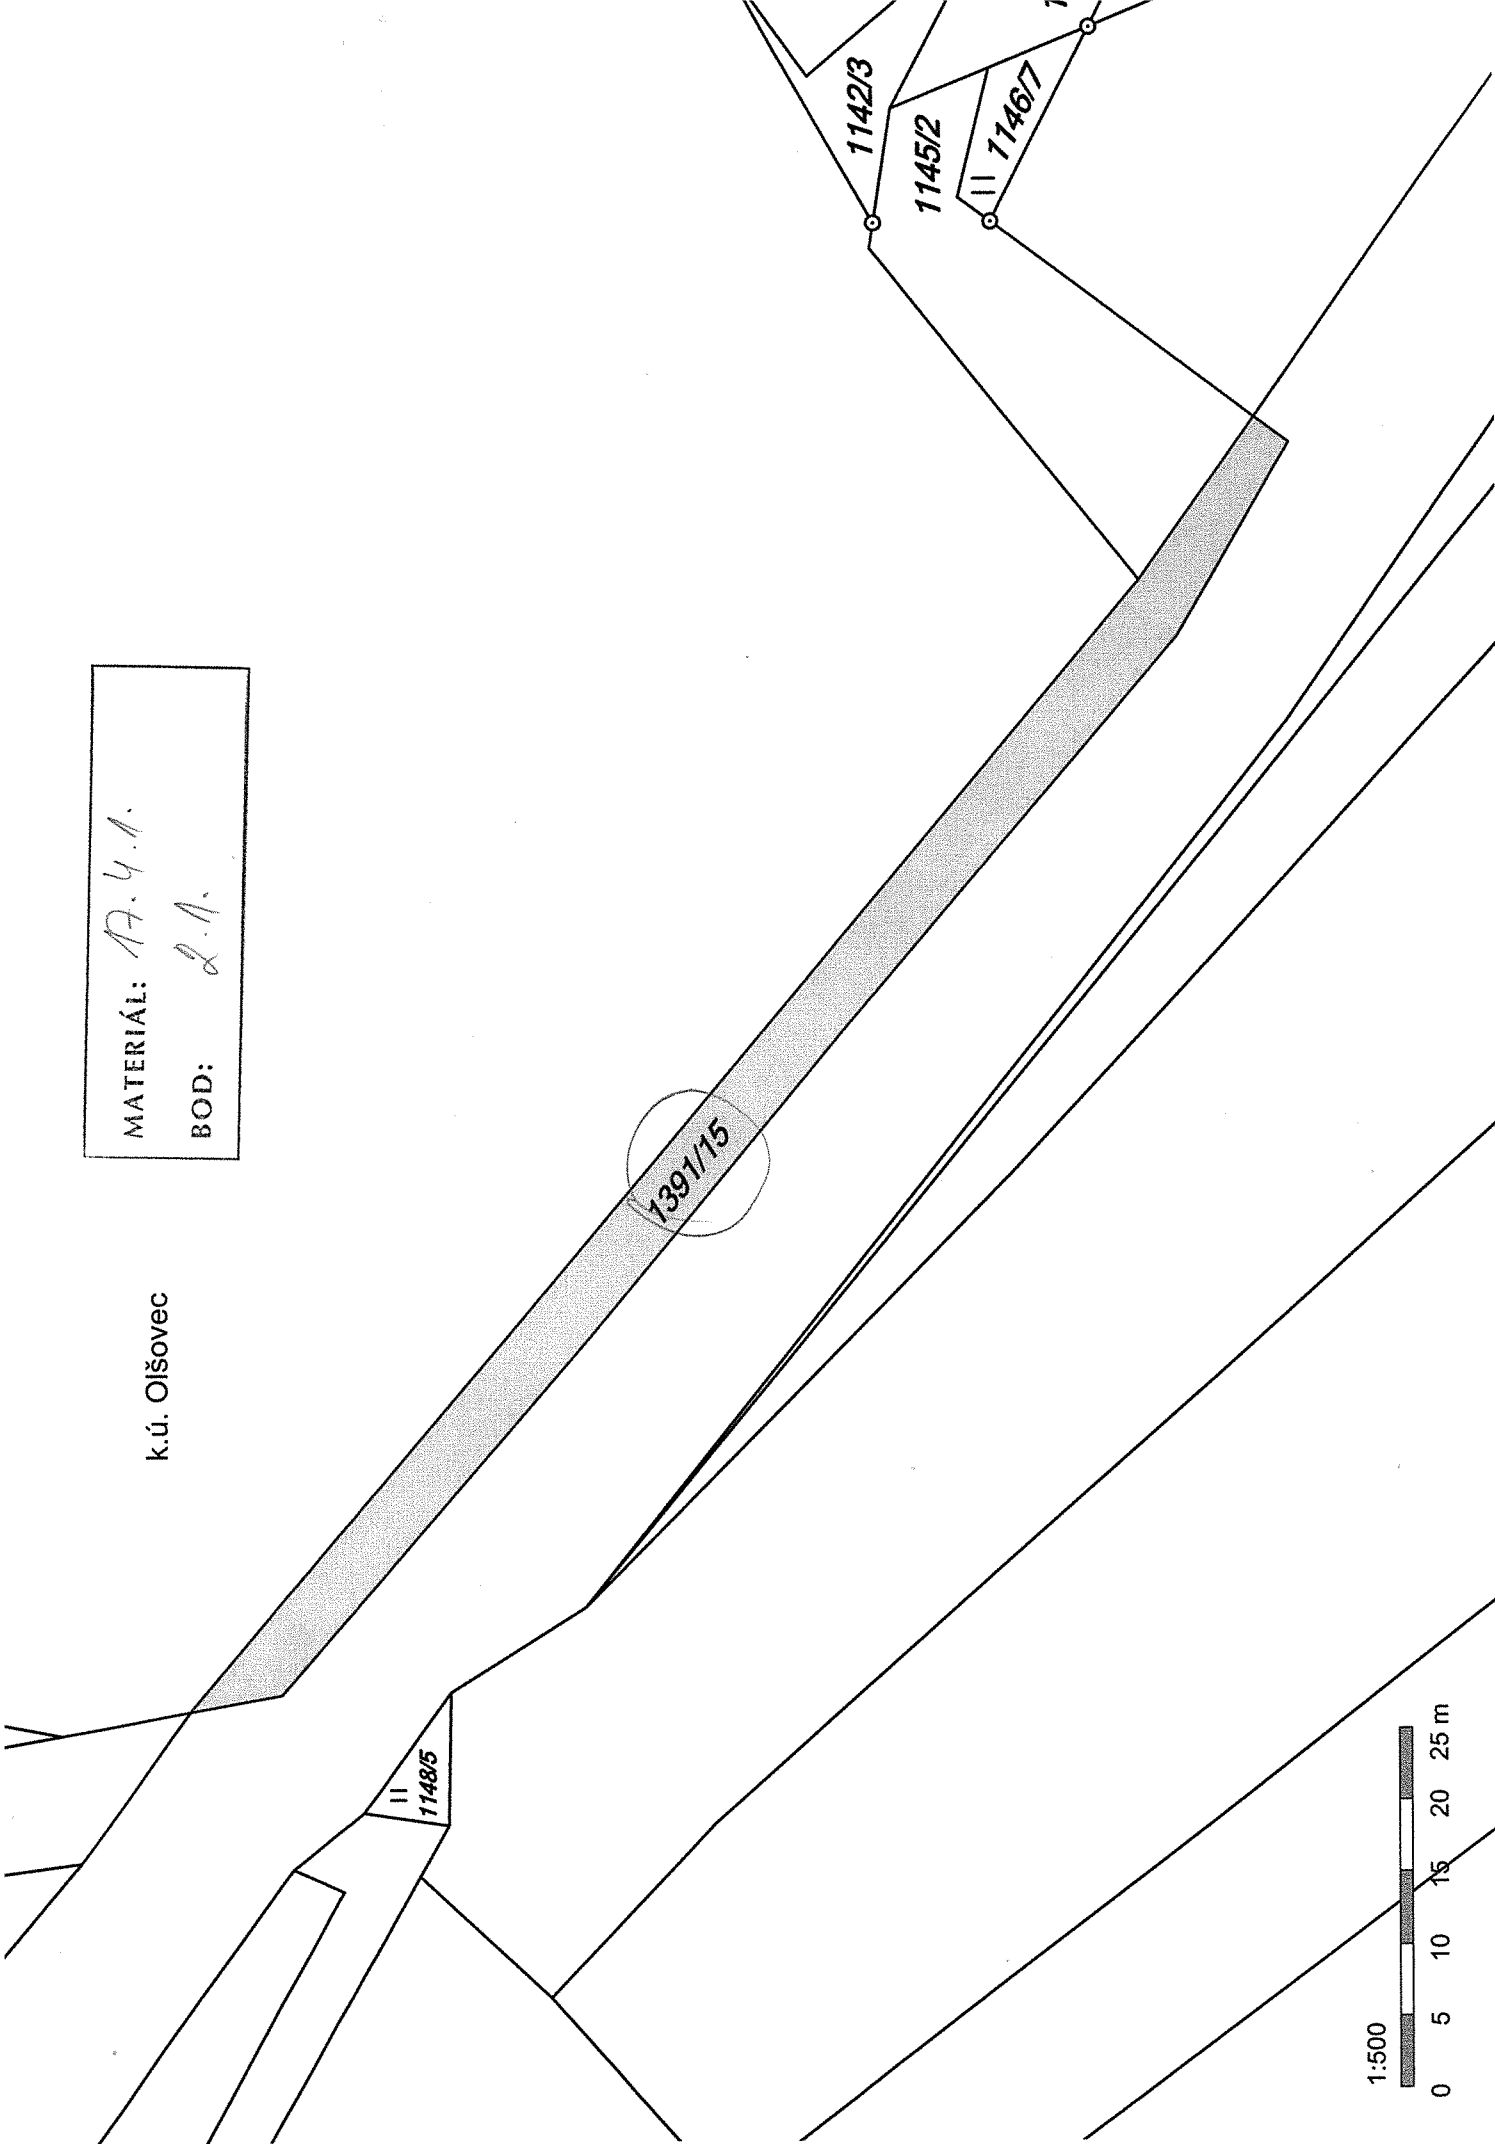

MATERIÁL: *A. 4. 1.*
BOD: *L. A.*

k.ú. Olšovec

SEZNAM SOUŘADNIC S-JTSK

Souřadnice pro zápis do KN

Č.b.	Y	X	Kv.	Poznámka
626708-314-903	537054.56	1136609.57	3	ocelový hřeb
624-6	537079.44	1136607.29	4	plastový znak

k.ú. Rokytnice u Přerova

MATERIÁL: 17.4.1.

BOD: 2.3.

k.ú. Vyšeňoří

MATERIAL:
BOD:

MATERIAL: 17.4.A.
BOD: 2.4.

Za žehovskou silnicí

Brně