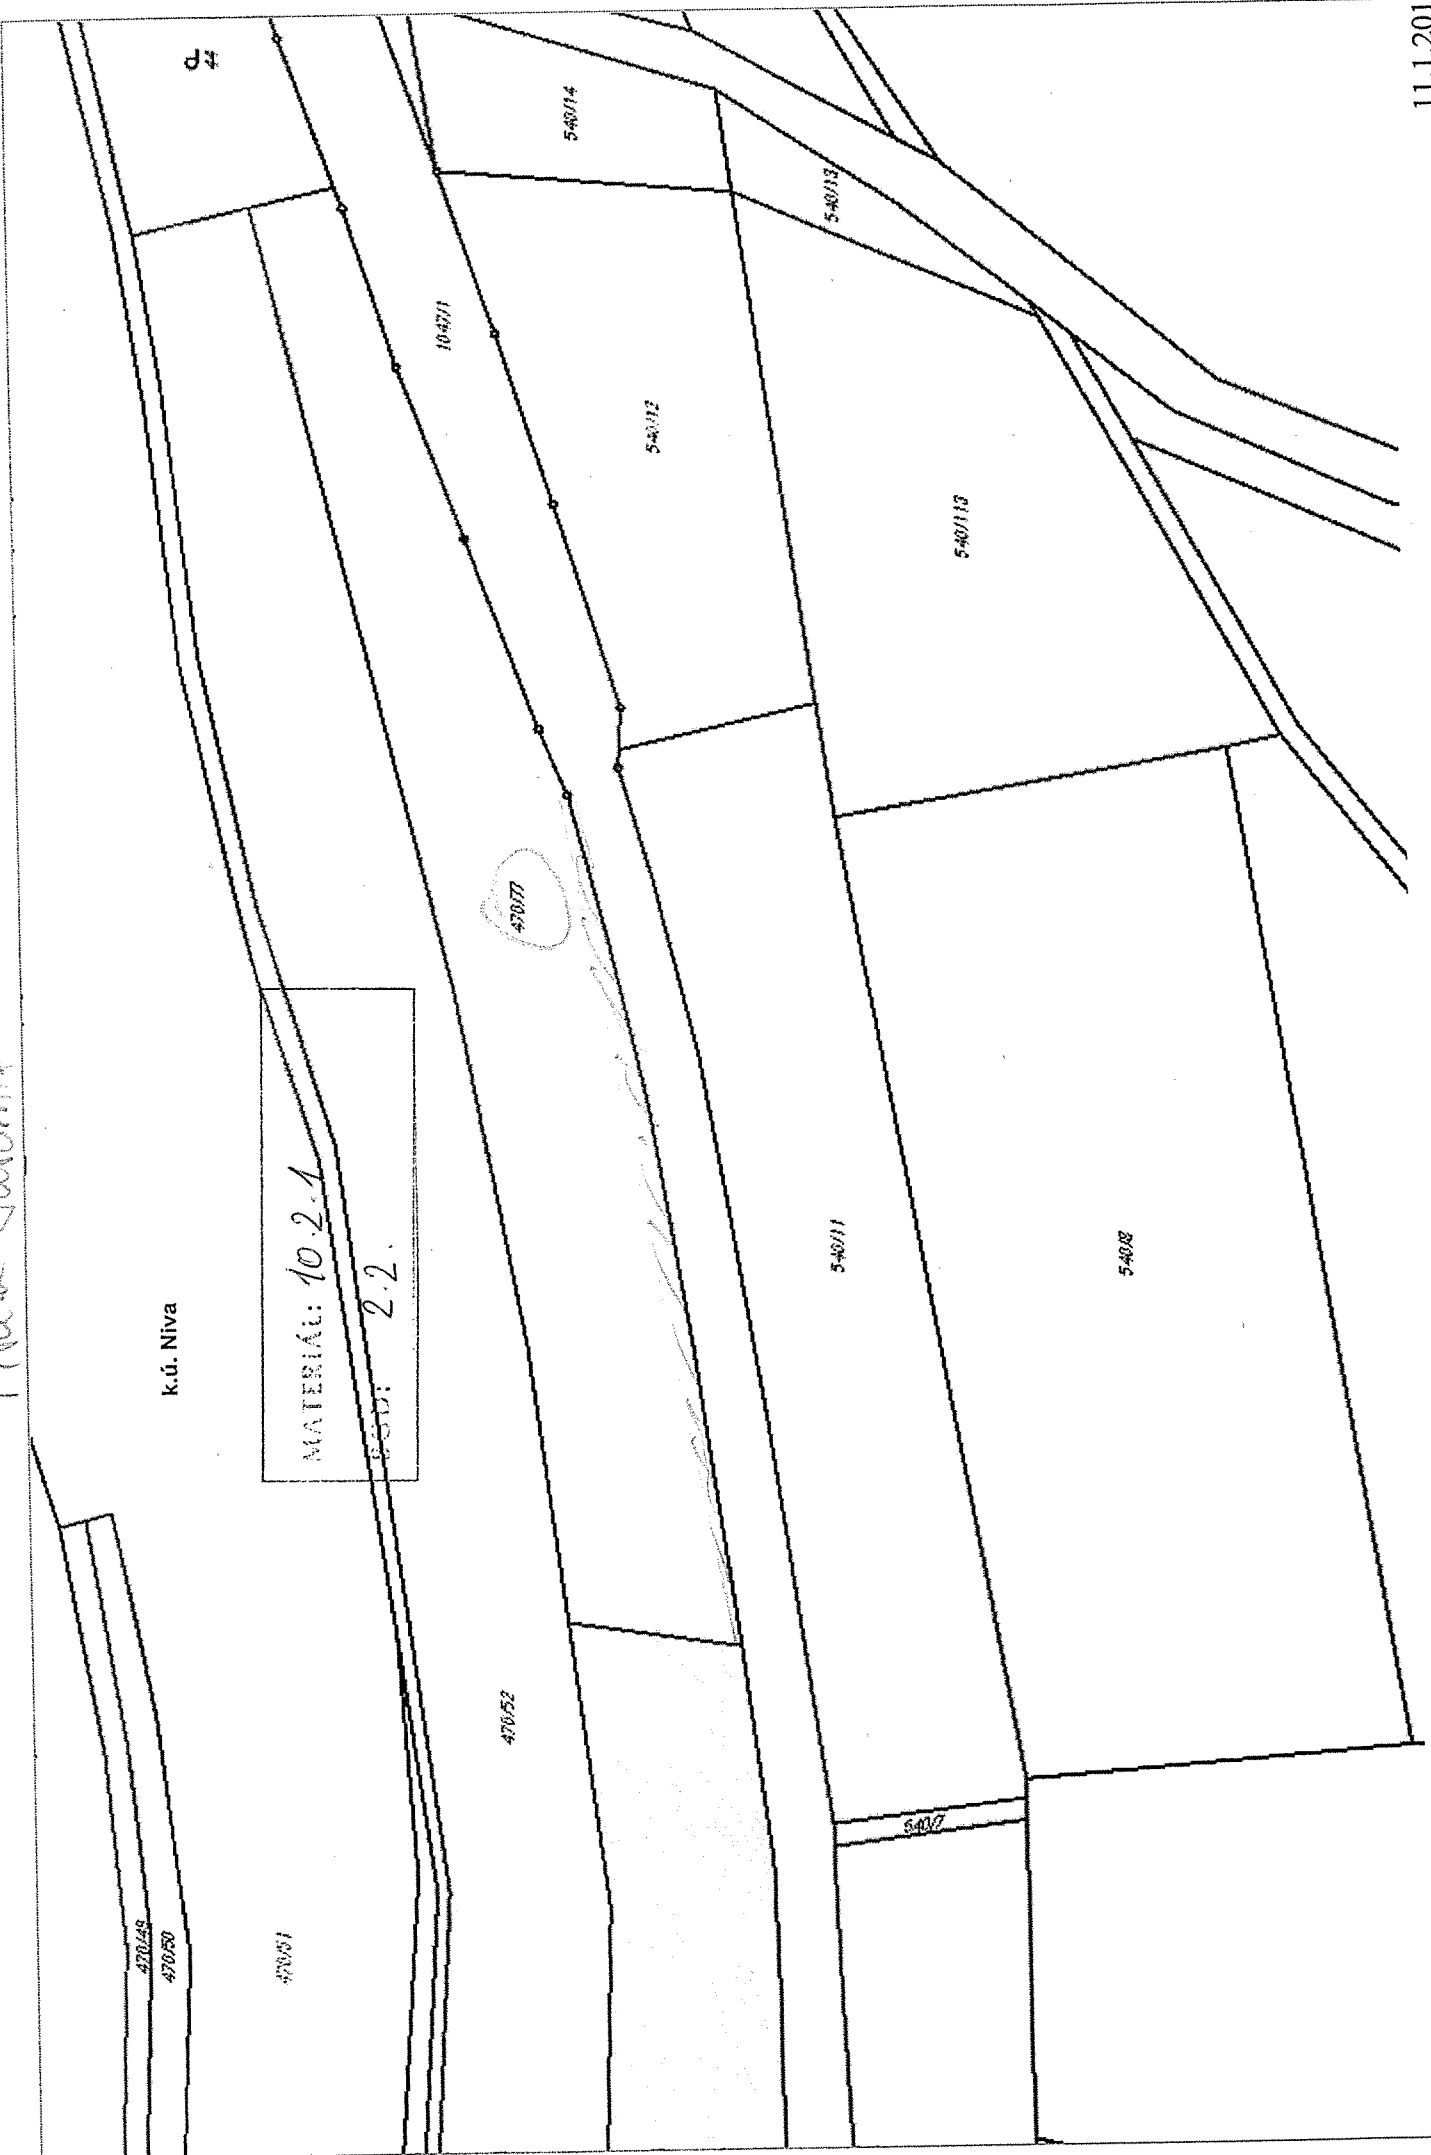

Příloha Jatomit

k.ú. Niva

MATERIÁL: 10.2.1
 PŮDA: 2.2.

Přlak Zatonit

k.ú. MĚROVICE NAD HANOU

MATERIÁL: 10.2.1.
BOD: 2.3.

84/12

K.Ú. PŘELOU

MATERIÁL: 10.2.1.
BOD: 3.1.3.2.-13.3.

7

k.ú. Pěšov
MATERIÁL: 10.2.1.
BOU: 3.2.13.3.

MATERIÁL: 10.2.1.
BOU: 3.2.13.3.

S

K.Ū. TEROU

MATERIAL: 10.2.1.

BOD: 3.2.1.3.3.