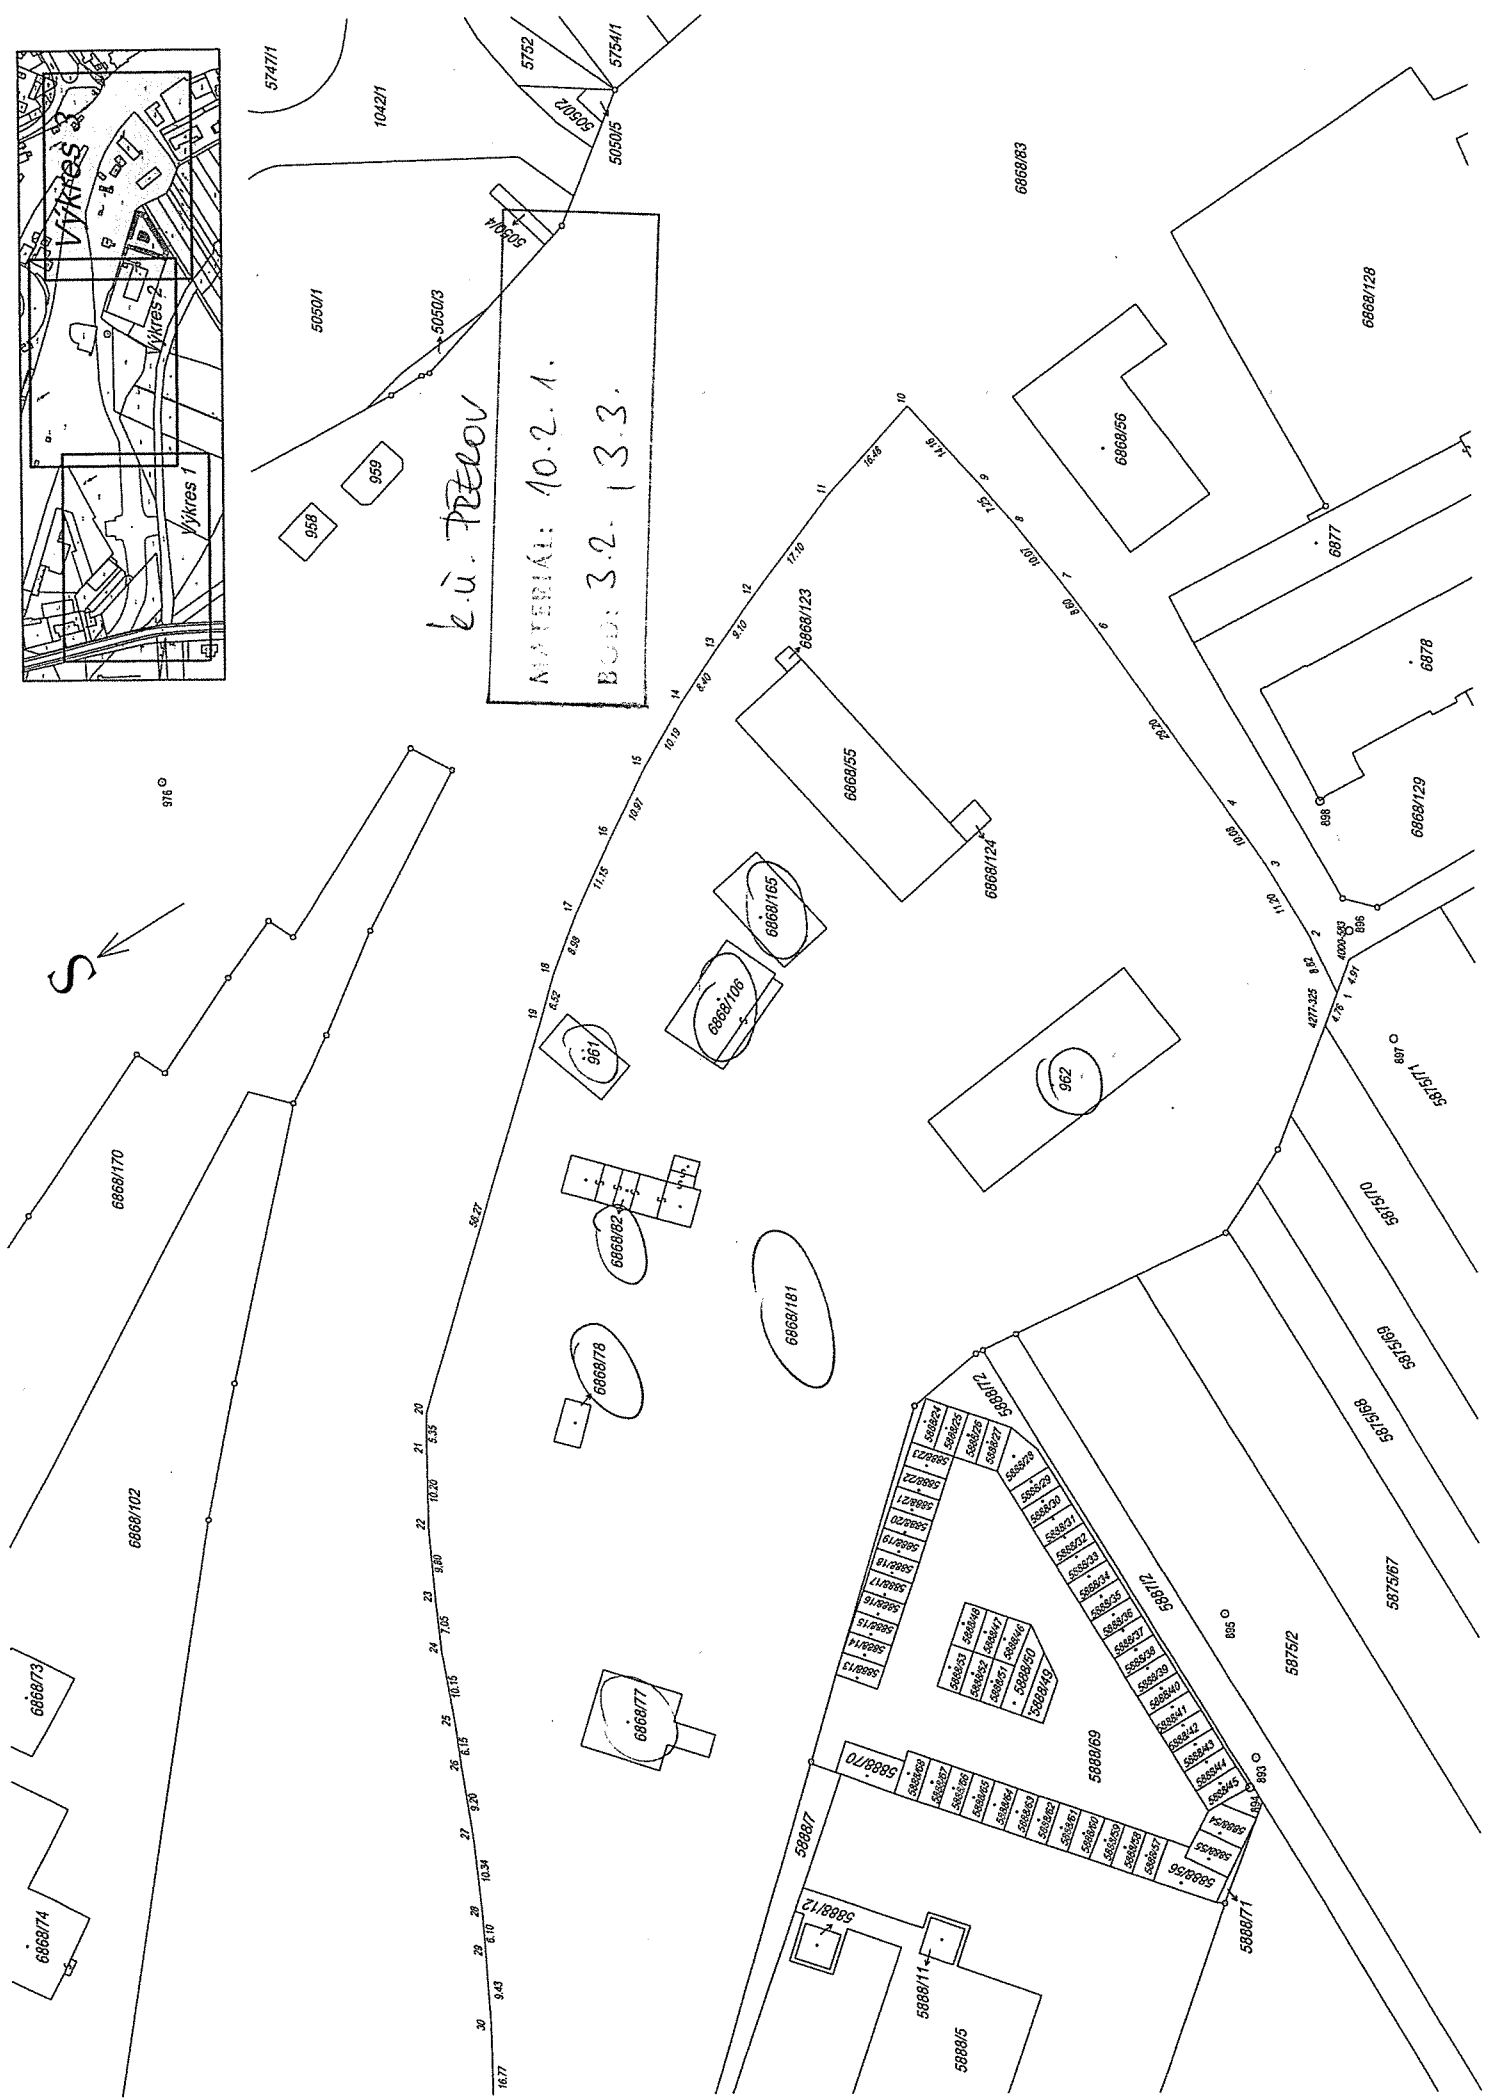

Příloha Jatomit

k.ú. Niva

MATERIÁL: 10.2.1
 PŮDA: 2.2.

Přlak Zatonit

k.ú. MĚROVICE NAD HANOU

MATERIÁL: 10.2.1.
BOD: 2.3.

84/12

K.Ú. PŘELOU

MATERIÁL: 10.2.1.
BOD: 3.1.3.2.-13.3.

7

k.ú. Pěšov
MATERIÁL: 10.2.1.
BOU: 3.2.13.3.

MATERIÁL: 10.2.1.
BOU: 3.2.13.3.

S

K.Ū. TEROU

MATERIAL: 10.2.1.

BOD: 3.2.1.3.3.