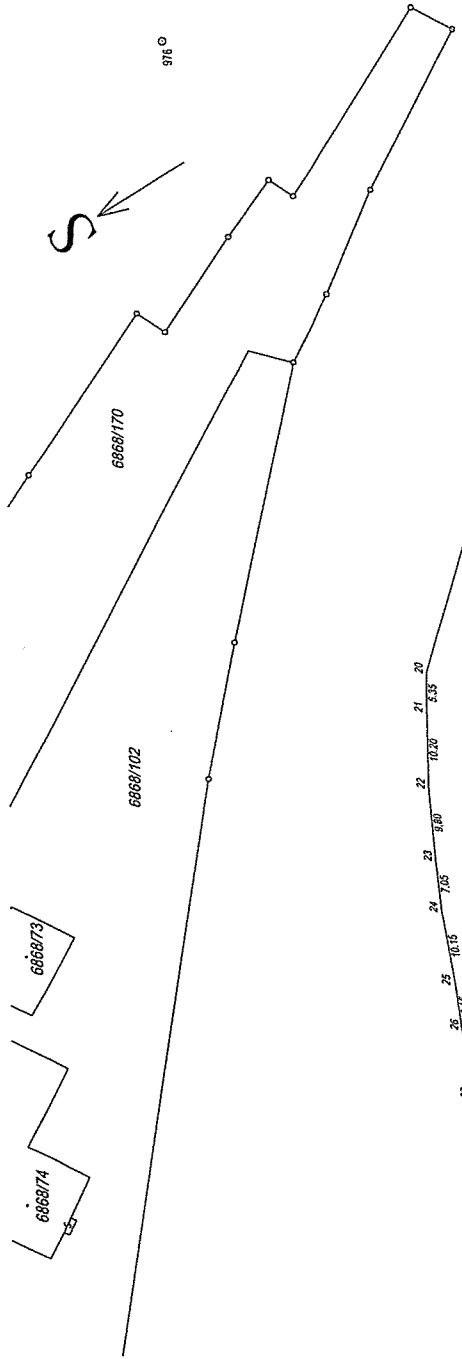

Příloha Jatomit

k.ú. Niva

MATERIÁL: 10.2.1
 PŮDA: 2.2.

Přlak Zatonit

k.ú. MĚROVICE NAD HANOU

MATERIÁL: 10.2.1.
BOD: 2.3.

84/12

K.Ú. PŘELOU

MATERIÁL: 10.2.1.
BOD: 3.1.3.2.-13.3.

7

k.ú. Pěšov
MATERIÁL: 10.2.1.
BOU: 3.2.13.3.

MATERIÁL: 10.2.1.
BOU: 3.2.13.3.

S

K.Ū. TEROU

MATERIAL: 10.2.1.

BOD: 3.2.1.3.3.