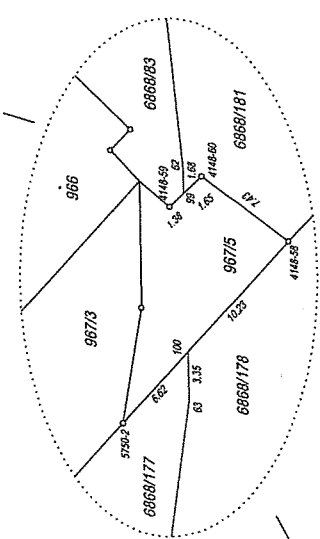

Příloha Jatomit

k.ú. Niva

MATERIÁL: 10.2.1
 PŮDA: 2.2.

Přlak Zatonit

k.ú. MĚROVICE NAD HANOU

MATERIÁL: 10.2.1.
BOD: 2.3.

84/12

K.Ú. PŘELOU

MATERIÁL: 10.2.1.
BOD: 3.1.3.2.-13.3.

7

k.ú. Pěšov
MATERIÁL: 10.2.1.
BOU: 3.2.13.3.

MATERIÁL: 10.2.1.
BOU: 3.2.13.3.

S

K.Ū. TEROU

MATERIAL: 10.2.1.

BOD: 3.2.1.3.3.