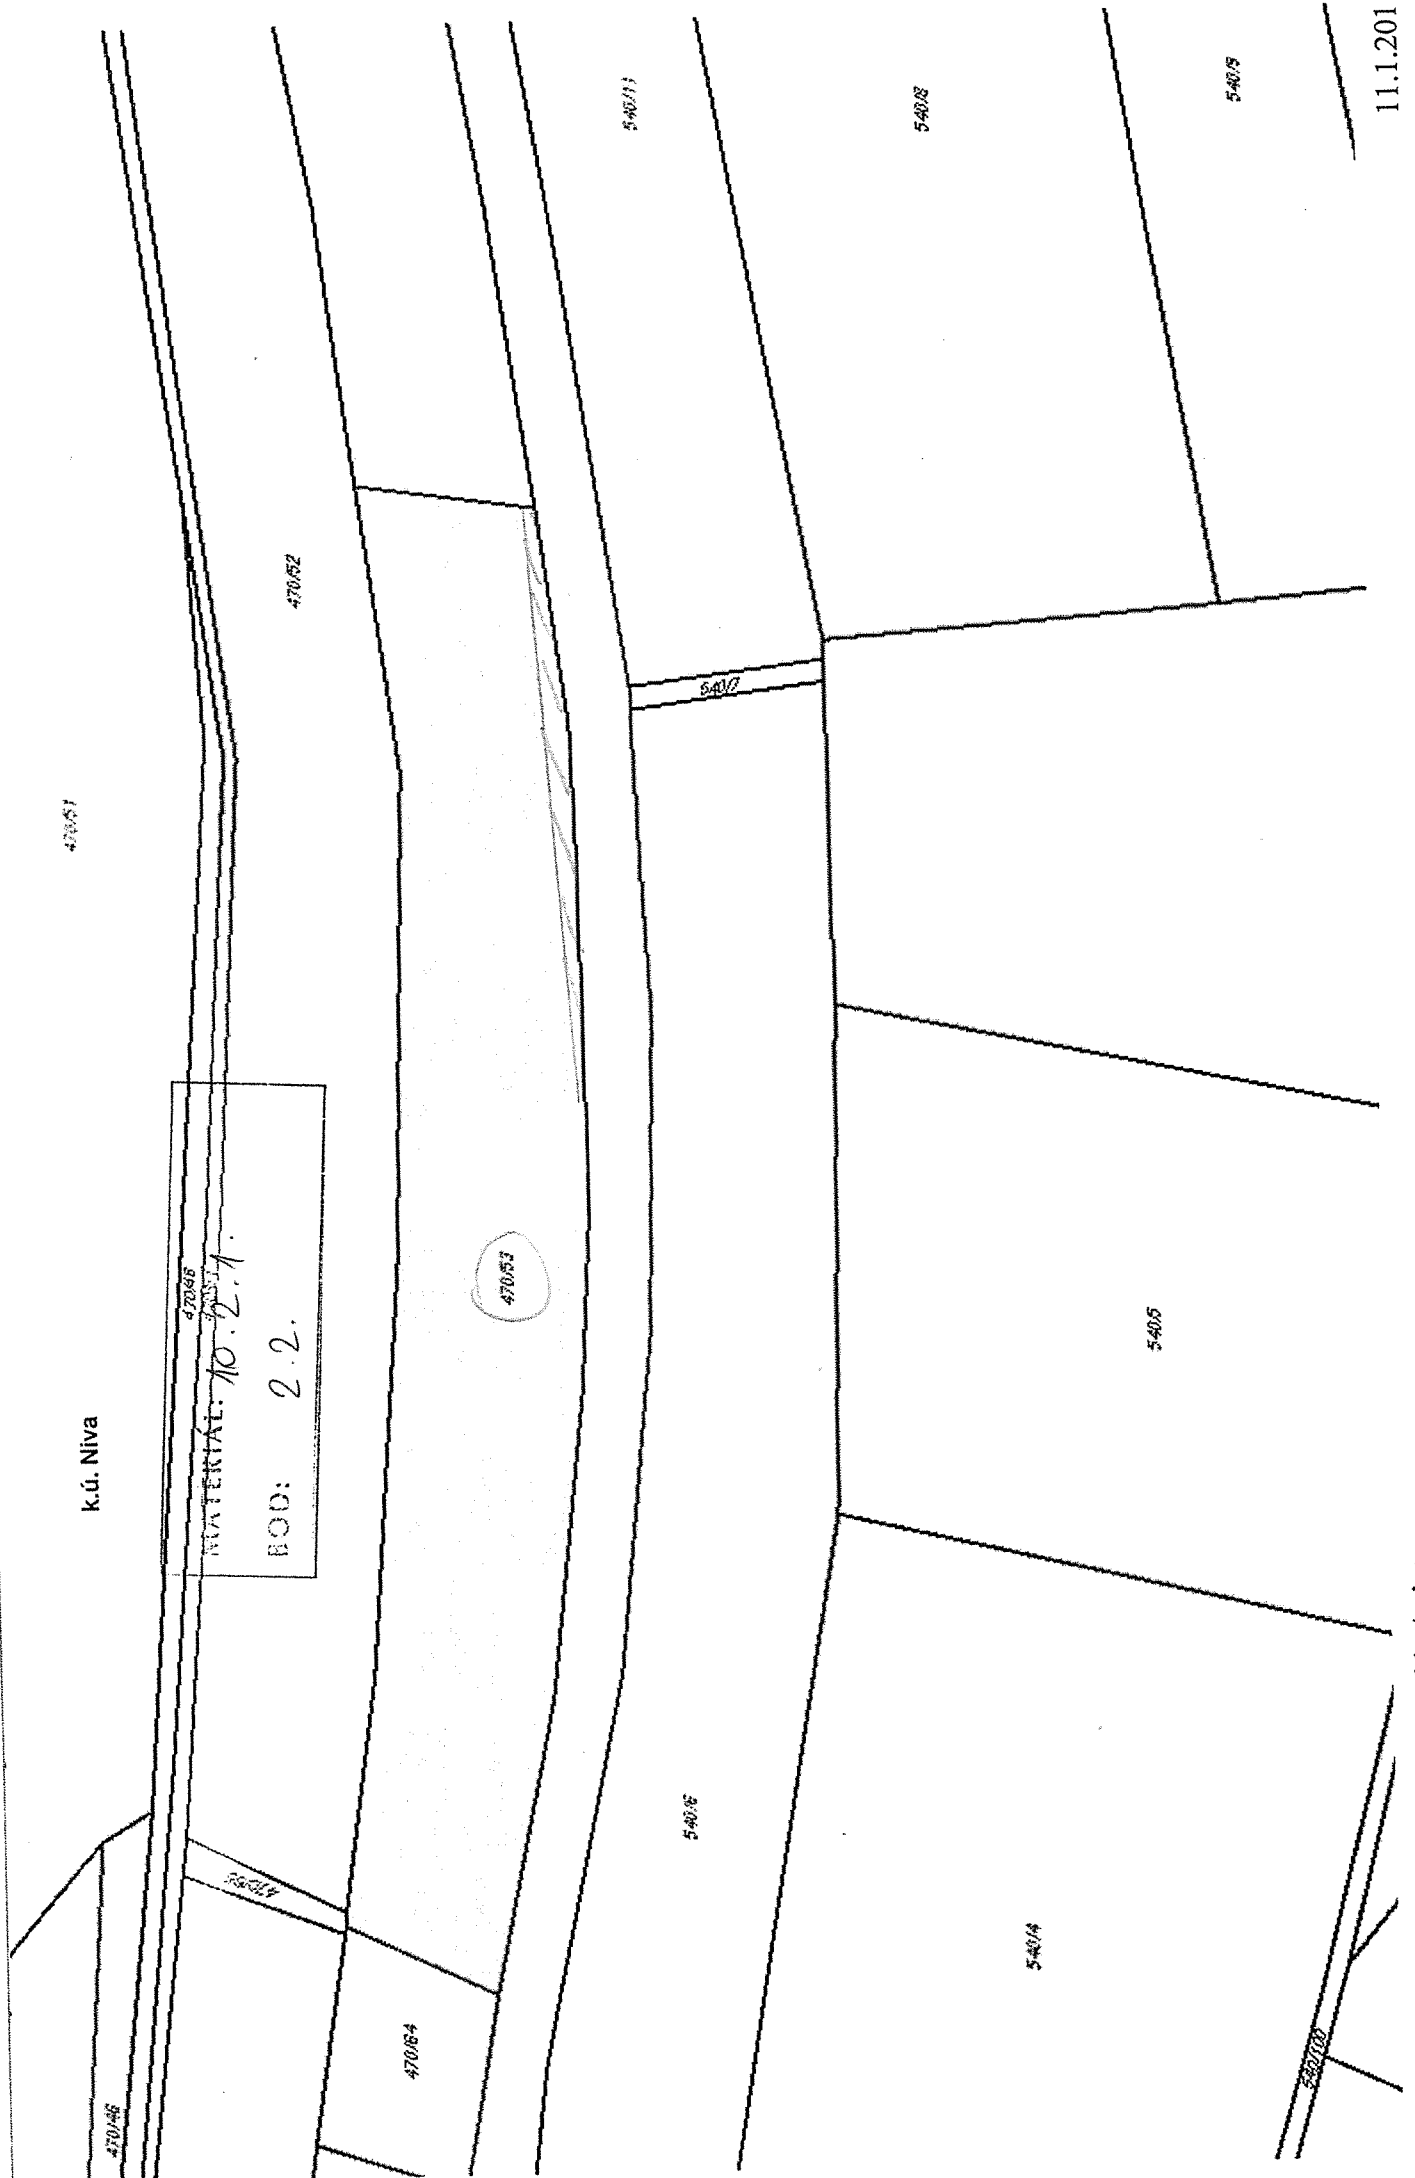

Příloha Jatomit

k.ú. Niva

MATERIÁL: 10.2.1
 PŮDA: 2.2.

Přlak Zatonit

k.ú. MĚROVICE NAD HANOU

MATERIÁL: 10.2.1.
BOD: 2.3.

84/12

K.Ú. PŘELOU

MATERIÁL: 10.2.1.
BOD: 3.1.3.2.-13.3.

7

k.ú. Pěšov
MATERIÁL: 10.2.1.
BOU: 3.2.13.3.

MATERIÁL: 10.2.1.
BOU: 3.2.13.3.

S

K.Ū. TEROU

MATERIAL: 10.2.1.

BOD: 3.2.1.3.3.