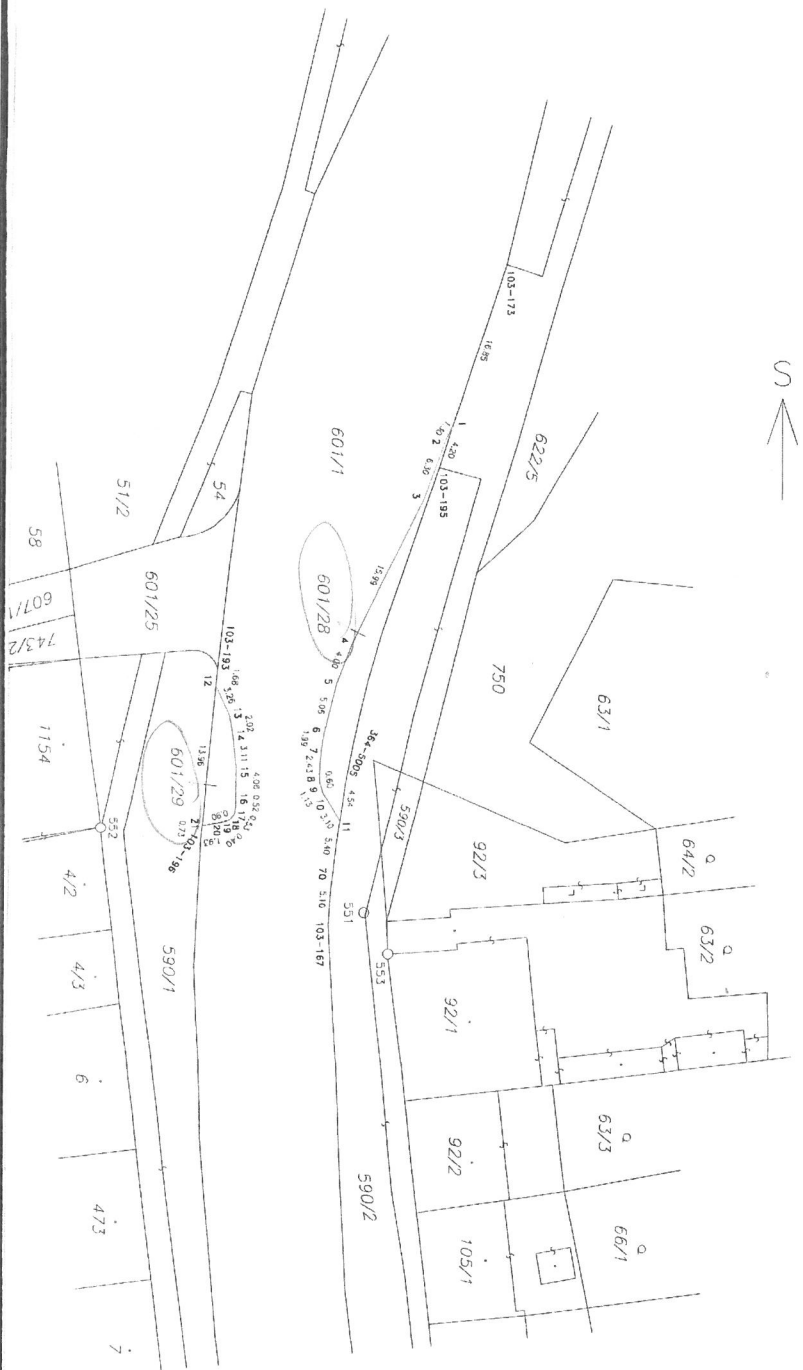

k.ú. NOVE PÁDY U OLOMOUCE

MATERIÁL: 143.  
BOD: 3.2.

K.Ú. NOVÉ SADY u OL.

MATERIAL: 14.3.

BOD: 3.2.

601/32  
10.1 19.1 19.1  
38 40.4 70.3 42.4 3.4 4.5 1.1  
37/33 12.42 5.56  
5.56

601/30  
1.18 1.59 1.36 0.96  
23 24 3.92 25 26 27 0.9  
22 11.82 28 8.09 29 5.56 35  
601/31  
8.94 4.52 0.78  
1.83 3.12 3.33 3.4 1.6

# JESENÍK

změna tahu sil. II/453

km 0,000 původního provoz. st. sil. II/453  
začátek vyřazovaného úseku

*ku ZUKOVICEM U JESENÍK*

MATERIÁL: 14.3.  
BOD: 3.4.

1422A008 453-001

Nábřežní  
Šumperská

Rejvízská  
453

453

453

Služná

Zatříš

- zařazuje se do tahu sil. II/453
- vyřazuje se ze silniční sítě (převod do MK)

3

k. ú. Hrabová u Dubicka

201/4

2981/4

2501

k.ú. Mohelnice

MATERIÁL: 113  
BOD: 34

Nádražní

2452

k.ú. Mohelnice

MATERIAL:  
BOD: