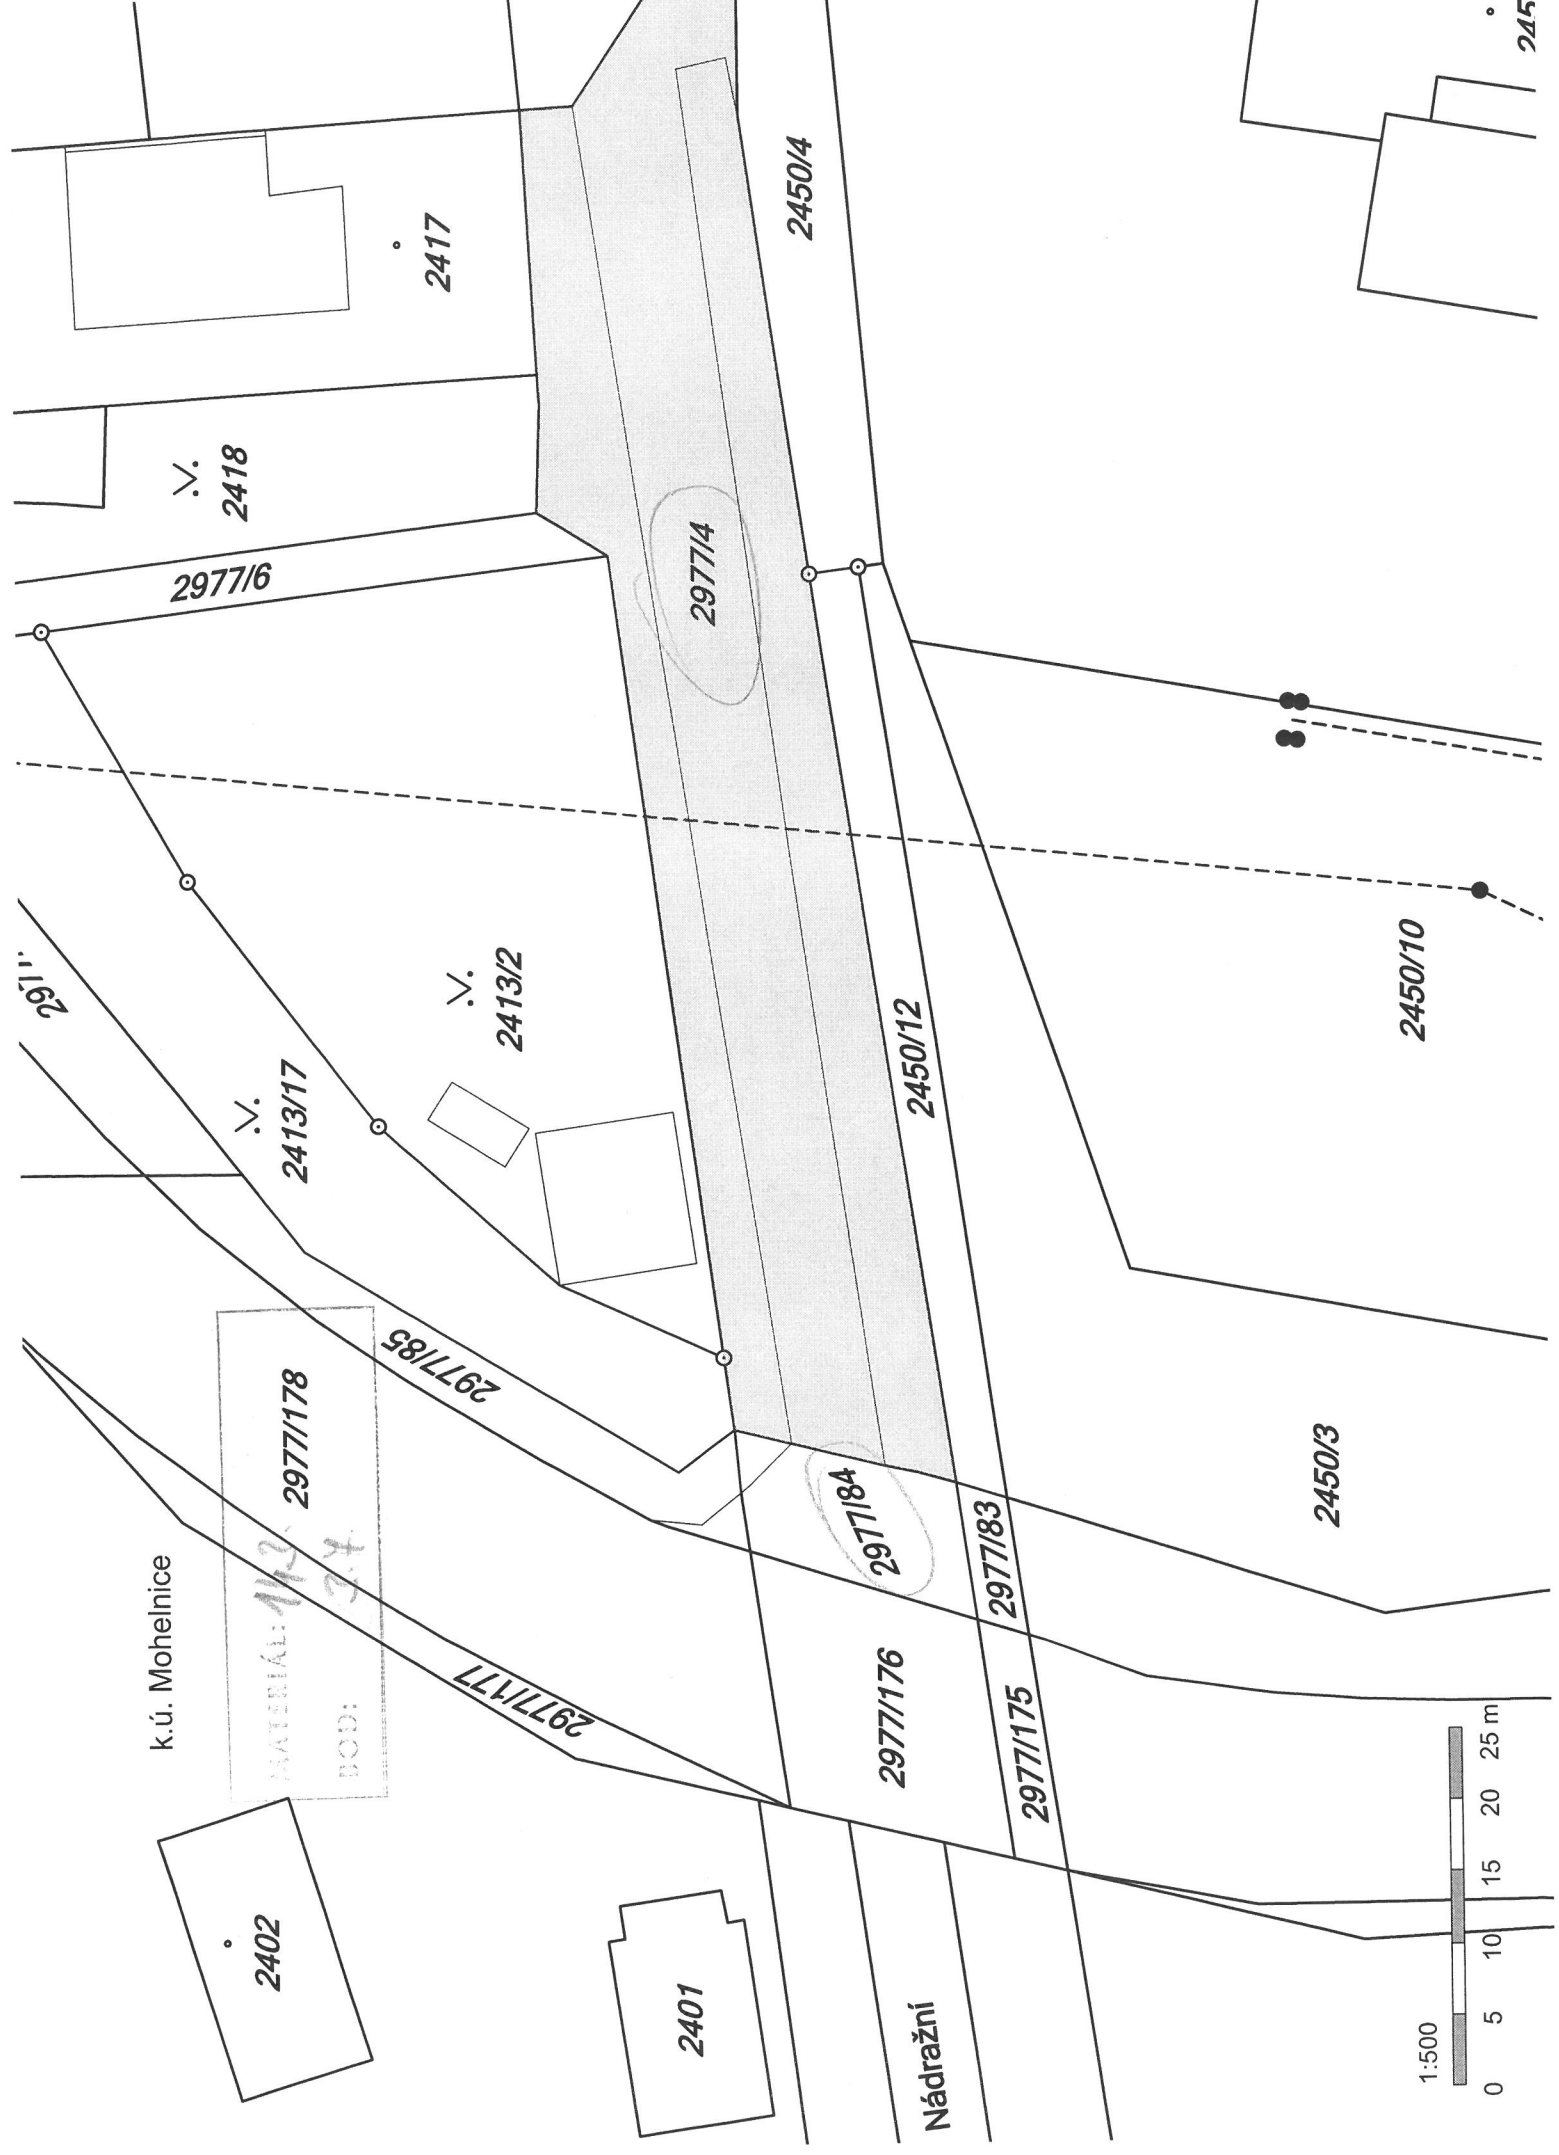

k.ú. Mohelnice

MATERIÁL: 113
BOD: 34

Nádražní

2452