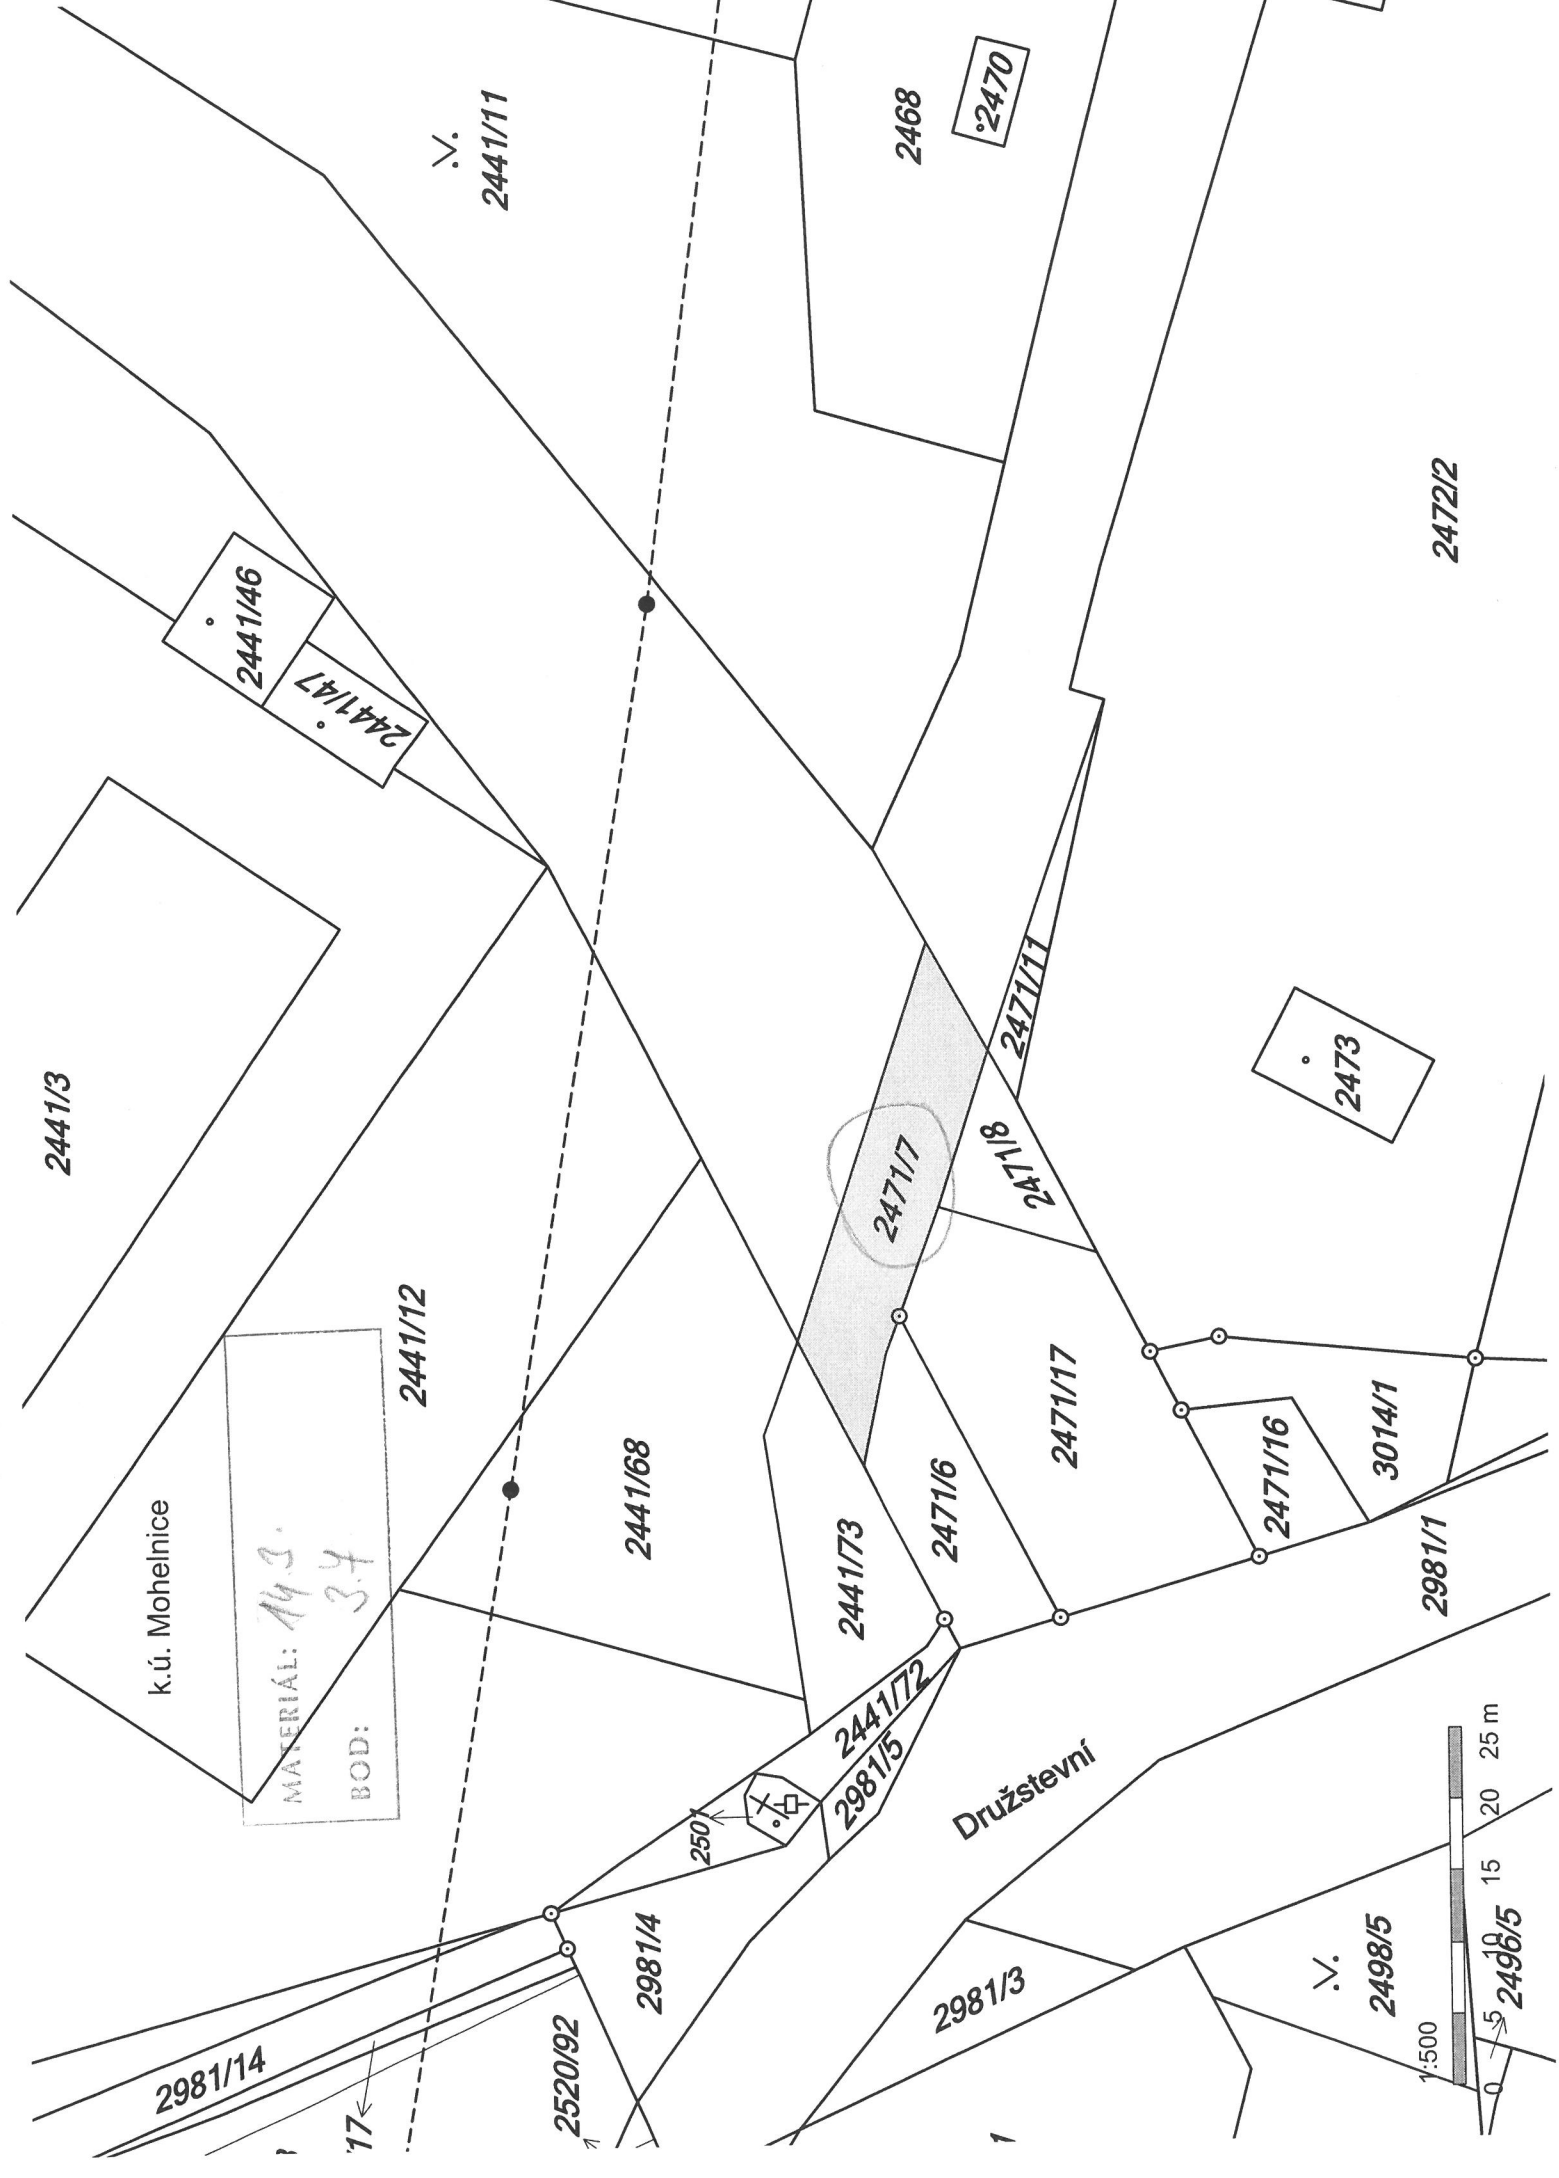

2441/3

k.ú. Mohelnice

2441/46

2441/47

MATERIAL: 14.5.
3.4
BOD:

2441/12

v.v.
2441/11

2441/68

2441/73

2471/7

2468

2470

2471/8
2471/11

2471/17

2471/6

2471/16

2473

3014/1

2981/1

2472/2

2441/72
2981/5

Družstevní

2981/3

v.v.
2498/5

2496/5

2981/14

2520/92

2981/4

2501