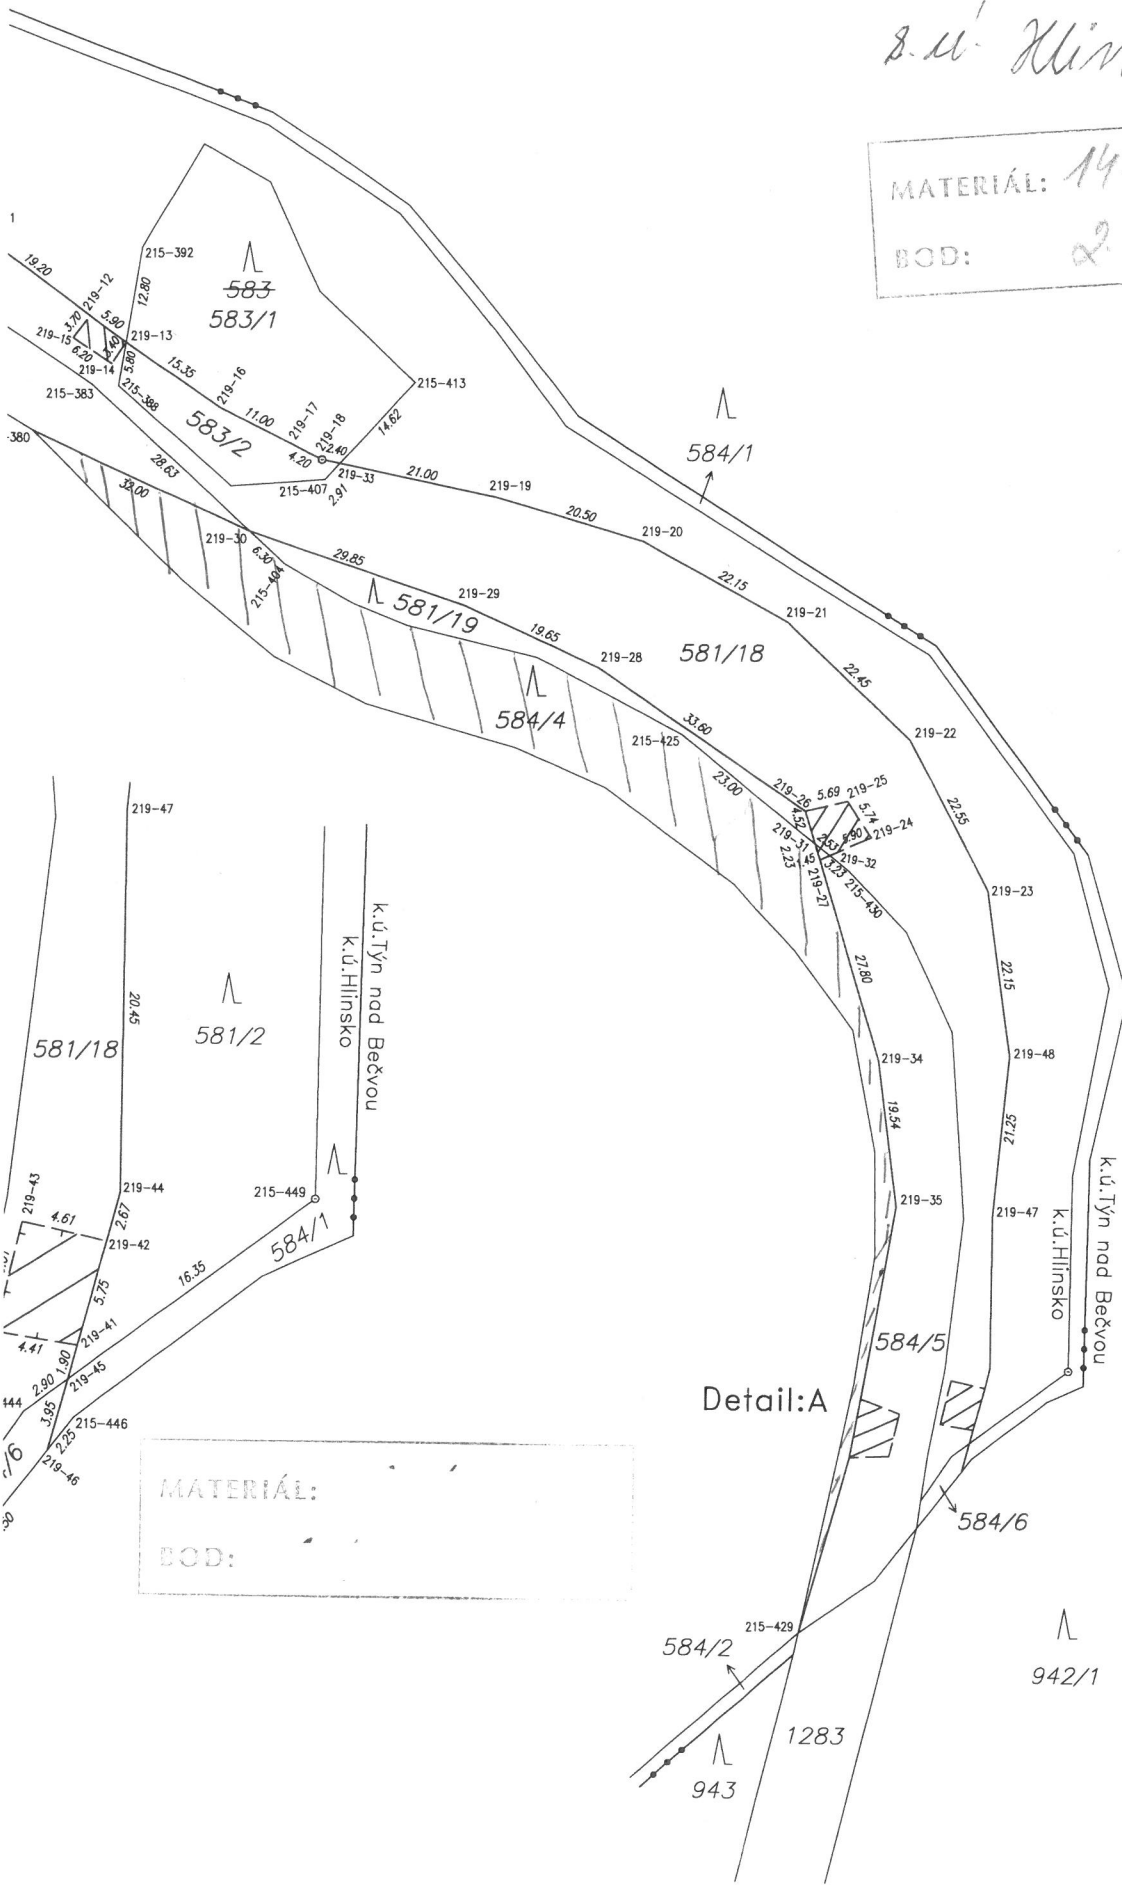

k.ú. Bohuslavice u Konice

MATERIÁL: 14. A.
DOD: 2. A.

584

145

144

585/2

582

710

585/1

587

588

583

Islavický rybník V

s.u. Klinsko

MATERIÁL: 14.1
BOD: 2.3.

MATERIÁL: . . .
BOD: . . .