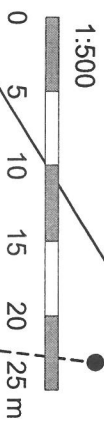

K.ú. Lověšice u Píerova

MATERIÁL: 10.4.1.  
BOD: 1.4.

K.ú. Police

MATERIÁL: 104.1.  
BOD: 1.5.

MATERIAL: 0.4.1.1.  
BOB: A.G.

554/16

k.ú. Svatý Kopeček

574

580

581

584/2

584/1

598/3

598/2

557/3

602/1

554/2

554/9

554/23

557/4

1:500  
0 5 10 15 20 25 m

554/24

k.ú. Kojetín

MATERIÁL: 104, A.  
BOD: 1.9.