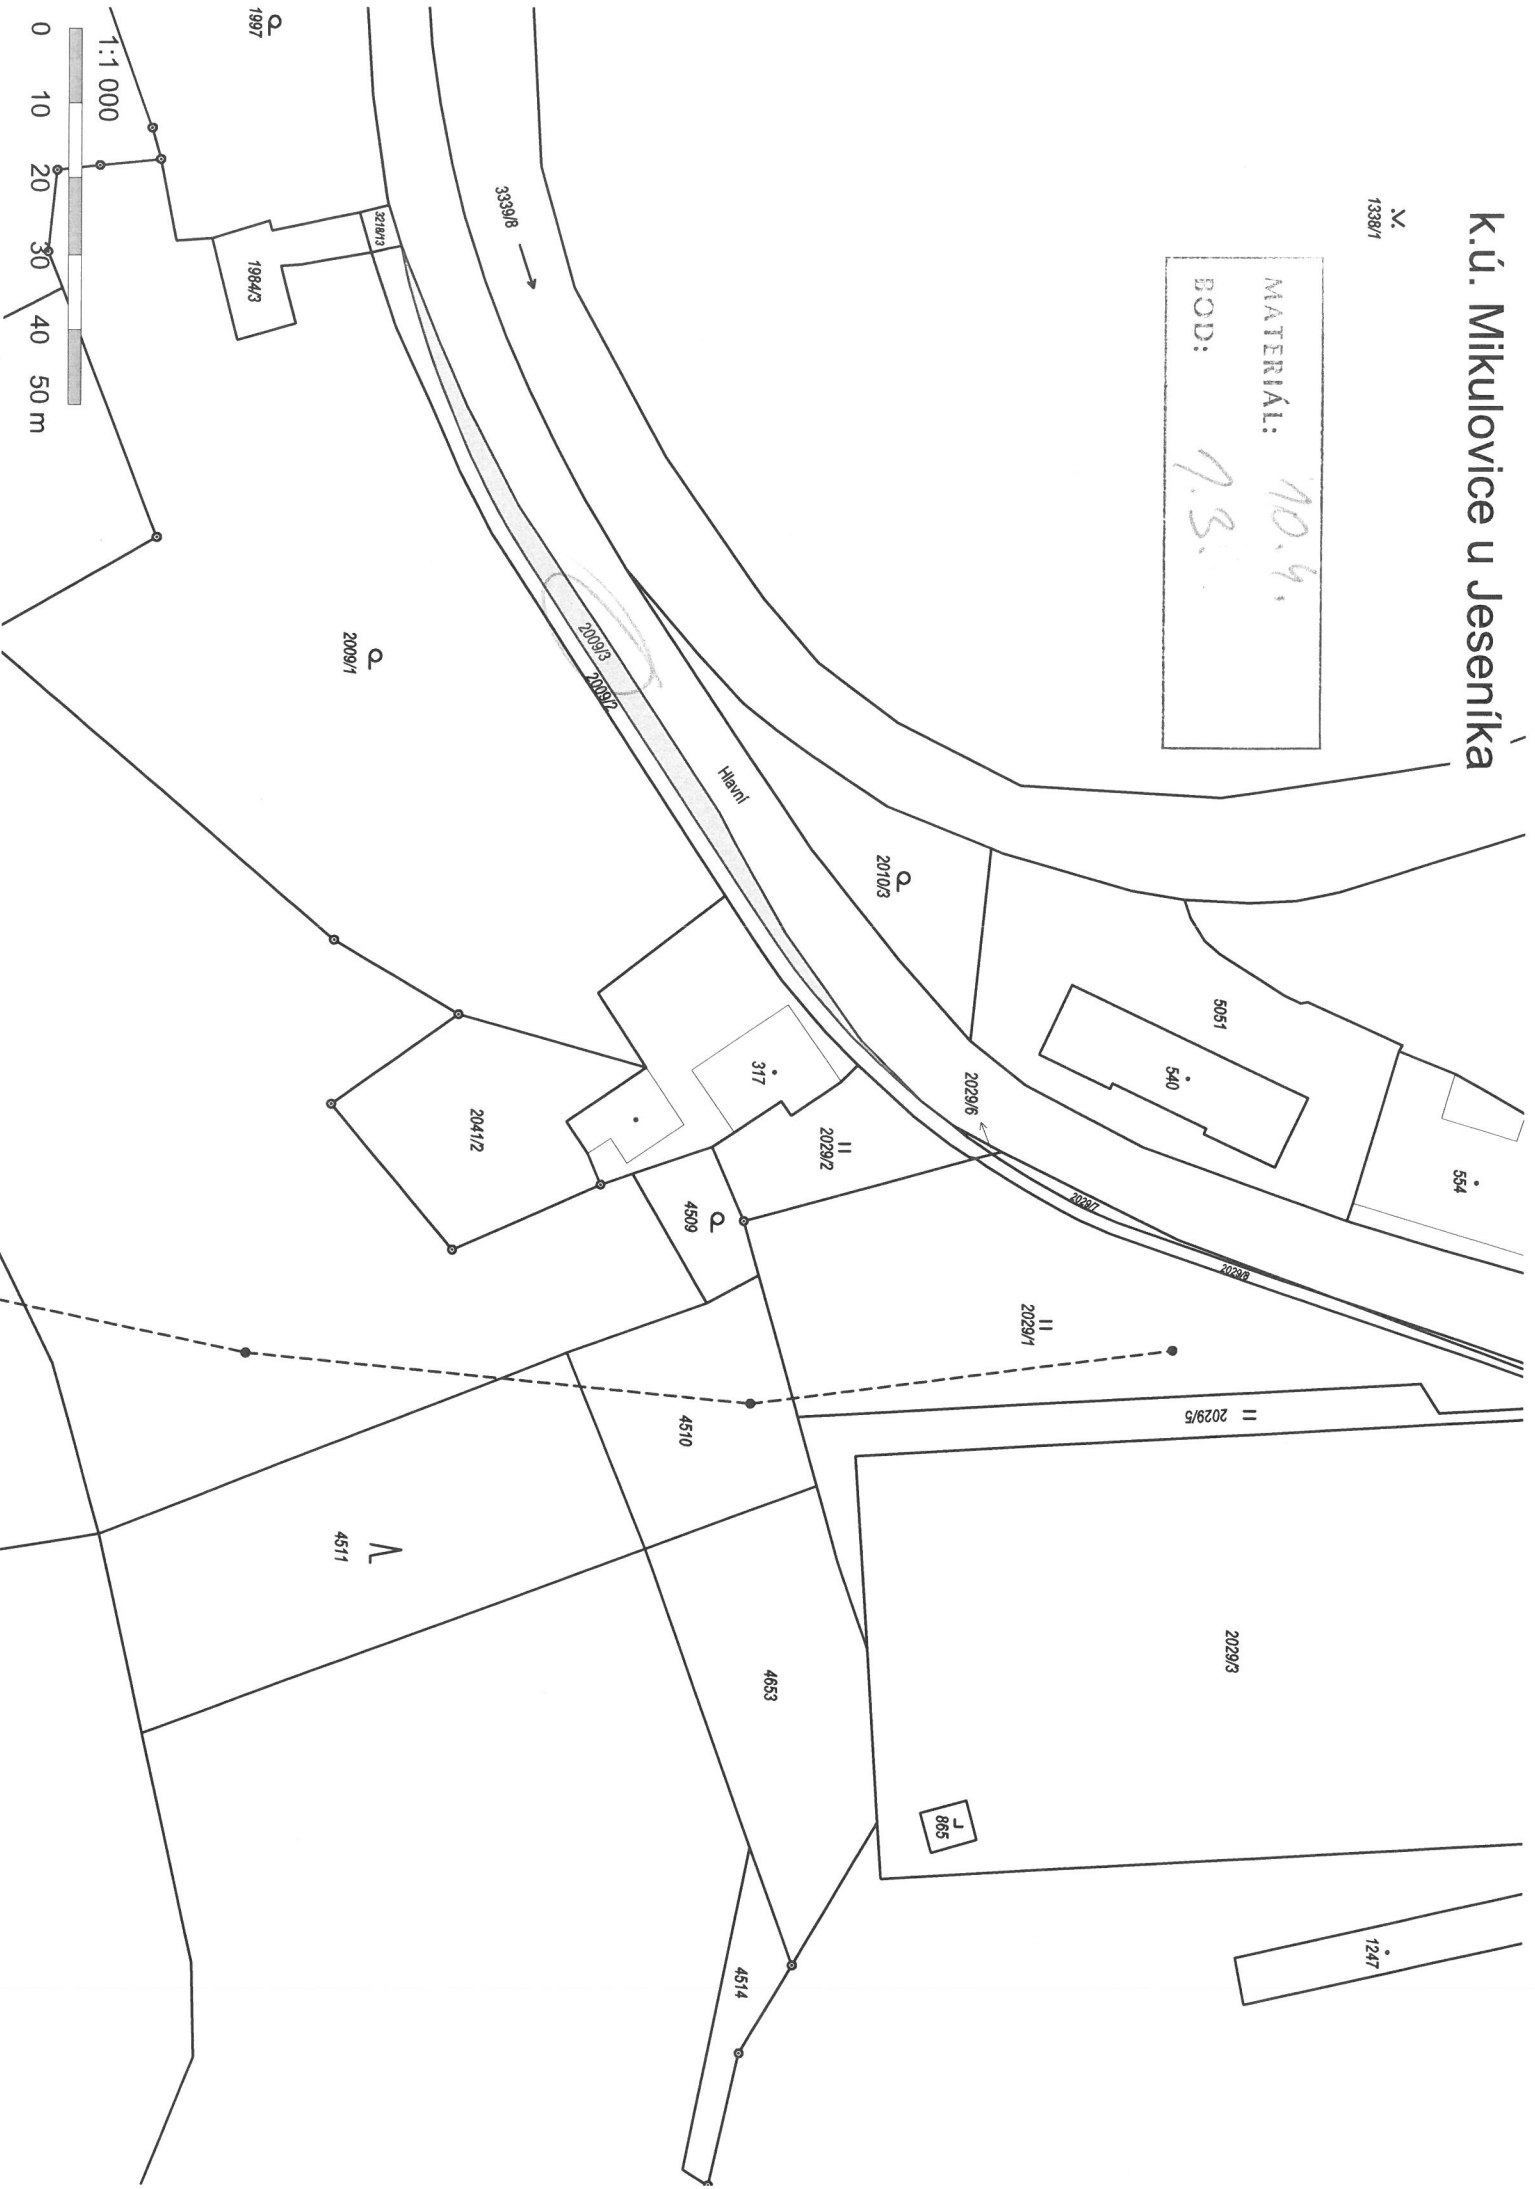

K.ú. Topolany u Olomouce

MATERIÁL: 10.4.
BOD: 1.1.

k.ú. Lesnice

MAPA: 10.4.
D.D.: 1.2.

K.ú. Mikulovice u Jeseníka

N
1338/1

MATERIÁL: 10.4.
BOD: 7.3.

K.ú. Nedvězí u Olomouce

MATERIÁL: 10. 4.
BOD: 4. 4.

Bystročické

Romza

k.ú. Stínava

MATERIÁL: 10.4.
ROD: 2.1.

II 5293
Q 5292
II 52671
52672

9548

N 9472

948

II 9475

89

Q 9473

II 9474

II 952

II 7

1:1 000