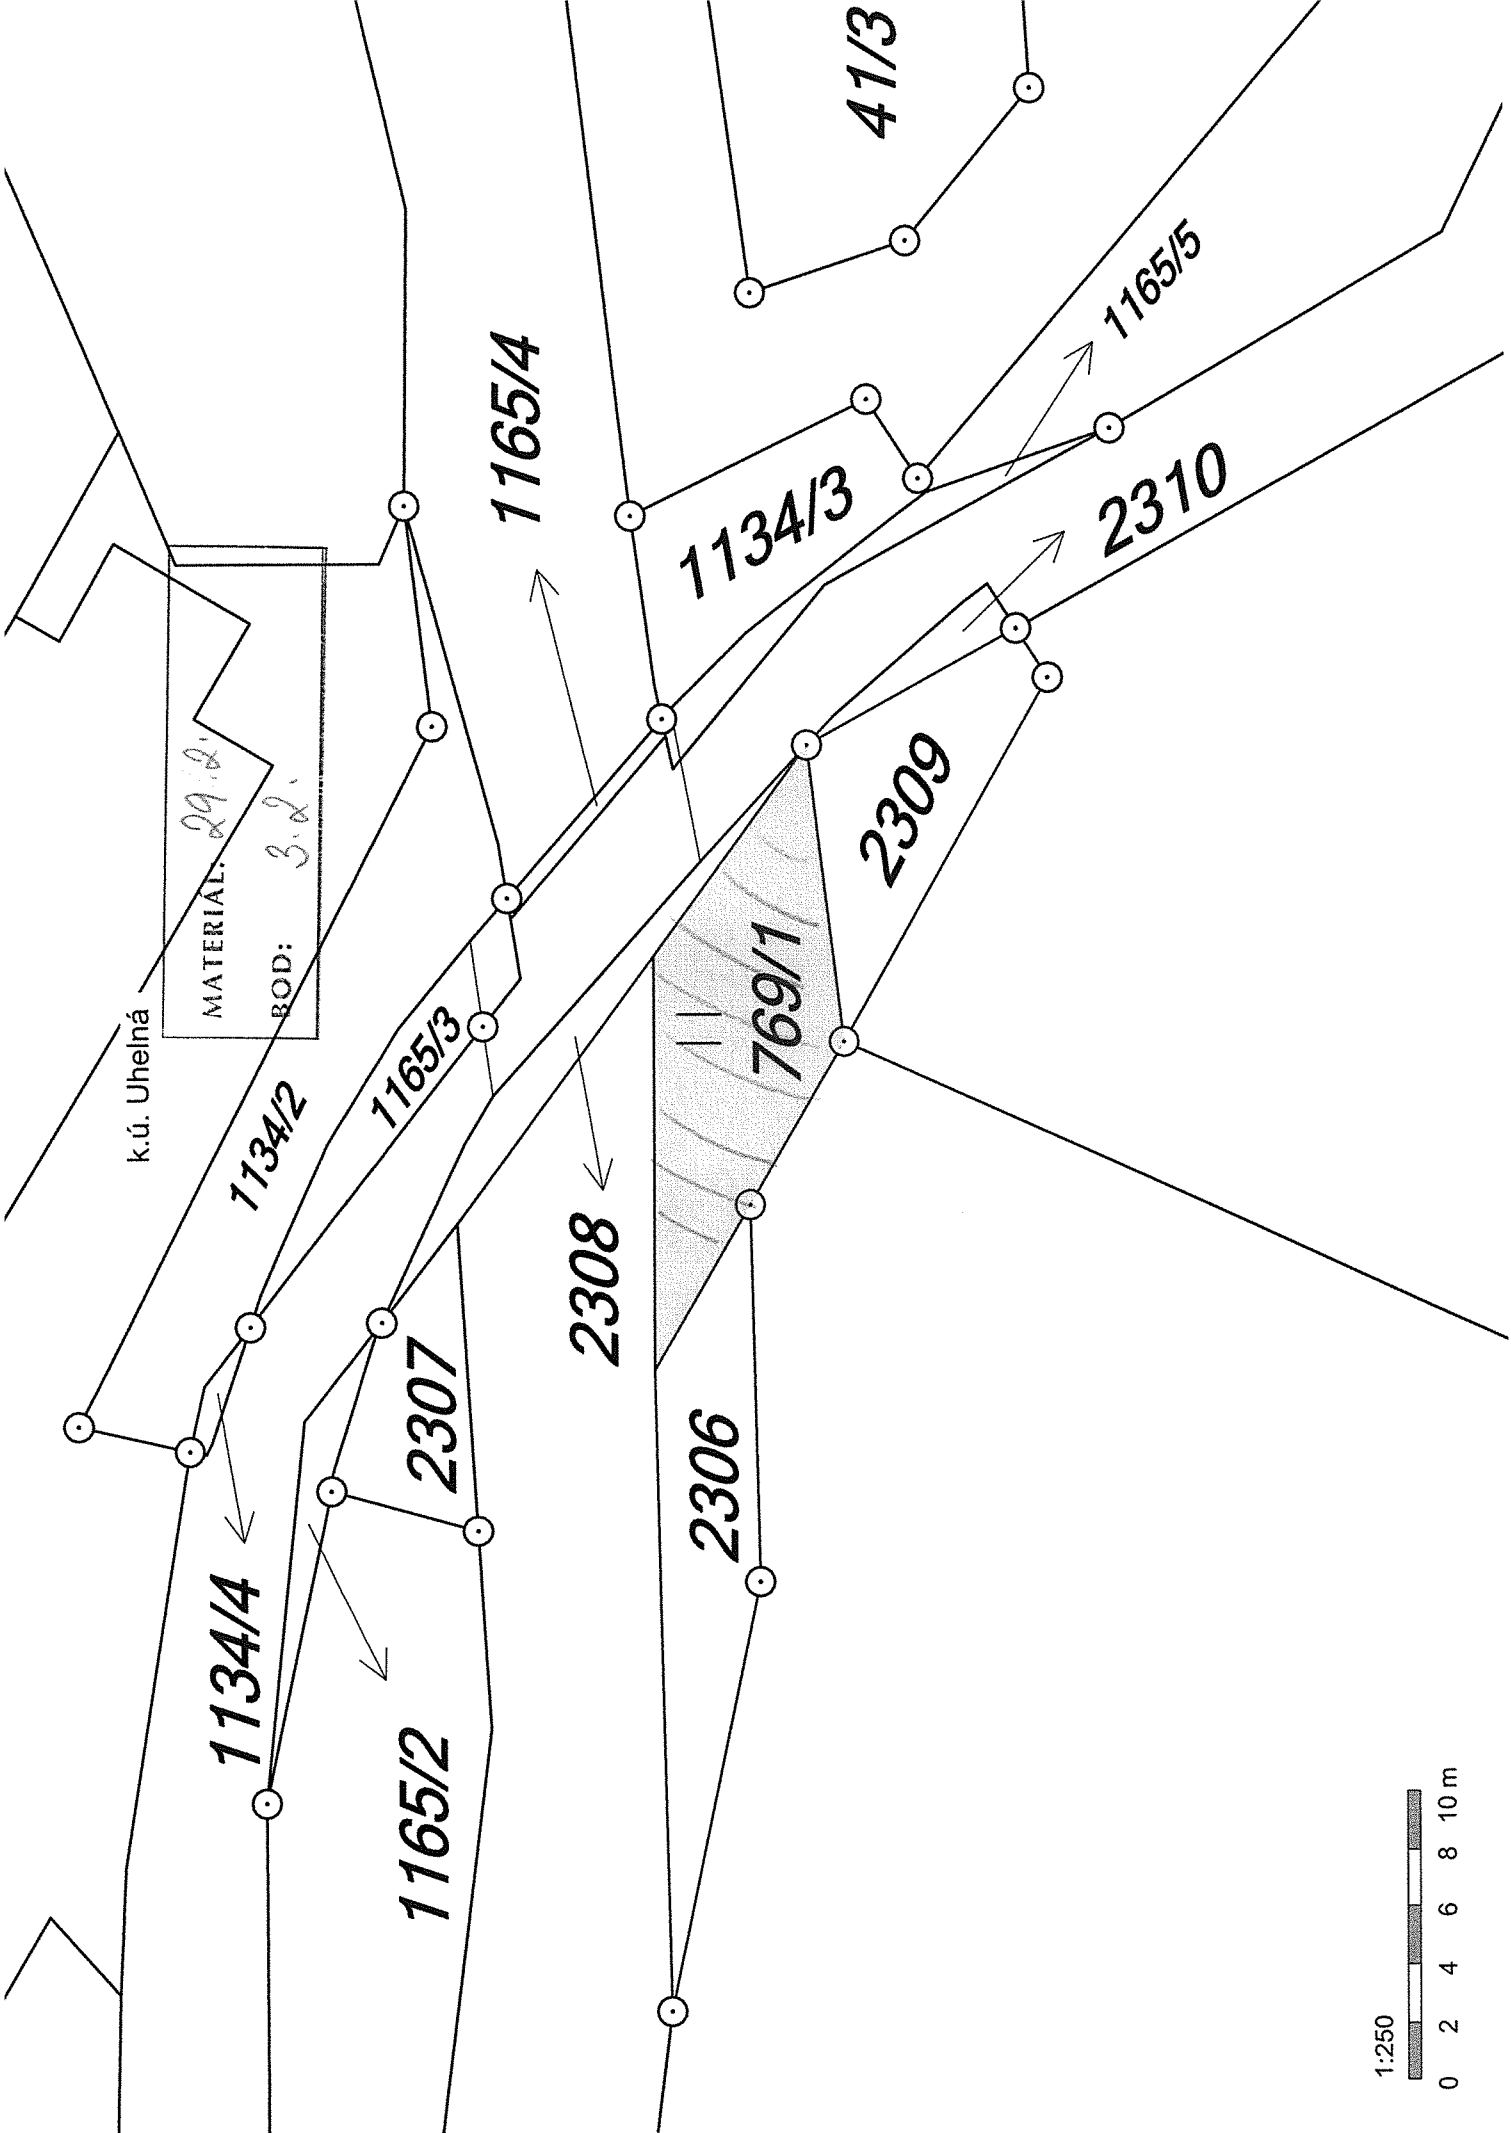

MATERIÁL: 29.2.
BOD: 2.1, 3.1.

K.u. Dub nad Moravou

k.ú. Bukovany u Olomouce

MATERIÁL: 29.2.
BOD: 2.2.

1241

1239

1235

1234

k.ú. Uhelná

MATERIAL: 29.2
BOD: 3.2

1134/4

1134/2

1165/2

2307

2308

2306

769/1

2309

2310

1134/3

1165/4

1165/5

41/3

k.ú. PROSTĚTOU

5814/9

5814/34

5808/7

5807

5802

7618

5810

5811