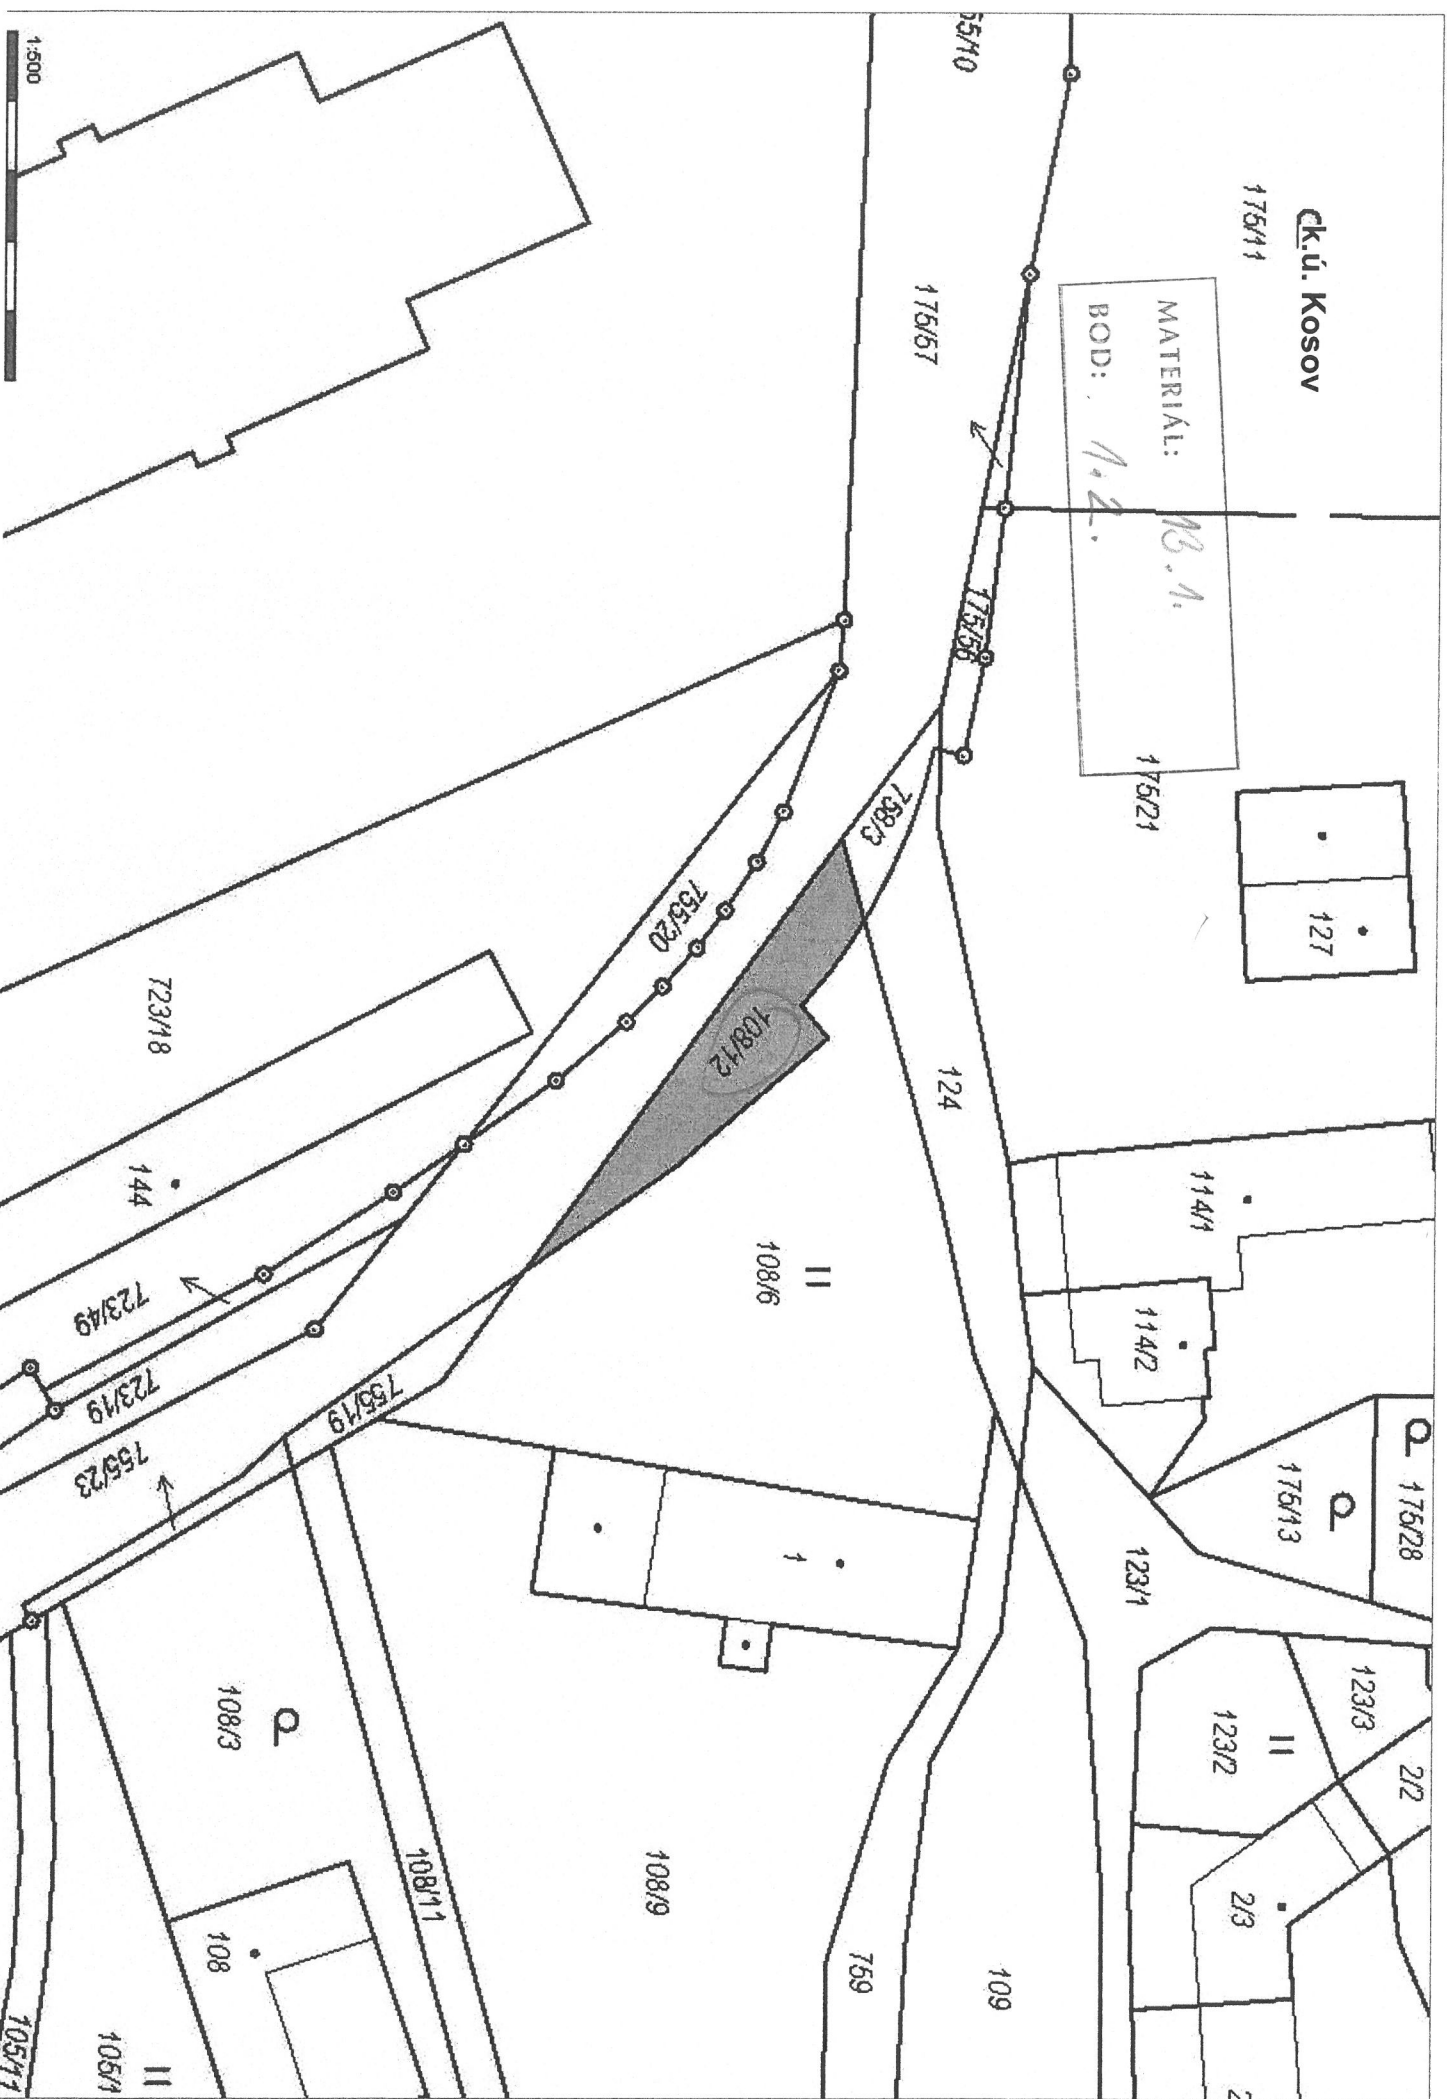

k.ú. Kosov

MATERIÁL: 13.1.
1.1.

MATERIAL: 13.1.
BOD: 1.2.

1321

758/1

758/13

387/49

741

k.ú. Bernartice u Javorníka

MATERIÁL:

A.3.

No. 11.

POD:

1:8 000

0 100 200 300 400 500 m

Za zámekem

U vodárny

U remízku

Dolní dvůr

Za hřbitvem

MATERIAL:
R.O.D: 1.4.

Κ.Α. ΚΟΡΥΔΑΝ. ΠΕΤΡΑΚΟΥ

L.Š. VORPELĀ N. VIDKARĪCŪS

MATERIĀL: M.B. 1,
BOD: A.4.

2068

ERIKL: 18.1.
D: 2.2.

MATERIÁL: 18.1.

BOB: 2.3.

1:1 000

MATERIAL: 13.1.
24

1:1 000

0 10 20 30 40 50 m